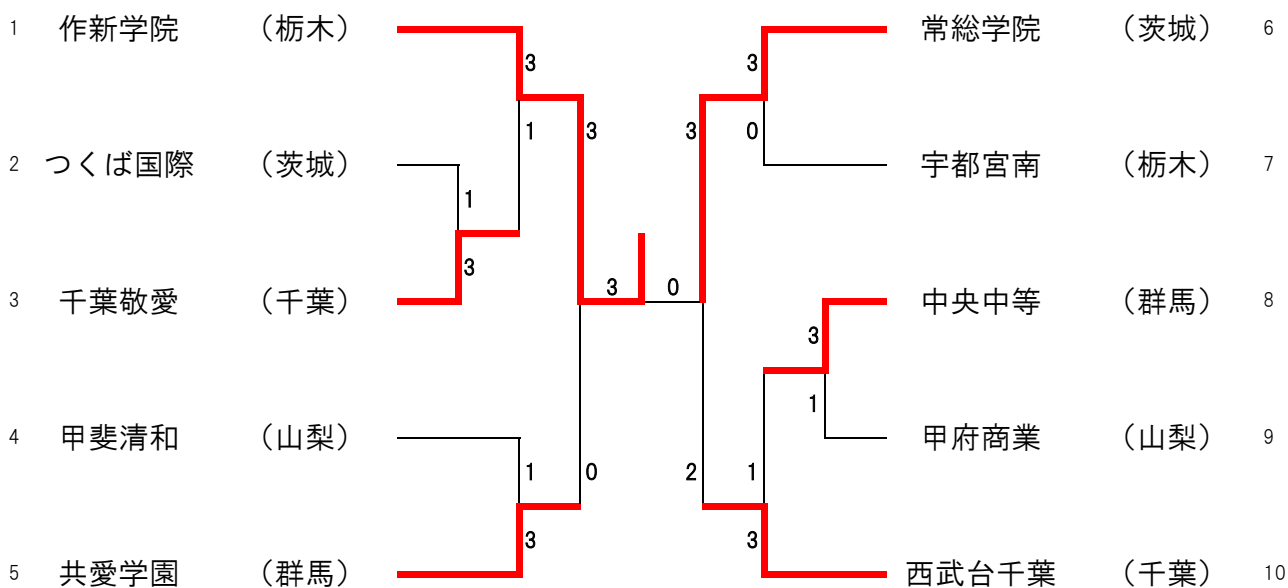

令和2年度関東高等学校選抜バドミントン大会

令和2年12月25日(金)

男子学校対抗

男子代表決定①

茗溪学園
(茨城)

作新学院
(栃木)

実施せず

男子代表決定②

実施せず

令和2年度関東高等学校選抜バドミントン大会

令和2年12月25日(金)

女子学校対抗

女子代表決定①

女子代表決定②

令和2年度関東高等学校選抜バドミントン大会

令和2年12月25日(金), 26日(土)

男子ダブルス

男子シングルス

令和2年度関東高等学校選抜バドミントン大会

令和2年12月25日(金), 26日(土)

女子ダブルス

女子シングルス