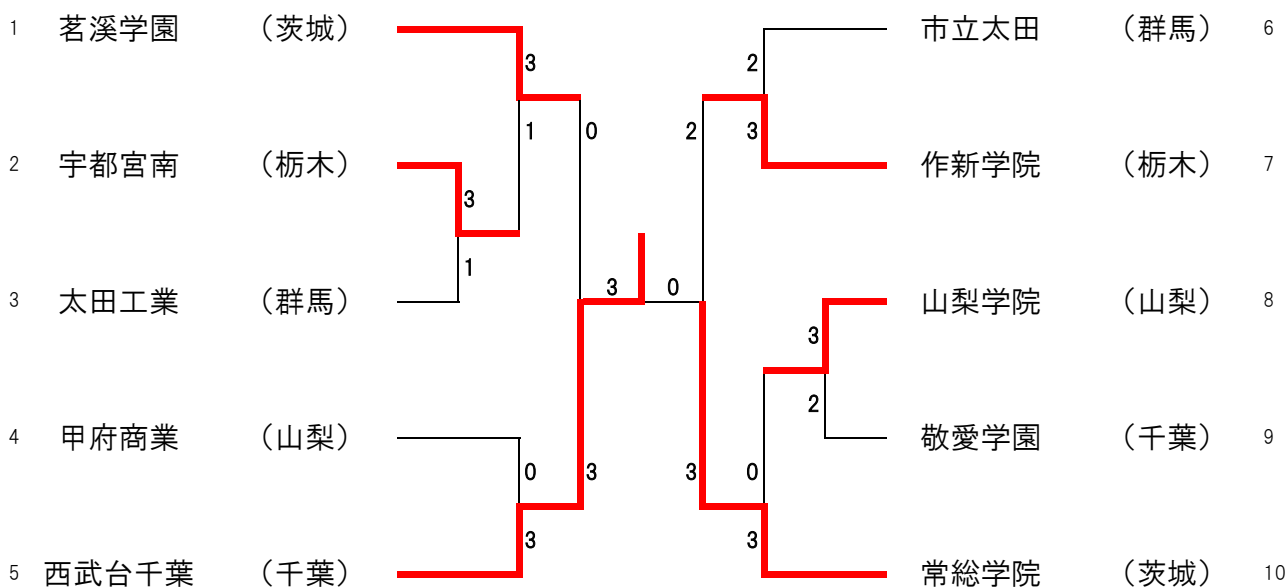

令和2年度関東高等学校選抜バドミントン大会

令和2年12月25日(金)

男子学校対抗

男子代表決定①

茗溪学園
(茨城)

作新学院
(栃木)

実施せず

男子代表決定②

実施せず

令和2年度関東高等学校選抜バドミントン大会

令和2年12月25日(金)

女子学校対抗

女子代表決定①

女子代表決定②

令和2年度関東高等学校選抜バドミントン大会

令和2年12月25日(金), 26日(土)

男子ダブルス

男子シングルス

令和2年度関東高等学校選抜バドミントン大会

令和2年12月25日(金), 26日(土)

女子ダブルス

女子シングルス