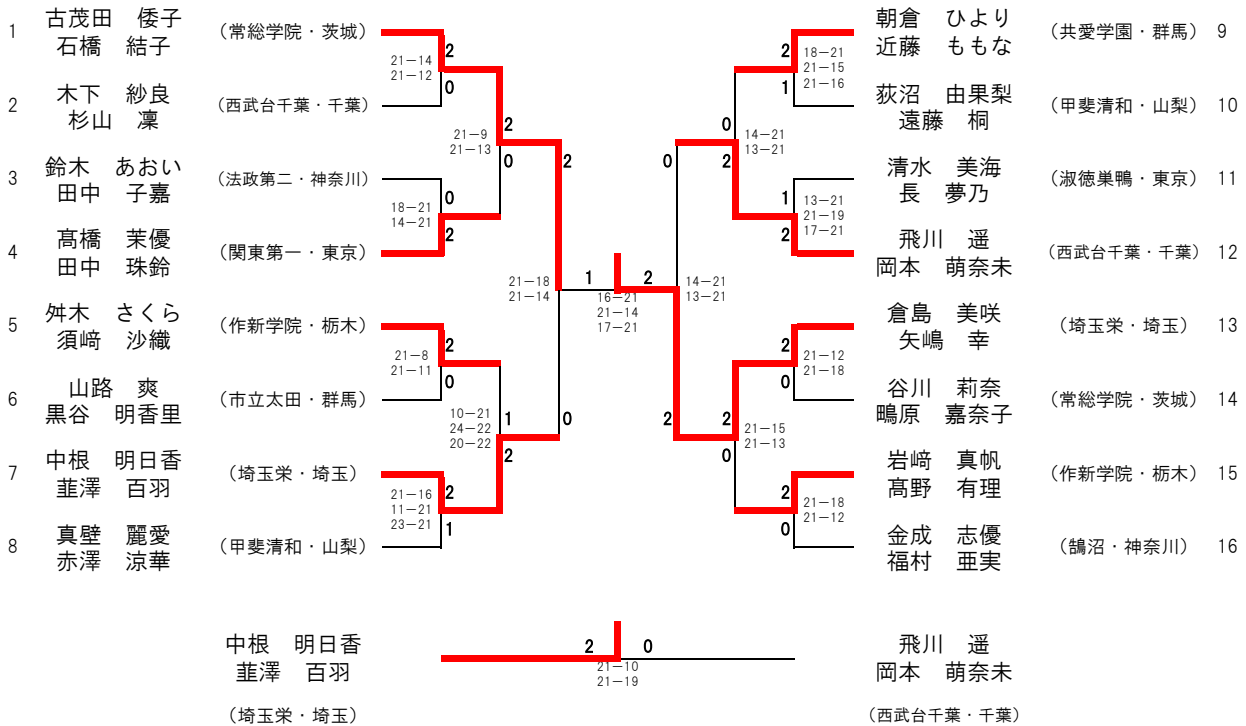

令和2年度関東高等学校選抜バドミントン大会

令和2年12月25日(金)

男子学校対抗

男子代表決定①

茗溪学園
(茨城)

作新学院
(栃木)

実施せず

男子代表決定②

実施せず

令和2年度関東高等学校選抜バドミントン大会

令和2年12月25日(金)

女子学校対抗

女子代表決定①

女子代表決定②

令和2年度関東高等学校選抜バドミントン大会

令和2年12月25日(金), 26日(土)

男子ダブルス

男子シングルス

令和2年度関東高等学校選抜バドミントン大会

令和2年12月25日(金), 26日(土)

女子ダブルス

女子シングルス