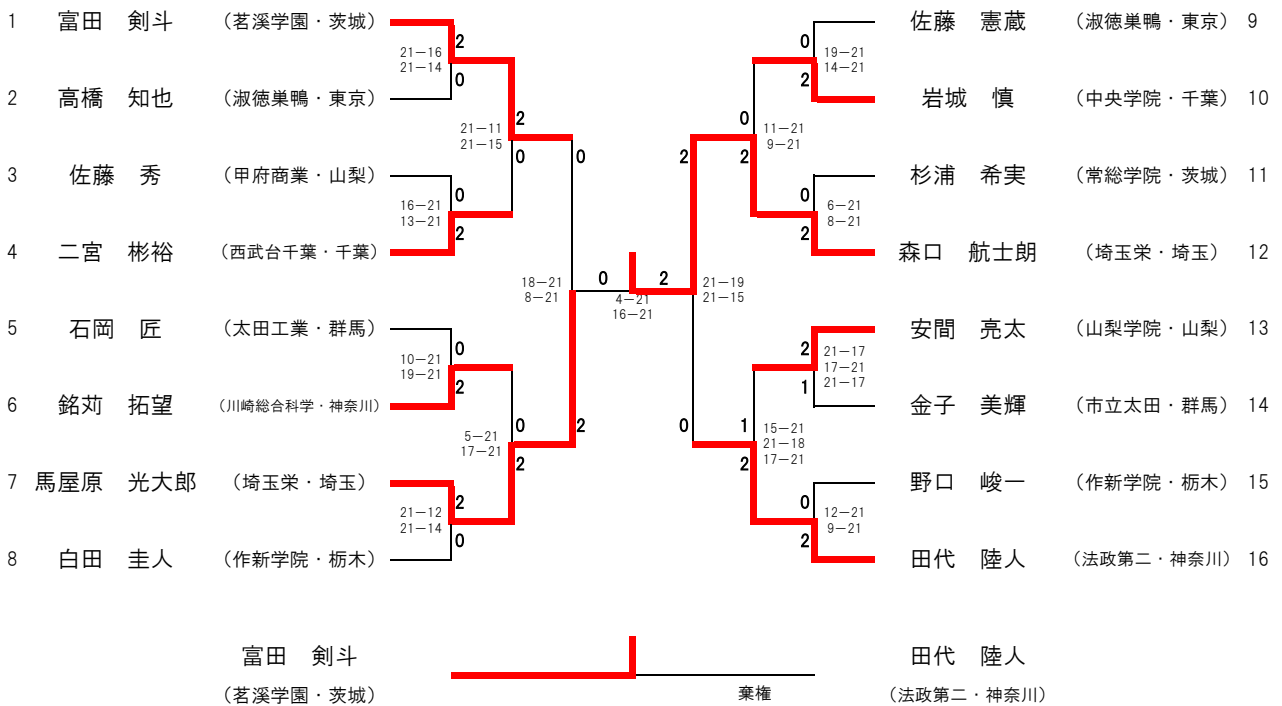

令和2年度関東高等学校選抜バドミントン大会

令和2年12月25日(金)

男子学校対抗

男子代表決定①

茗溪学園
(茨城)

作新学院
(栃木)

実施せず

男子代表決定②

実施せず

令和2年度関東高等学校選抜バドミントン大会

令和2年12月25日(金)

女子学校対抗

女子代表決定①

女子代表決定②

令和2年度関東高等学校選抜バドミントン大会

令和2年12月25日(金), 26日(土)

男子ダブルス

男子シングルス

令和2年度関東高等学校選抜バドミントン大会

令和2年12月25日(金), 26日(土)

女子ダブルス

女子シングルス