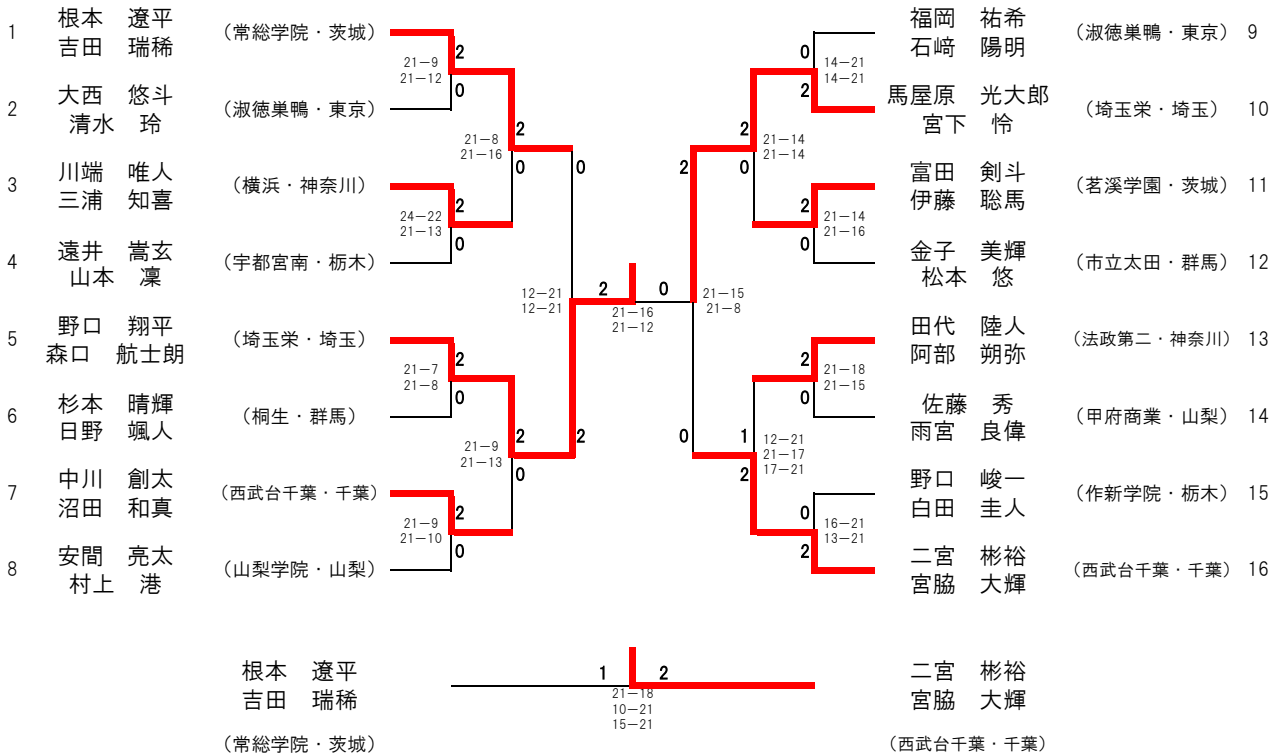

令和2年度関東高等学校選抜バドミントン大会

令和2年12月25日(金)

男子学校対抗

男子代表決定①

茗溪学園
(茨城)

作新学院
(栃木)

実施せず

男子代表決定②

実施せず

令和2年度関東高等学校選抜バドミントン大会

令和2年12月25日(金)

女子学校対抗

女子代表決定①

女子代表決定②

令和2年度関東高等学校選抜バドミントン大会

令和2年12月25日(金), 26日(土)

男子ダブルス

男子シングルス

令和2年度関東高等学校選抜バドミントン大会

令和2年12月25日(金), 26日(土)

女子ダブルス

女子シングルス