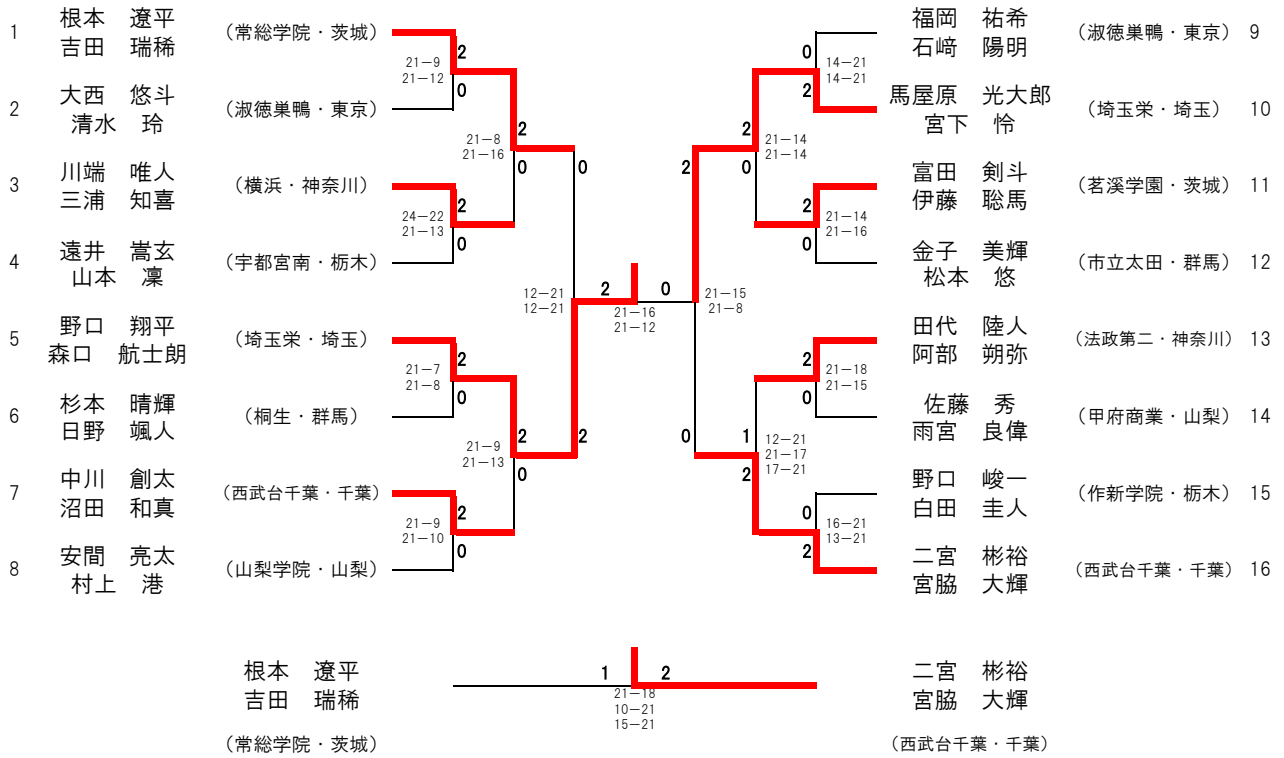

令和2年度関東高等学校選抜バドミントン大会

令和2年12月25日(金), 26日(土)

男子ダブルス

男子シングルス