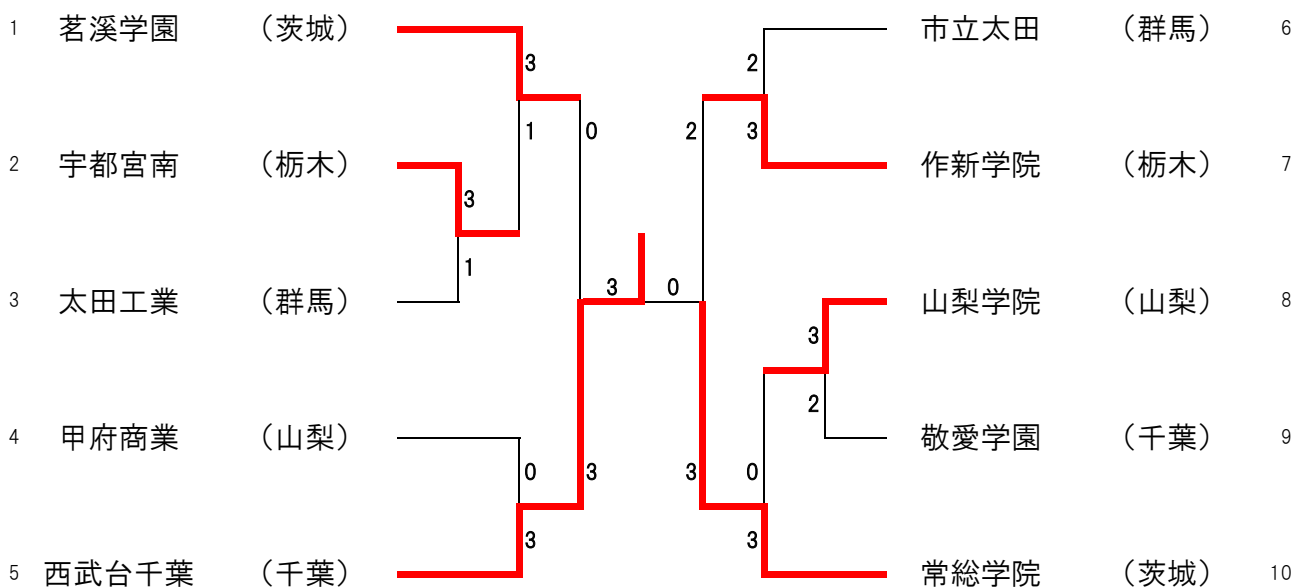

令和2年度関東高等学校選抜バドミントン大会

令和2年12月25日(金)

男子学校対抗

男子代表決定①

茗溪学園
(茨城)

作新学院
(栃木)

実施せず

男子代表決定②

実施せず