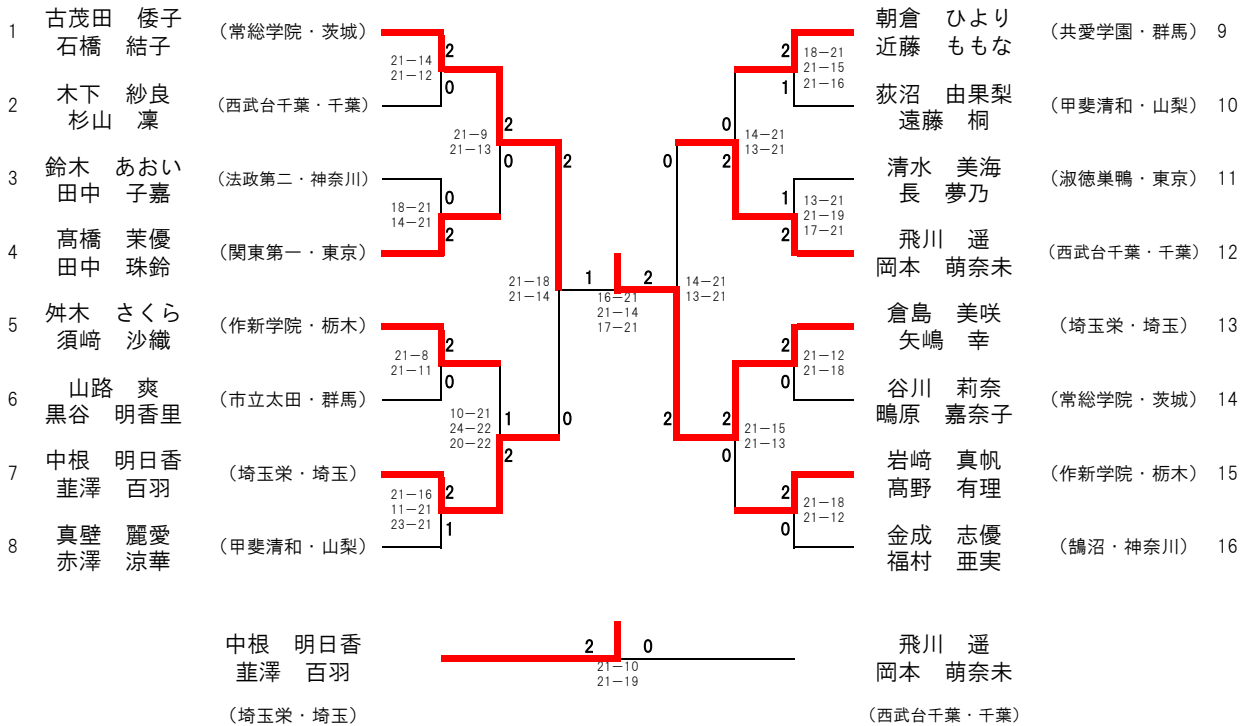

令和2年度関東高等学校選抜バドミントン大会

令和2年12月25日(金), 26日(土)

女子ダブルス

女子シングルス