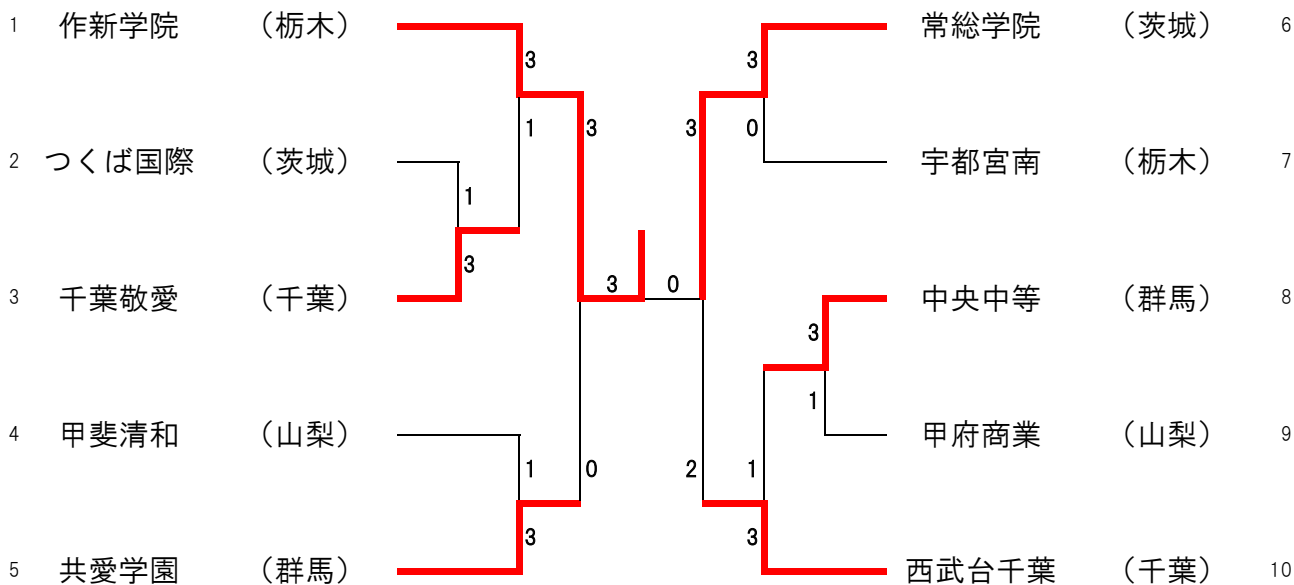

令和2年度関東高等学校選抜バドミントン大会

令和2年12月25日(金)

女子学校対抗

女子代表決定①

女子代表決定②