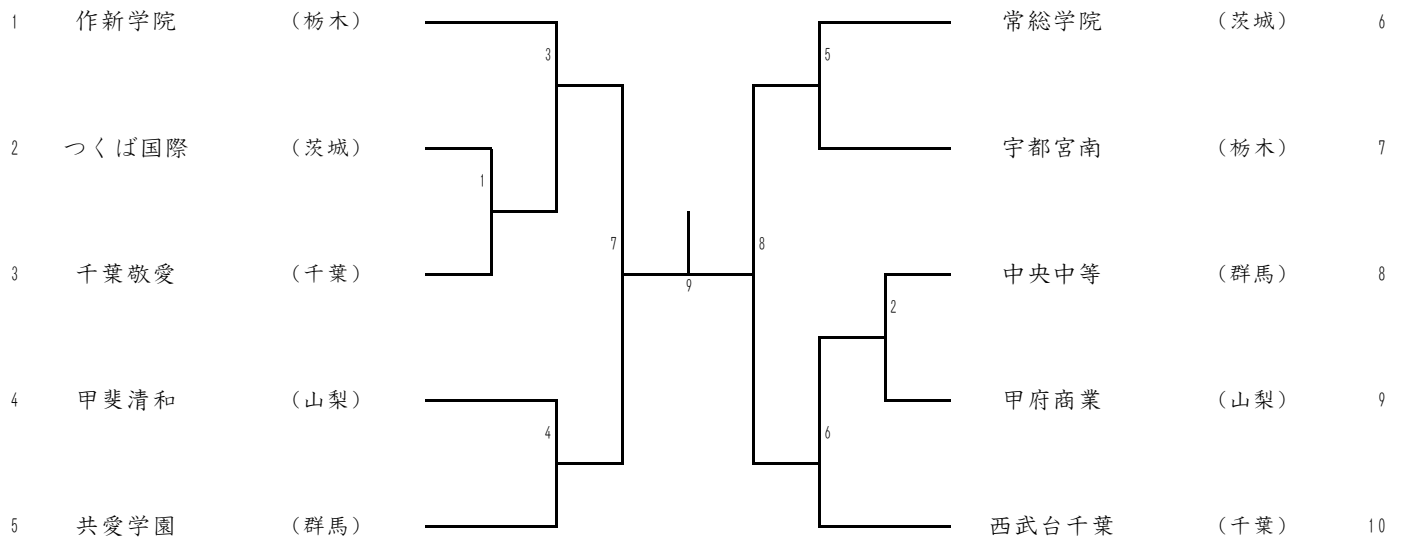

令和2年度関東高等学校選抜バドミントン大会

12月25日(金)
アダストリアみとアリーナ

女子学校対抗

令和2年度関東高等学校選抜バドミントン大会

令和2年12月25日(金), 26日(土)

アグストリアみとアリーナ

男子ダブルス

令和2年度関東高等学校選抜バドミントン大会

令和2年12月25日(金), 26日(土)

アグストリアみとアリーナ

女子ダブルス

令和2年度関東高等学校選抜バドミントン大会

12月26日(土)
アグストリアみとアリーナ

男子シングルス

令和2年度関東高等学校選抜バドミントン大会

12月26日(土)
アグストリアみとアリーナ