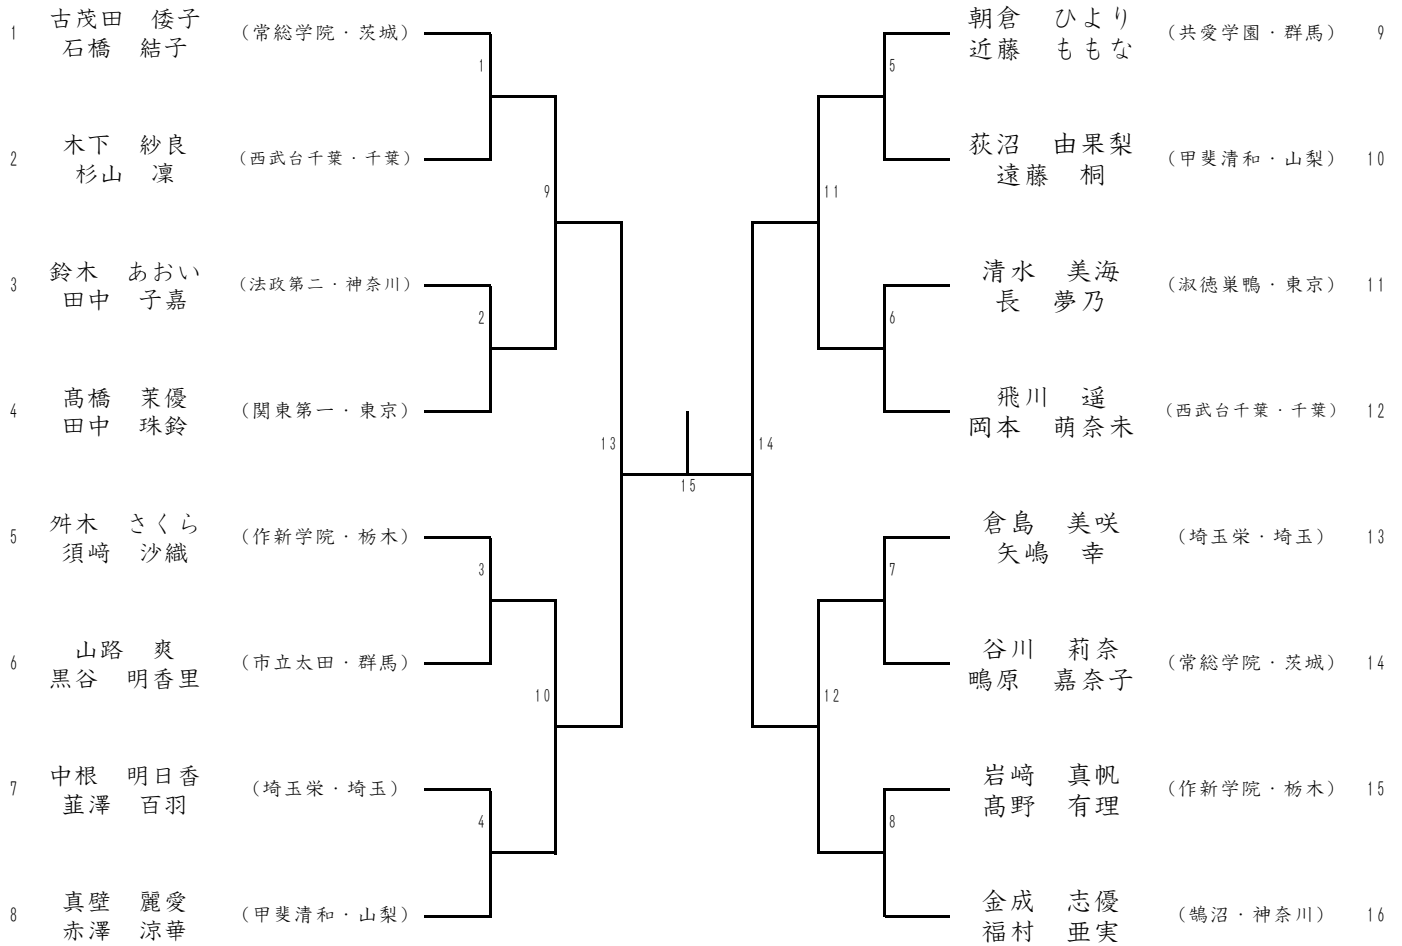

令和2年度関東高等学校選抜バドミントン大会

12月25日(金)
アダストリアみとアリーナ

女子学校対抗

令和2年度関東高等学校選抜バドミントン大会

令和2年12月25日(金), 26日(土)

アグストリアみとアリーナ

男子ダブルス

令和2年度関東高等学校選抜バドミントン大会

令和2年12月25日(金), 26日(土)

アグストリアみとアリーナ

女子ダブルス

令和2年度関東高等学校選抜バドミントン大会

12月26日(土)
アグストリアみとアリーナ

男子シングルス

令和2年度関東高等学校選抜バドミントン大会

12月26日(土)
アグストリアみとアリーナ

女子シングルス