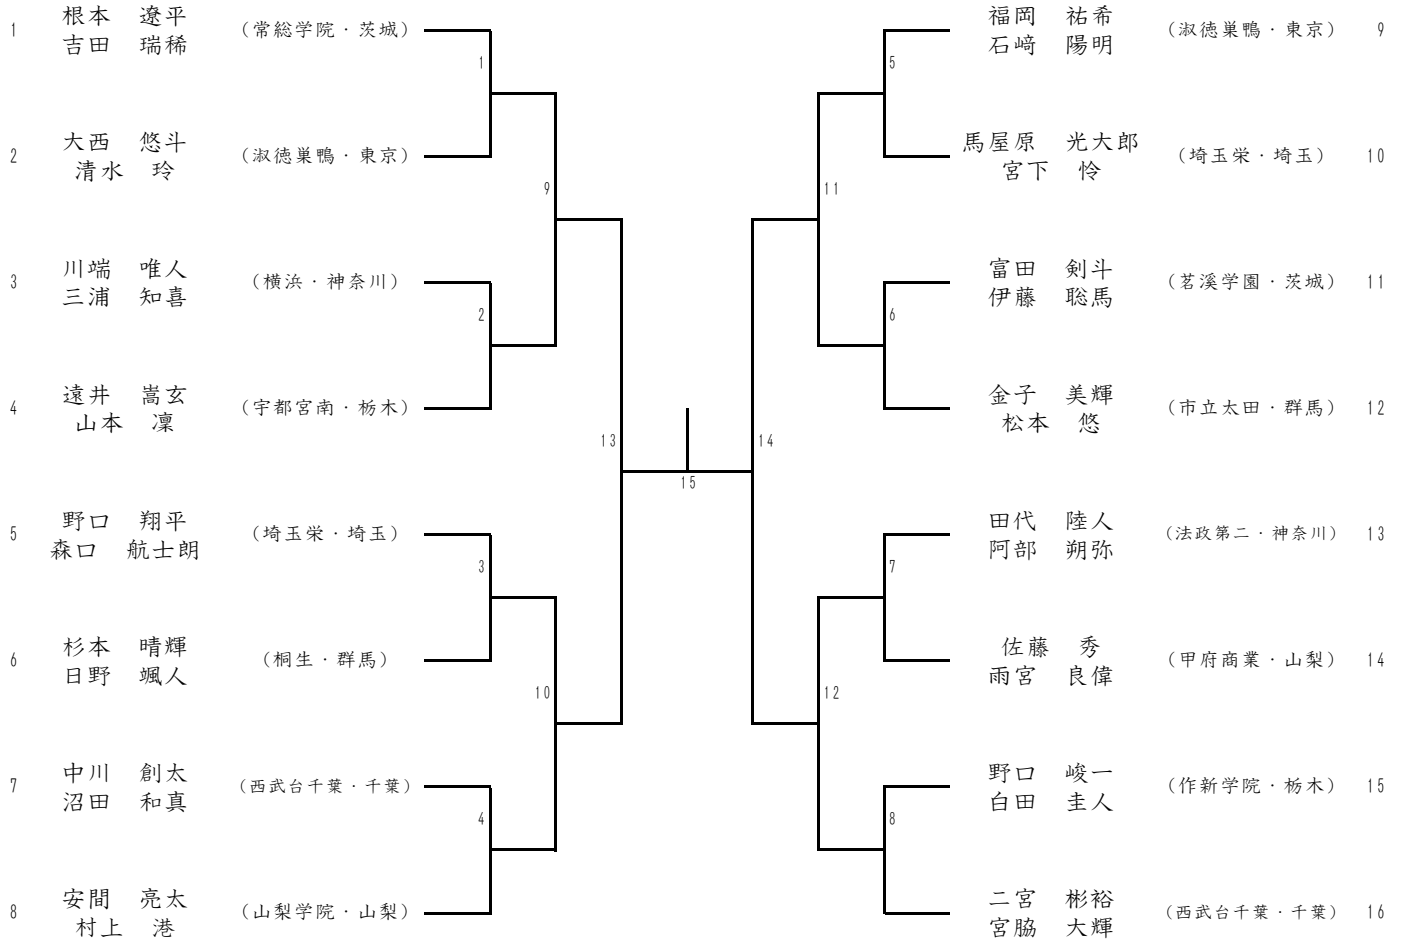

令和2年度関東高等学校選抜バドミントン大会

12月25日(金)
アダストリアみとアリーナ

女子学校対抗

令和2年度関東高等学校選抜バドミントン大会

令和2年12月25日(金), 26日(土)

アグストリアみとアリーナ

男子ダブルス

令和2年度関東高等学校選抜バドミントン大会

令和2年12月25日(金), 26日(土)

アグストリアみとアリーナ

女子ダブルス

令和2年度関東高等学校選抜バドミントン大会

12月26日(土)
アグストリアみとアリーナ

男子シングルス

令和2年度関東高等学校選抜バドミントン大会

12月26日(土)
アグストリアみとアリーナ

女子シングルス