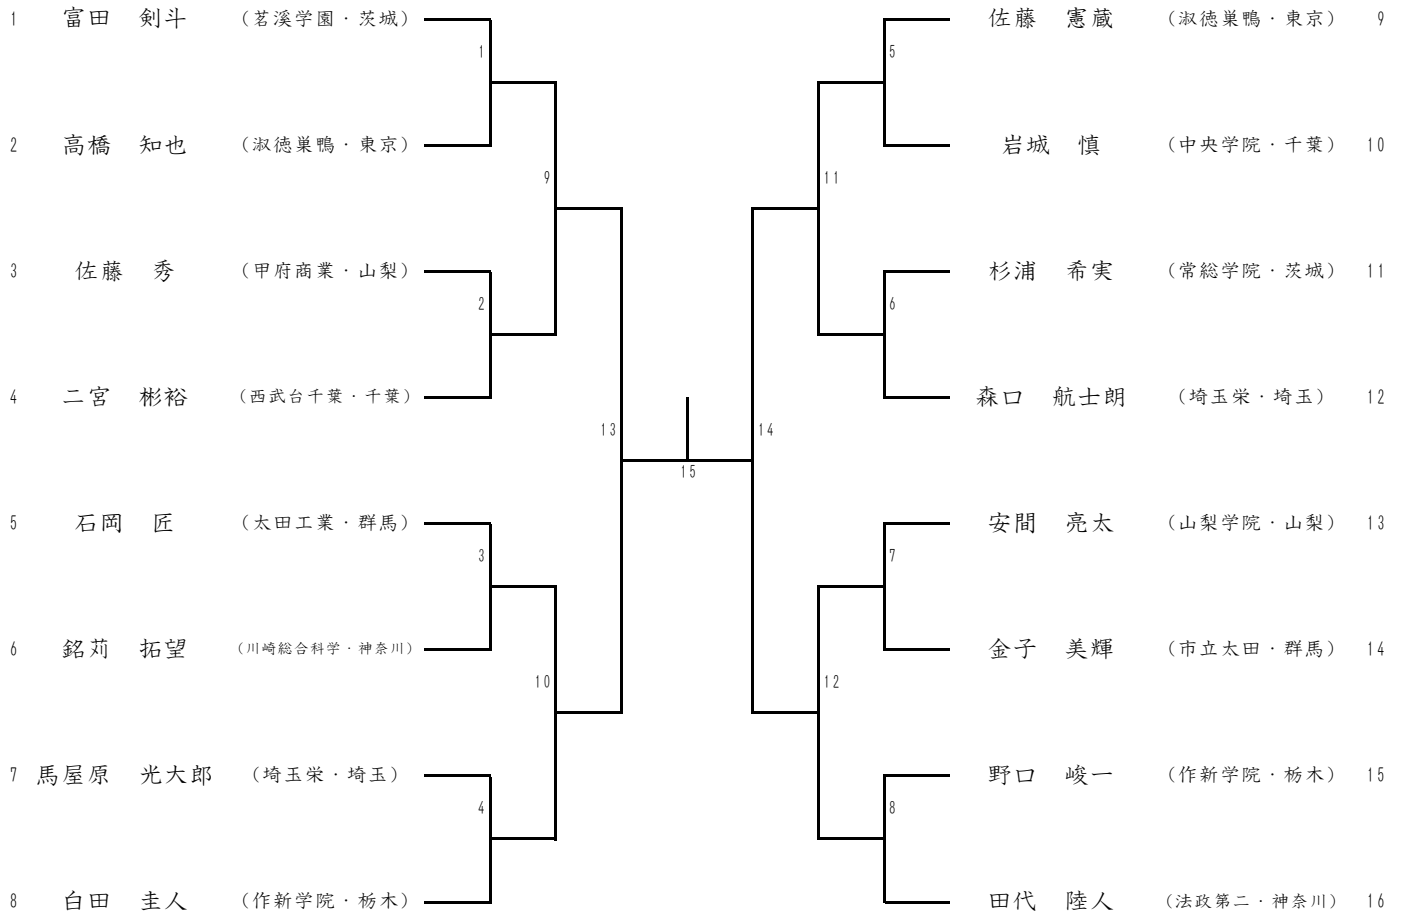

令和2年度関東高等学校選抜バドミントン大会

12月25日(金)
アダストリアみとアリーナ

女子学校対抗

令和2年度関東高等学校選抜バドミントン大会

令和2年12月25日(金), 26日(土)

アグストリアみとアリーナ

男子ダブルス

令和2年度関東高等学校選抜バドミントン大会

令和2年12月25日(金), 26日(土)

アグストリアみとアリーナ

女子ダブルス

令和2年度関東高等学校選抜バドミントン大会

12月26日(土)
アグストリアみとアリーナ

男子シングルス

令和2年度関東高等学校選抜バドミントン大会

12月26日(土)
アグストリアみとアリーナ

女子シングルス