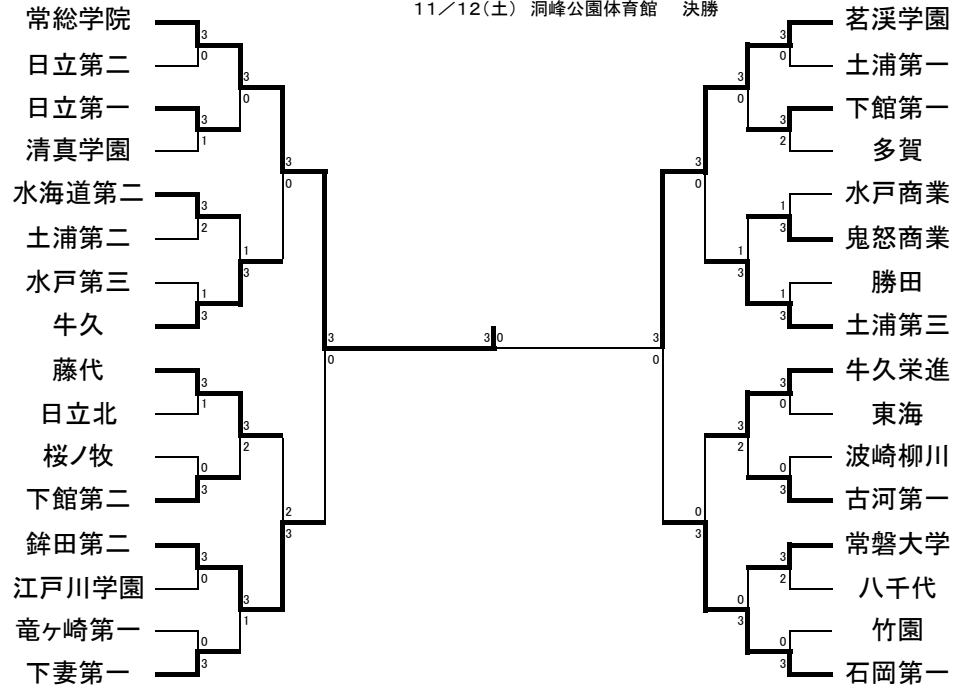

男子学校対抗

11/11(金) 水郷文化体育会館 ベスト8まで

11/12(土) 洞峰公園体育館 決勝

3 位 決 定 戦

女子学校対抗

11/11(金) 水郷文化体育会館 ベスト8まで

11/12(土) 洞峰公園体育館 決勝

3位決定戦