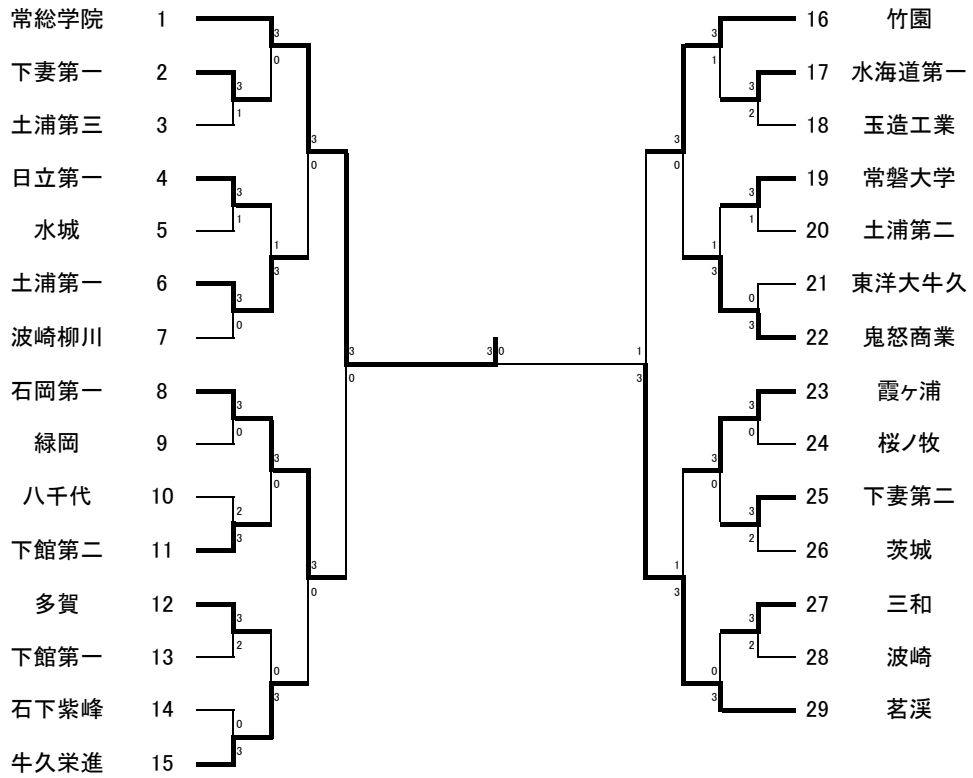

男子学校対抗

11/11(金) 水郷文化体育会館 ベスト8まで

11/12(土) 洞峰公園体育館 決勝

3 位 決 定 戦

女子学校対抗

11/11(金) 水郷文化体育会館 ベスト8まで

11/12(土) 洞峰公園体育館 決勝

3位決定戦