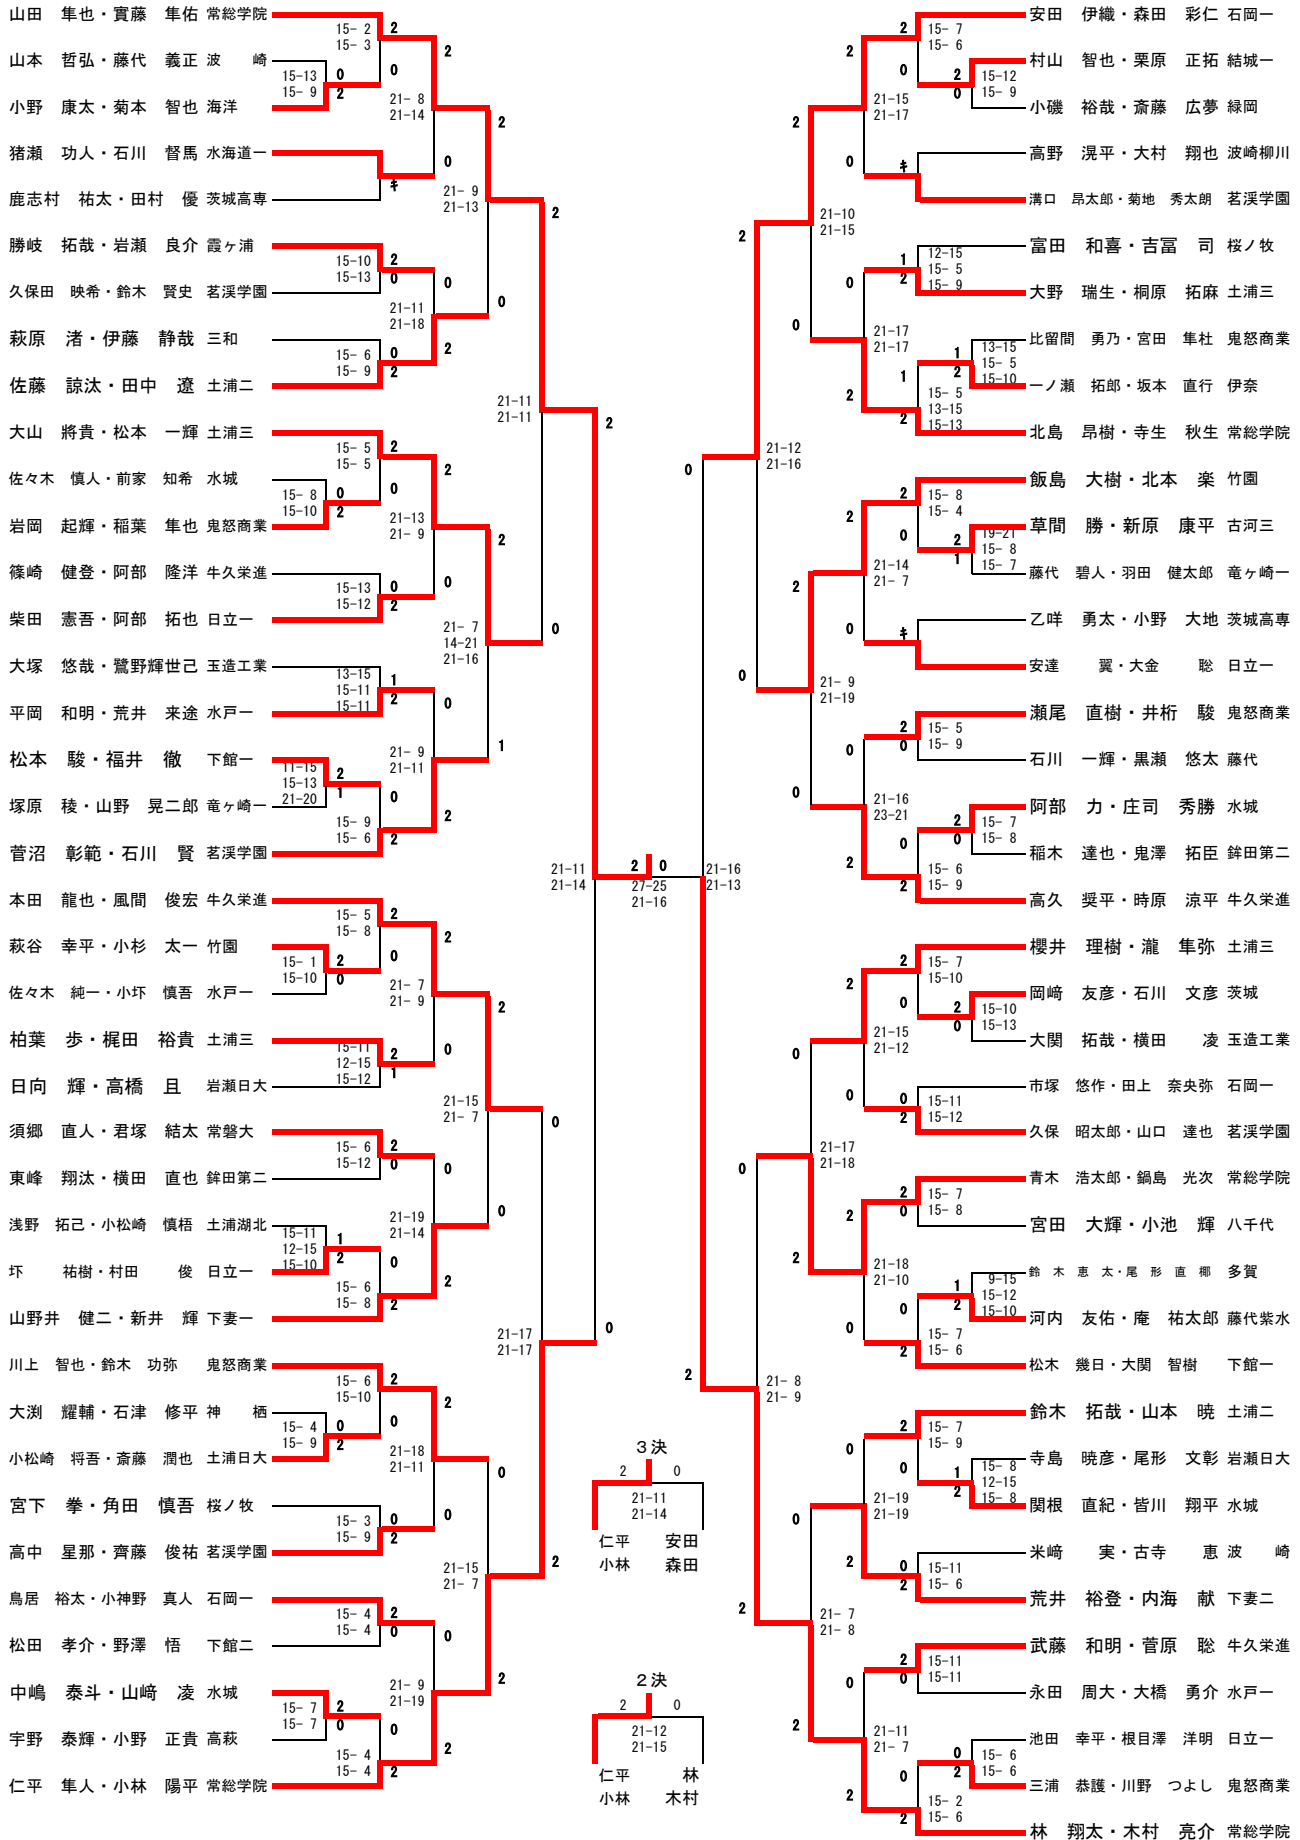

H24 新人男子ダブルス

11月10日(土) : 西部運動公園体育館

H24 新人男子シングルス

11月11日(日) : 県立スポーツセンター

女子ダブルス

1	松田 美架・浅賀 未久	茗溪学園	2	上管 夏美・八木 あかね	常総学院	42
2	松本 彩・中山 菜子	土浦一	0	影山 倫子・國谷 佳奈	水戸一	43
3	堀江 美希・嘉成 美帆	太田二	2	小澤 詩央里・阿竹 もなみ	茗溪学園	44
4	松本 汐梨・大内 美香子	水戸一	0	久保 美咲・小口 亜季乃	下館一	45
5	渡辺 朱音・佐々木 未来	下館二	2	吉沢 早南美・木内 未来	牛久栄進	46
6	佐達 友美・岡野 胡桃	鬼怒商業	0	場崎 穂那・本庄 由梨夏	三和	47
7	神長 里帆・古沢 綾乃	下妻二	2	大和田 久瑠美・日高 朱理	水戸三	48
8	吉岡 琴美・町田 菜葉	牛久	0	阿部 琴乃・神田 成美	霞ヶ浦	49
9	栗山 由衣・塚本 美紗希	土浦三	2	阪本 果朋・江幡 美穂	日立一	50
10	岡野 瑠莉・茂木 聡美	清真学園	0	内田 千尋・千葉 未来	鉾田第二	51
11	石井 幸穂・清水 利菜	水戸商業	2	鈴木 愛実・福田 舞	茗溪学園	52
12	内田 恵莉香・吉田 楓	石岡一	2	雨宮 遥香・佐藤 あゆな	水戸商業	53
13	上竹 くるみ・諏訪 萌香	古河一	1	佐川 晴香・高桑 菜由	土浦一	54
14	佐々木 里沙・城地 萌菜美	日立北	2	谷田部 はるか・関 葵	鬼怒商業	55
15	渡邊 彩那・平川 ゆきの	伊奈	0	根本 光・渡辺 美涼	高萩	56
16	田澤 真由・立川 万祐子	勝田	2	古川 由佳・野口 未来	古河三	57
17	石井 佐季・鯉淵 詩織	水戸三	2	村上 芽衣・伊宝 幸乃	波崎柳川	58
18	萩原 加菜・池田 桃子	藤代	0	外山 夏生・山口 琴菜	下妻一	59
19	高橋 綾乃・野口 雅音	茗溪学園	2	高田 弥生・大谷 日向子	水戸二	60
20	藪崎 都華咲・宇津宮 加奈	東洋牛久	2	赤坂 里菜・大川 綾霞	牛久	61
21	石崎 愛乃・大森 美香	鉾田第二	2	久保田 颯子・吉岡 早耶	土浦三	62
22	小沼 琴・谷中 千尋	常総学院	2	清水 奈菜・小澤 蘭奈	太田二	63
23	谷原 桃・小林 愛里	三和	0	谷川 知恵・佐々木 有沙	東海	64
24	高濱 優月・宮内 理沙	波崎	2	高橋 美和子・若林 真帆	藤代	65
25	遠藤 美波・中川 香澄	日立一	0	山崎 優・齋藤 香織	古河二	66
26	須田 眞優子・柴田 彩花	水戸商業	2	森田 千碩・廣瀬 彩香	下館二	67
27	小澤 芽生・蛭澤 友香	下館一	2	木村 真唯・堤 佐衣	土浦湖北	68
28	大川 成美・小口 真子	日立北	0	茅根 悠花・増子 美波	水戸商業	69
29	直井 美穂・上野 遥香	茨城東	0	内田 有美・武内 優季	鉾田第二	70
30	大曾根 優希・酒井 若菜	茗溪学園	2	森田 涼子・舟橋 歩美	下妻二	71
31	染谷 光里・渡邊 由夏	牛久	2	高田 有里・小沼 瑞葵	鉾田第二	72
32	岡野 亜美・新海 里歩	水海道二	2	田上 彩希・若松 愛	土浦日大	73
33	生田目 海未・飯村 聖美	石岡商	0	武田 奈摘・飯田 麻矢	伊奈	74
34	生田目 真理・谷田部 杏実	桜ノ牧	0	京谷 鮎実・菅野 優花	日立北	75
35	荒原美寿々・森 美瑠貴	鉾田第二	2	岡野 美紗・瀬尾 珠理	土浦二	76
36	猪瀬 千早希・澤 村 美波	多賀	1	薄井 美歩・桐原 莉星	桜ノ牧	77
37	宮本 千穂・中俣 紗希子	牛久栄進	2	大野 友加里・小嶋 満星	茗溪学園	78
38	川又 春花・村山 恵里佳	水戸三	0	宇野 茉奈美・大内 裕紀子	日立二	79
39	伊宝田 来菜・滝 ゆう	総和	2	高橋 未帆・石塚 真由	水戸三	80
40	脇島 朗子・東峰 かえで	土浦湖北	0	平石 彩嘉・藤原 希	古河一	81
41	酒井 麻由・畑中 真美子	茗溪学園	2	森戸 陽加・比嘉 満希美	常総学院	82