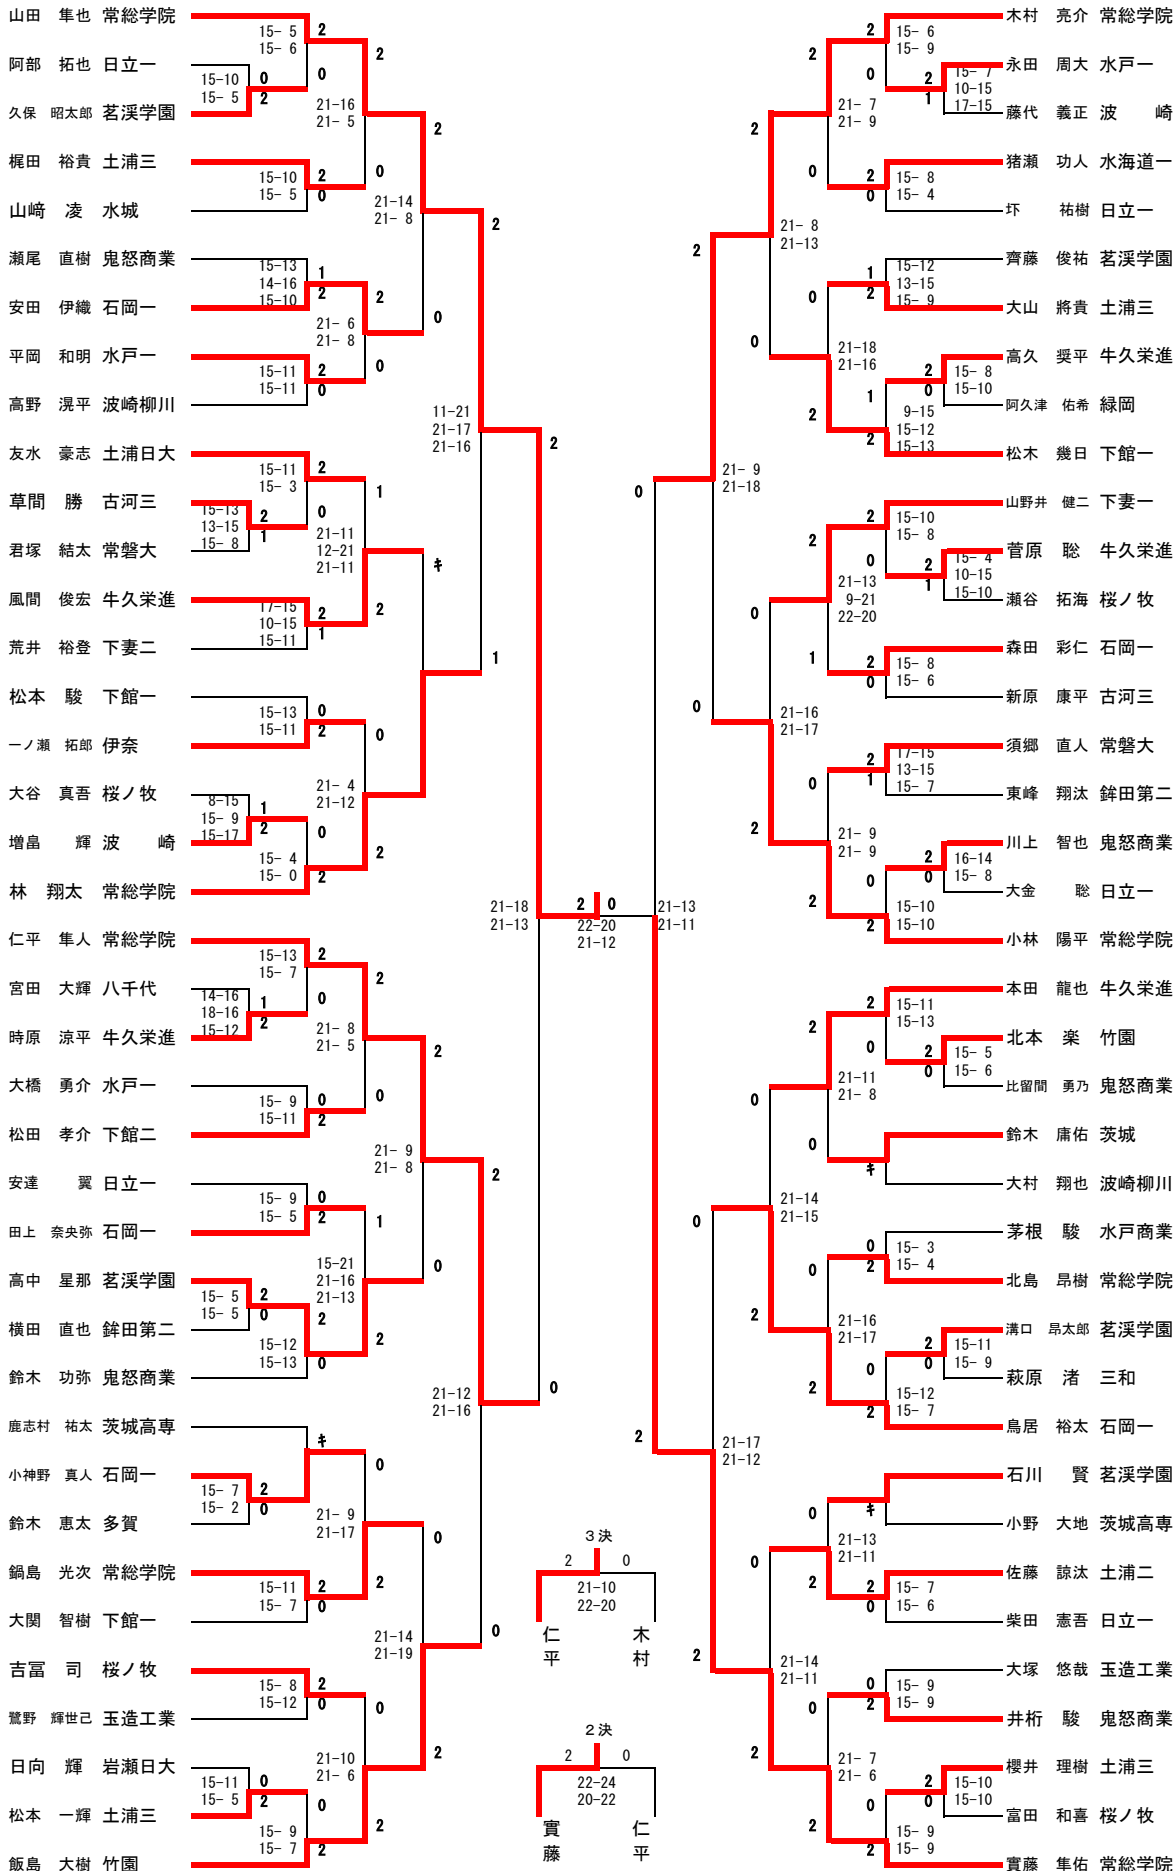

H24 新人男子ダブルス

11月10日(土) : 西部運動公園体育館

H24 新人男子シングルス

11月11日(日) : 県立スポーツセンター

女子ダブルス

1	松田 美架・浅賀 未久	茗溪学園	2	上管 夏美・八木 あかね	常総学院	42
2	松本 彩・中山 菜子	土浦一	0	影山 倫子・國谷 佳奈	水戸一	43
3	堀江 美希・嘉成 美帆	太田二	2	小澤 詩央里・阿竹 もなみ	茗溪学園	44
4	松本 汐梨・大内 美香子	水戸一	0	久保 美咲・小口 亜季乃	下館一	45
5	渡辺 朱音・佐々木 未来	下館二	2	吉沢 早南美・木内 未来	牛久栄進	46
6	佐達 友美・岡野 胡桃	鬼怒商業	0	場崎 穂那・本庄 由梨夏	三和	47
7	神長 里帆・古沢 綾乃	下妻二	2	大和田 久瑠美・日高 朱理	水戸三	48
8	吉岡 琴美・町田 菜葉	牛久	0	阿部 琴乃・神田 成美	霞ヶ浦	49
9	栗山 由衣・塚本 美紗希	土浦三	2	阪本 果朋・江幡 美穂	日立一	50
10	岡野 瑠莉・茂木 聡美	清真学園	0	内田 千尋・千葉 未来	鉾田第二	51
11	石井 幸穂・清水 利菜	水戸商業	2	鈴木 愛実・福田 舞	茗溪学園	52
12	内田 恵莉香・吉田 楓	石岡一	2	雨宮 遥香・佐藤 あゆな	水戸商業	53
13	上竹 くるみ・諏訪 萌香	古河一	1	佐川 晴香・高桑 菜由	土浦一	54
14	佐々木 里沙・城地 萌菜美	日立北	2	谷田部 はるか・関 葵	鬼怒商業	55
15	渡邊 彩那・平川 ゆきの	伊奈	0	根本 光・渡辺 美涼	高萩	56
16	田澤 真由・立川 万祐子	勝田	2	古川 由佳・野口 未来	古河三	57
17	石井 佐季・鯉淵 詩織	水戸三	2	村上 芽衣・伊宝 幸乃	波崎柳川	58
18	萩原 加菜・池田 桃子	藤代	0	外山 夏生・山口 琴菜	下妻一	59
19	高橋 綾乃・野口 雅音	茗溪学園	2	高田 弥生・大谷 日向子	水戸二	60
20	藪崎 都華咲・宇津宮 加奈	東洋牛久	2	赤坂 里菜・大川 綾霞	牛久	61
21	石崎 愛乃・大森 美香	鉾田第二	2	久保田 颯子・吉岡 早耶	土浦三	62
22	小沼 琴・谷中 千尋	常総学院	2	清水 奈菜・小澤 蘭奈	太田二	63
23	谷原 桃・小林 愛里	三和	0	谷川 知恵・佐々木 有沙	東海	64
24	高濱 優月・宮内 理沙	波崎	2	高橋 美和子・若林 真帆	藤代	65
25	遠藤 美波・中川 香澄	日立一	0	山崎 優・齋藤 香織	古河二	66
26	須田 眞優子・柴田 彩花	水戸商業	2	森田 千碩・廣瀬 彩香	下館二	67
27	小澤 芽生・蛭澤 友香	下館一	2	木村 真唯・堤 佐衣	土浦湖北	68
28	大川 成美・小口 真子	日立北	0	茅根 悠花・増子 美波	水戸商業	69
29	直井 美穂・上野 遥香	茨城東	0	内田 有美・武内 優季	鉾田第二	70
30	大曾根 優希・酒井 若菜	茗溪学園	2	森田 涼子・舟橋 歩美	下妻二	71
31	染谷 光里・渡邊 由夏	牛久	2	高田 有里・小沼 瑞葵	鉾田第二	72
32	岡野 亜美・新海 里歩	水海道二	2	田上 彩希・若松 愛	土浦日大	73
33	生田目 海未・飯村 聖美	石岡商	0	武田 奈摘・飯田 麻矢	伊奈	74
34	生田目 真理・谷田部 杏実	桜ノ牧	0	京谷 鮎実・菅野 優花	日立北	75
35	荒原美寿々・森 美瑠貴	鉾田第二	2	岡野 美紗・瀬尾 珠理	土浦二	76
36	猪瀬 千早希・澤 村 美波	多賀	1	薄井 美歩・桐原 莉星	桜ノ牧	77
37	宮本 千穂・中俣 紗希子	牛久栄進	2	大野 友加里・小嶋 満星	茗溪学園	78
38	川又 春花・村山 恵里佳	水戸三	0	宇野 茉奈美・大内 裕紀子	日立二	79
39	伊宝田 来菜・滝 ゆう	総和	2	高橋 未帆・石塚 真由	水戸三	80
40	脇島 朗子・東峰 かえで	土浦湖北	0	平石 彩嘉・藤原 希	古河一	81
41	酒井 麻由・畑中 真美子	茗溪学園	2	森戸 陽加・比嘉 満希美	常総学院	82