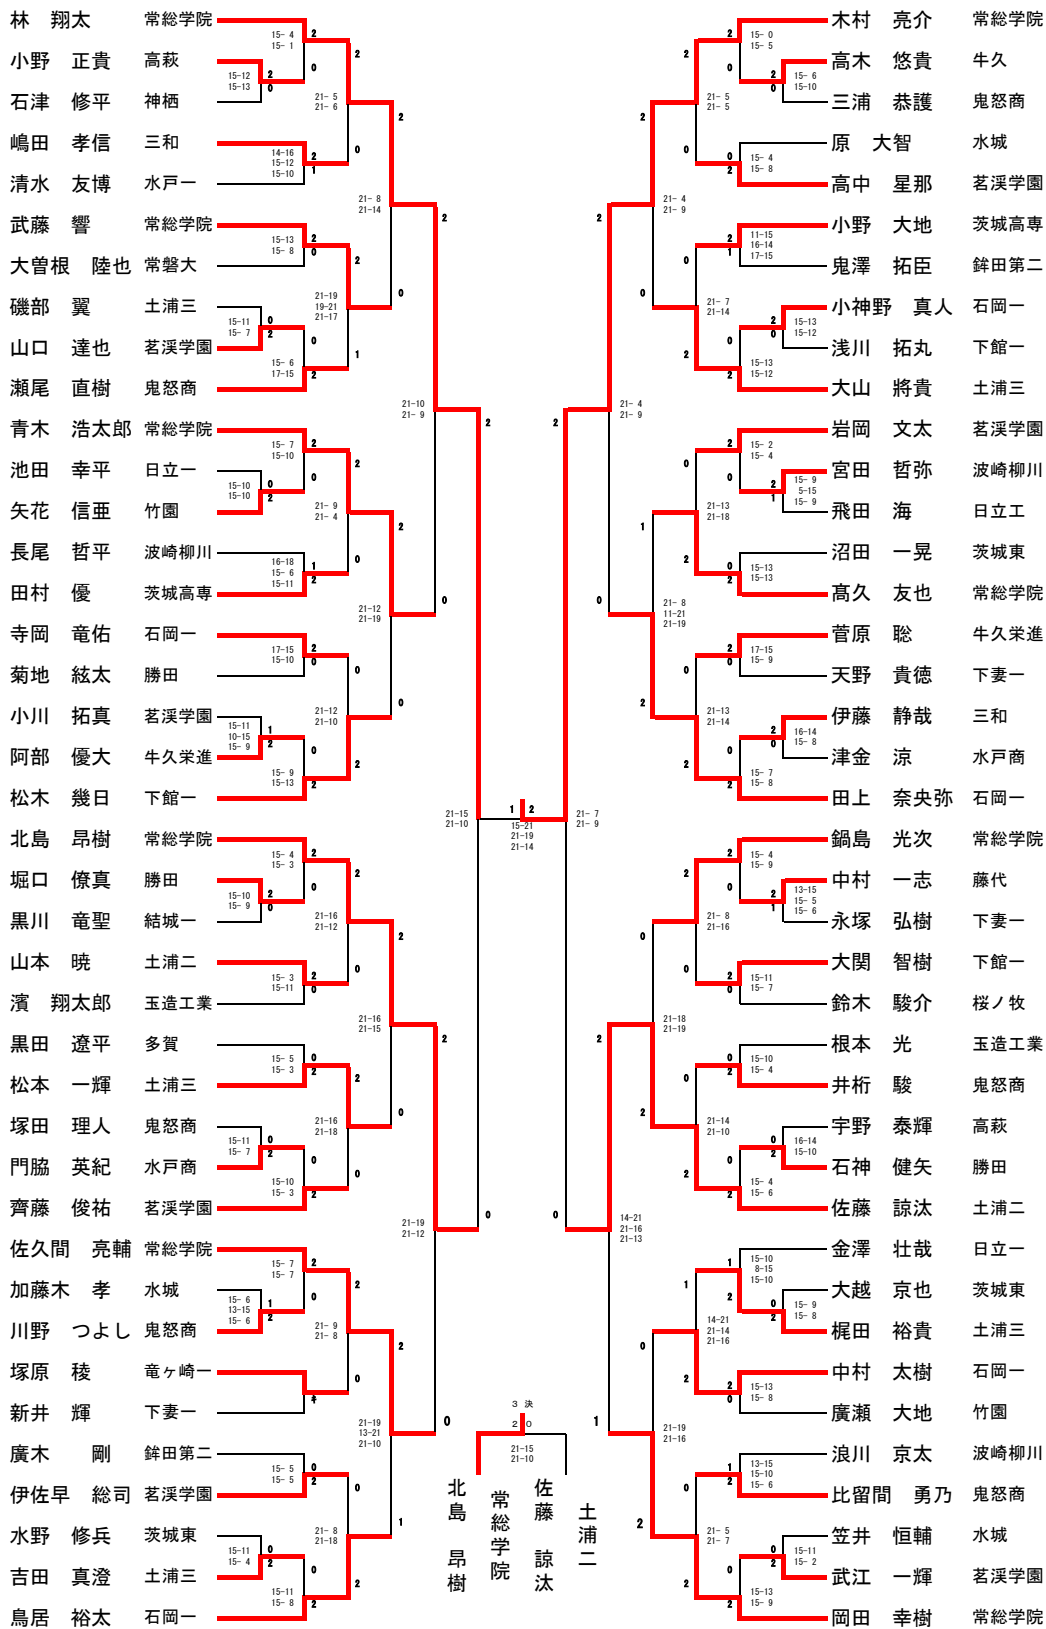

男子シングルス

5, 6位決定戦

7, 8位決定戦

平成25年度新人バドミントン大会
2013/11/8
常陸大宮市西部総合公園体育館

男子ダブルス

林 翔太・木村 亮介	常総学院	15-4 15-5	2			佐久間 亮輔・岡田 幸樹	常総学院	15-4 15-8	2
徐 云龍・照沼 大幹	茗溪学園	9-15 16-14 15-10	2	0	2	岩沢 直人・水橋 誠	土浦工業	17-19 16-14 16-14	2
服部 康大・伊垣 未来也	桜ノ牧	21-3 21-8	2	0	2	谷田部 凜正・秋田 将輝	伊奈	21-9 21-4	2
五十嵐 大樹・八木 拓海	土浦一	7-15 15-9 15-9	1	0	2	大曾根 陸也・石井 啓介	常磐大	15-13 15-13	2
川野 つよし・三浦 恭護	鬼怒商	21-12 21-11	2	0	2	黒田 遼平・佐藤 諒貴	多賀	21-6 22-20	2
菅原 聡・箕輪 陸	牛久栄進	15-9 15-10	2	0	2	岩岡 文太・伊佐早 総司	茗溪学園	15-11 15-9	2
津金 涼・石井 康平	水戸商	21-18 21-15	2	0	2	根本 光・石崎 一綺	玉造工業	21-13 21-16	2
宇野 泰輝・小林 颯	高萩	15-2 15-8	2	0	2	磯部 翼・岡野 瑠星	土浦三	15-10 15-8	2
大関 和哉・濱 翔太郎	玉造工業	21-10 21-11	2	0	2	岩佐 将希・濱崎 純	桜ノ牧	15-13 15-11	2
松木 幾日・大関 智樹	下館一	15-10 15-2	2	0	2	伊藤 静哉・嶋田 孝信	三和	21-18 21-11	2
大越 京也・中村 潮音	茨城東	15-6 15-13	2	0	2	新井 輝・永塚 弘樹	下妻一	15-9 12-15 15-6	2
鬼澤 拓臣・中村 直斗	鉾田第二	21-5 21-11	2	0	2	小林 尚斗・秋元 健吾	古河三	15-13 15-7	2
塚原 稜・山野 晃二郎	竜ヶ崎一	17-15 15-8	2	0	2	阿部 優大・篠崎 健登	牛久栄進	15-17 15-13 15-7	2
武江 一輝・小川 拓真	茗溪学園	21-14 17-21 21-19	2	0	2	石神 健矢・堀口 僚真	勝田	21-17 21-12	2
加藤木 孝・原 大智	水城	15-9 14-16 15-8	2	1	2	柴沼 直樹・山添 趙瑠	常総学院	21-16 21-10	2
田中 徹哉・浦城 涼太	伊奈	21-9 21-10	2	0	2	浪川 京太・長尾 哲平	波崎柳川	11-15 15-9 15-6	2
中村 太樹・寺岡 竜佑	石岡一	15-2 15-7	2	0	2	日高 元貴・栗田 凌輔	水城	21-9 21-10	2
平井 大智・石川 瞬	古河三	15-8 15-13	2	0	2	古谷 知磨・五月女 航大	下館一	15-12 15-10	2
大山 将貴・松本 一輝	土浦三	21-14 20-20	2	0	2	岡崎 和人・小野 大樹	取手一	15-4 15-4	2
鳥居 裕太・小神野 真人	石岡一	15-3 15-4	2	0	2	佐藤 諒汰・山本 暁	土浦二	15-8 15-5	2
矢萩 航・小澤 響生	下妻一	15-7 15-10	2	0	2	瀬尾 直樹・井桁 駿	鬼怒商	15-13 15-13	2
小山 景一郎・小宮 雄大	桜ノ牧	21-16 21-10	2	1	2	安島 尚輝・小野 正貴	高萩	21-11 21-16	2
桑井 慎平・岩満 修平	下館一	15-8 15-6	2	0	2	新田 雅士・森 祐太郎	牛久栄進	15-6 15-12	2
金澤 壮哉・池田 幸平	日立一	13-21 21-16 21-10	2	0	2	天野 貴徳・武井 真輝	下妻一	15-6 15-12	2
比留間 勇乃・塚田 理人	鬼怒商	15-13 15-6	2	0	2	小野 大地・田村 優	茨城高専	21-13 21-10	2
安藤 匡寿・石津 修平	神 栖	21-9 21-8	2	0	2	北島 昂樹・阿部 つかさ	常総学院	15-3 15-9	2
稲田 祐佑・小林 純	水戸三	15-11 15-12	2	0	2	廣木 剛・斉藤 豊	鉾田第二	21-10 21-17	2
高木 悠貴・長谷川 玲雅	牛久	15-11 15-8	2	0	2	矢花 信亜・犬塚 大翔	竹園	15-12 15-6	2
高久 友也・武藤 響	常総学院	17-21 21-8 21-10	2	0	2	鈴木 駿介・谷田部 遼	桜ノ牧	15-7 15-13	2
寺生 秋生・木内 崇人	常総学院	15-9 15-7	2	0	2	梶田 裕貴・吉田 真澄	土浦三	20-19 13-15 15-10	2
黒川竜聖・古沢瑠巳	結城一	12-15 15-13 16-14	2	0	2	山口 達也・鈴木 賢史	茗溪学園	15-6 15-6	2
舟木 七瀬・赤松 卓	竹園	21-13 21-10	2	0	2	野口 拓馬・矢萩 和成	茨城東	21-18 21-19	2
宮田 哲弥・荒沼 拓希	波崎柳川	15-5 15-4	2	0	2	神保 昌弥・浅川 拓丸	下館一	15-6 15-7	2
沼田 一晃・水野 修兵	茨城東	21-12 21-14	2	1	2	小室 敬史・榊 剛志	日立一	21-9 21-8	2
飛田 海・皆川 翼	日立工	15-7 15-6	2	0	2	田上 奈央弥・太田 圭亮	石岡一	17-15 15-4	2
西村 毅文・室岡 海	土浦日大	21-16 21-14	2	0	2	笠井 恒輔・山崎 睦月	水城	21-6 21-10	2
峰 将梧・斉藤 正晃	取手一	15-9 15-10	2	0	2	小松崎 慎梧・福田 康貴	土浦湖北	15-9 15-8	2
久保田 峻矢・所 和希	桜ノ牧	15-6 15-5	2	0	2	菅田 成弘・直川 修太	波 崎	15-5 15-4	2
高中 星那・齊藤 俊祐	茗溪学園	21-16 21-14	2	0	2	保田 大輝・寺島 暁彦	岩瀬日大	15-5 15-4	2
5・6位決定戦						青木 浩太郎・鍋島 光次	常総学院		
北島 昂樹・阿部 つかさ	常総学院	20-22 21-14 21-18	1	0	2	3位決定戦			
高中 星那・齊藤 俊祐	茗溪学園	21-15 22-20	2	0	2	高久・武藤	常総学院	21-16 16-21 19-21	2
佐藤 諒汰・山本 暁	土浦二	22-20 21-11	2	0	2	佐久間・岡田	常総学院	21-18 17-21 21-10	2
松木 幾日・大関 智樹	下館一		0	0	2	高久・武藤	常総学院		
7・8位決定戦						松木・大関	下館一		
北島・阿部	常総学院	21-18 17-21 21-10	2	1	2				
松木・大関	下館一		0	0	2				