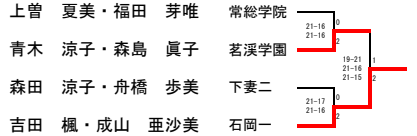

女子ダブルス

5・6位決定戦

7・8位決定戦