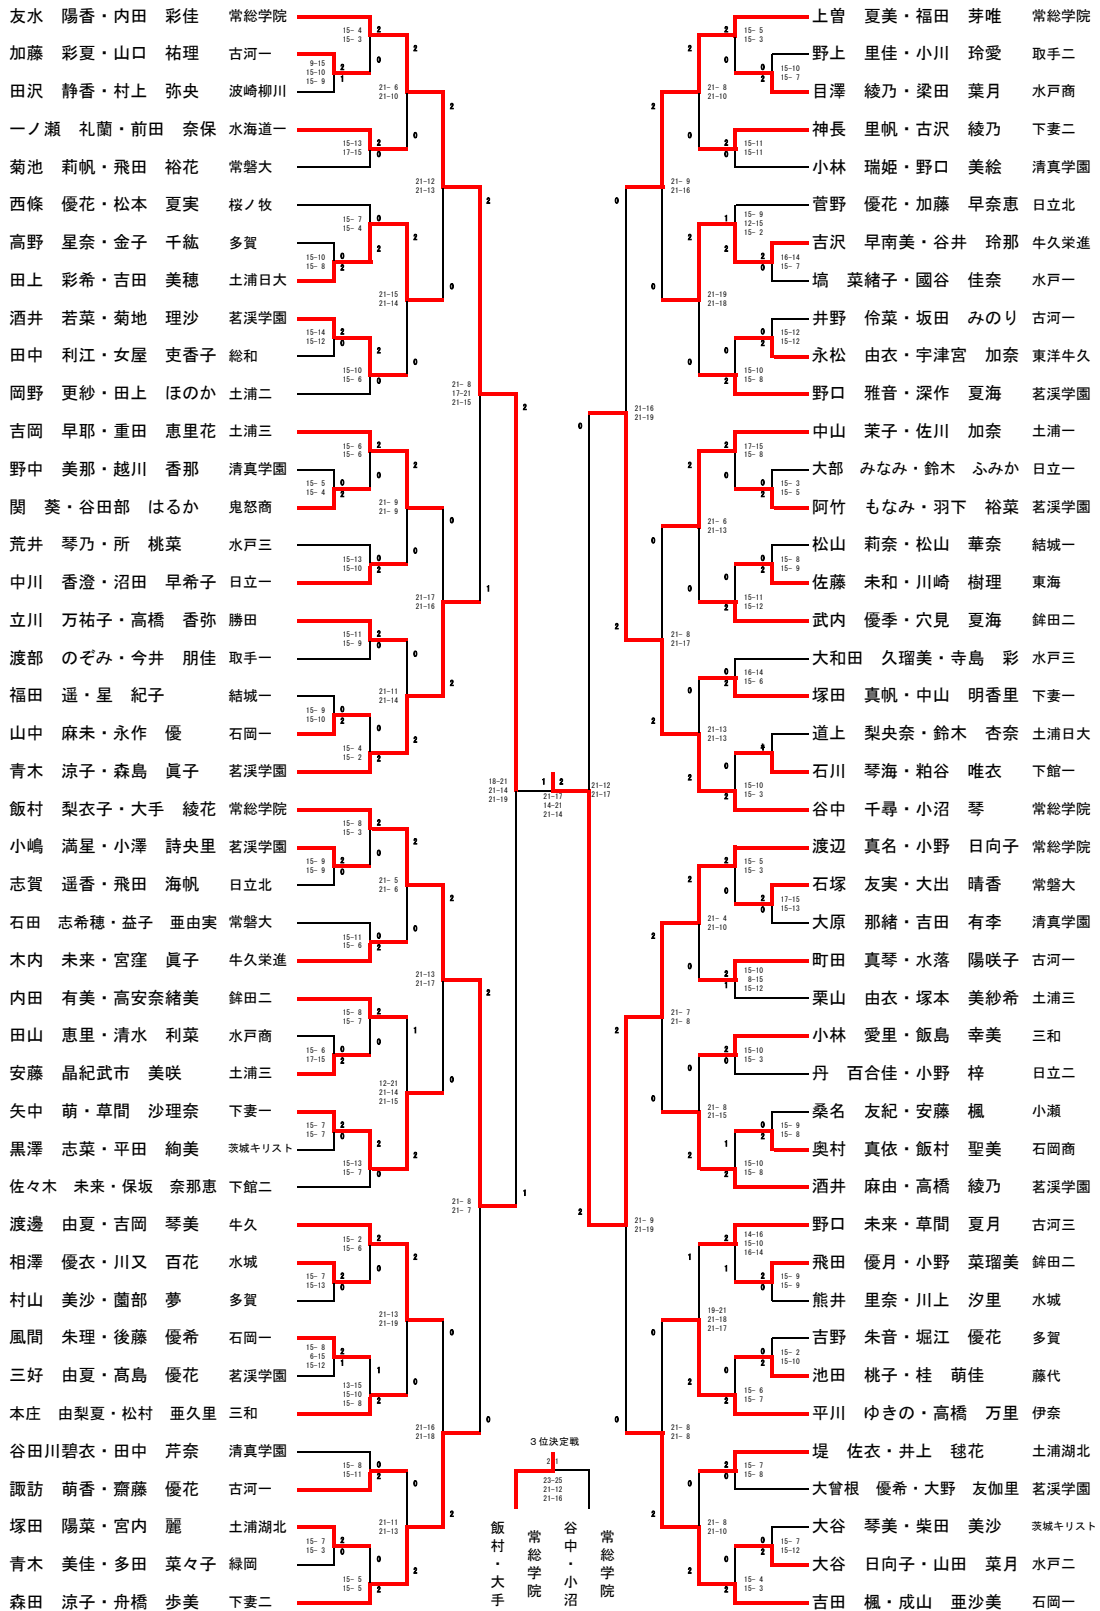

5, 6位決定戦

谷中 千尋 常総学院	0	21-11 21-15
小野 日向子 常総学院	2	21-18 21-19
上曾 夏美 常総学院	0	21-13 21-17
渡辺 真名 常総学院	2	21-13 21-17

7, 8位決定戦

小野 日向子 常総学院	0	21-13 21-13
上曾 夏美 常総学院	2	21-13 21-13

2位決定戦
2-0
21-5
21-13
佐川 加奈 土浦一
大 綾花 常総

3位決定戦
2-0
21-8
21-13
大 常総学院
吉岡 早耶 土浦三

女子ダブルス

5・6位決定戦

7・8位決定戦