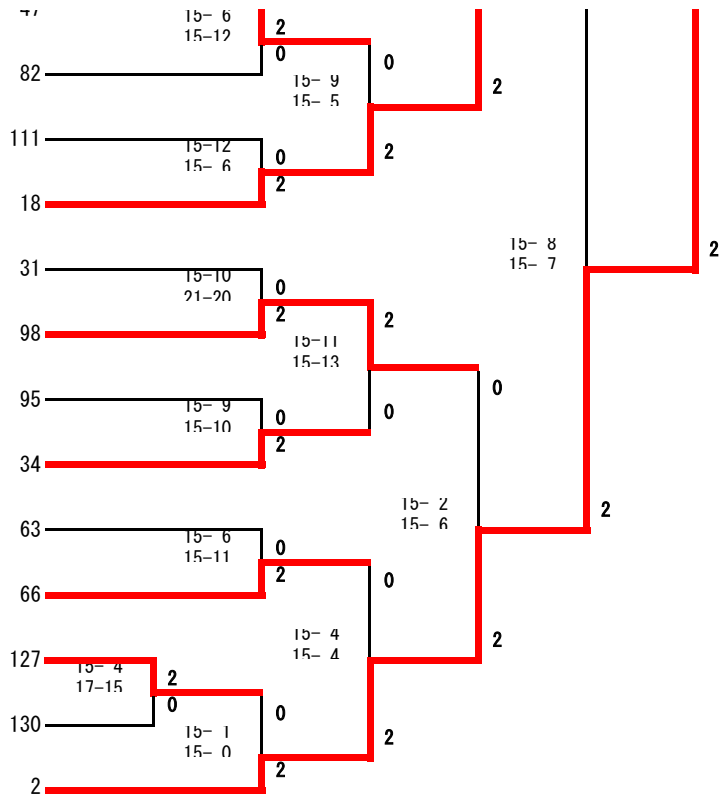

男子シングルス

118	日川 義	日立工業
119	岸 智喜	勝田
120	米田 英剛	取手一
121	塚田 理人	鬼怒商
122	佐藤 航	柳川
123	岡田 哲彦	土浦工業
124	長峰 衛將	つくば工
125	大津 雅則	桜ノ牧
126	木村 拓海	東風
127	吉田 隆二	水海道一
128	小泉 進	結城一
129	岡崎 太一	小瀬
130	武藤 響	常総

女子シングルス

1 大手 綾花 常総	15-1 2	2	15-0 森 咲和佳 常総	63
2 大橋 渚 海洋	15-6 0	2	15-4 入江 沙椰 勝田	64
3 黒澤 紗也加 筑波	15-5 2	15-3 大堀 夏奈 秀英	65	
4 大木 もも 取手二	15-13 2	15-1 2	15-4 高嶺 咲 緑岡	66
5 白神 咲希 伊奈	15-6 0	11-15 1	15-13 小島 菜々香 紫水	67
6 平尾 萌 茨城高専	15-10 0	15-10 2	15-7 盛重 友梨香 水海道一	68
7 村上 弥央 柳川	15-12 2	15-4 2	15-7 小野崎 和 日立商業	69
8 小野 梓 日立二	15-9 2	15-4 2	15-5 栗原 彩瑛 日立北	70
9 富澤 菜央 東洋大学	15-3 0	15-4 2	12-15 古宇田 麻衣 鬼怒商	71
10 黒須 歩実 紫水	15-4 0	15-6 1	15-6 榎田 陽菜子 水戸一	72
11 磯崎 未来 水戸一	15-5 2	15-9 0	15-11 安藤 晶紀 土浦三	73
12 堀 有紗 秀英	16-14 1	12-15 0	15-12 篠本 亜祐美 波崎	74
13 伊藤 美咲 霞ヶ浦	12-15 2	15-6 2	15-7 塚原 佳奈 取手一	75
14 和田 陽奈子 茨城東	15-7 0	15-4 2	15-2 長村 遥香 水戸三	76
15 石川 琴海 下館一	15-8 2	15-2 2	15-5 塚田 真帆 下妻一	77
16 吉田 美穂 土浦日大	15-2 2	15-4 2	15-12 青木 涼子 茗溪学園	78
17 坂場 ともみ 銚田農業	15-4 0	15-4 2	15-2 星 紀子 結城一	79
18 米倉 沙樹 竹園	15-7 0	15-7 2	15-0 佐藤 舞 神栖	80
19 曳沼 佑菜 東海	15-7 0	15-10 2	15-6 小池 朋花 取手二	81
20 小林 香依 常陸大宮	15-5 0	12-15 2	15-9 渡邊 麻友 伊奈	82
21 佐藤 優花 牛久	15-12 2	11-15 1	15-5 染谷 彩嘉 江戸取	83
22 海老原 美里 水海道二	15-12 0	15-12 1	15-6 正木 琉衣 日立二	84
23 飛田 海帆 日立北	15-1 2	15-9 0	15-10 石川 綺音 水戸二	85
24 稲葉 都 鬼怒商	13-15 2	15-12 0	15-8 川又 百花 水城	86
25 一之瀬 麻理 江戸取	15-7 1	15-11 2	8-15 鈴木 杏奈 土浦日大	87
26 松浦 菜月 土浦一	15-12 2	15-13 0	15-12 毛利 奈緒子 日立一	88
27 土屋 ガーンジャンナー 神栖	15-3 0	15-11 0	15-7 井上 穂花 土浦湖北	89
28 岩田 香澄 下妻二	15-4 0	15-7 2	15-12 平岡 明莉 竹園	90
29 宮内 麗 土浦湖北	15-3 2	15-4 2	15-0 大竹 光咲 茨城高専	91
30 吉田 優香 多賀	15-10 0	16-14 2	15-2 粕谷 唯衣 下館一	92
31 松本 夏実 桜ノ牧	15-7 2	12-15 2	15-5 谷井 玲那 牛久栄進	93
32 本田 千花 つくば国際	15-1 2	15-11 0	15-13 成山 亜沙美 石岡一	94
33 須賀 有沙 八千代	15-2 0	15-1 2	15-3 村田 佳澄 水海道二	95
34 高橋 香弥 勝田	15-7 0	15-5 2	15-1 大矢 美侑 東洋大学	96
35 伊藤 菜緒 茨城キリ	14-16 1	15-13 2	15-7 岡崎 望 小瀬	97
36 渡部 のぞみ 取手一	15-1 2	15-7 2	15-2 戸頃 なお 牛久	98
37 市川 恵利 石下紫峰	15-3 0	15-13 0	15-3 堀口 晶子 海洋	99
38 郡司 沙紀 土浦二	15-10 0	15-10 2	11-15 斉藤 優花 古河一	##
39 菅野 綾香 水戸三	15-12 0	15-3 2	15-8 柴田 美沙 茨城キリ	##
40 今村 美琴 古河一	15-11 0	15-12 0	15-10 柴田 美沙 茨城キリ	##
41 関口 舞 小瀬	15-5 2	15-12 0	15-9 松村 亜久里 三和	##
42 阿部 果林 日立商業	15-2 0	15-4 2	15-2 飯島 美葵 高萩	##
43 飯村 彩衣子 石岡一	15-4 2	8-15 0	14-16 川添 珠吏 常陸大宮	##
44 細川 みさき 下妻一	15-5 2	15-9 0	8-15 高橋 真美 霞ヶ浦	##
45 新美 のどか 竜ヶ崎一	15-5 0	15-9 1	15-7 高橋 真美 霞ヶ浦	##
46 菊池 夏美 水戸商業	15-10 0	15-8 2	15-10 塚越 加奈 水戸商業	##
47 高安 奈緒美 銚田二	15-2 2	15-12 1	11-15 猪塚 由奈 守谷	##
48 大山 明日香 土浦三	15-6 2	15-5 1	15-10 根本 千冬 柳川	##
49 森田 朱音 水戸二	15-5 0	18-16 2	15-8 栗原 朋美 つくば国際	##
50 塙 真穂 波崎	15-8 0	15-10 0	15-10 高橋 莉子 桜ノ牧	##
51 前田 奈保 水海道一	15-2 2	15-7 0	15-2 黒澤 美羽佳 筑波	##
52 新宅 美春 牛久栄進	15-6 2	15-5 0	15-11 仁平 奈月 多賀	##
53 大和田 愛美 三和	15-3 0	15-5 2	15-10 高橋 樹乃 竜ヶ崎一	##
54 小室 奈々 太田二	15-7 0	11-15 1	15-12 清水 美玲 茨城東	##
55 大出 晴香 常磐大	15-5 2	15-10 2	15-3 川崎 潤 土浦工業	##
56 池田 楓 岩瀬日大	12-15 2	15-12 0	15-6 中村 彩希 八千代	##
57 海老澤 綾香 水城	15-12 1	15-10 0	15-6 穴見 夏海 銚田二	##
58 吉田 真佑香 東風	15-4 2	15-10 0	15-3 吉田 実穂 下妻二	##
59 鈴木 ふみか 日立一	10-15 1	15-4 2	15-12 清水 海来 東海	##
60 菊池 真子 緑岡	15-13 2	15-2 2	15-4 森田 愛理 常磐大	##
61 山口 美里 土浦工業	15-1 0	15-3 2	15-2 塚原 唯 土浦二	##
62 森島 真子 茗溪学園	15-1 2	15-1 2	15-5 小池 美帆 岩瀬日大	##
			15-7 大沼 有沙 太田二	##
			15-3 佐川 加奈 土浦一	##