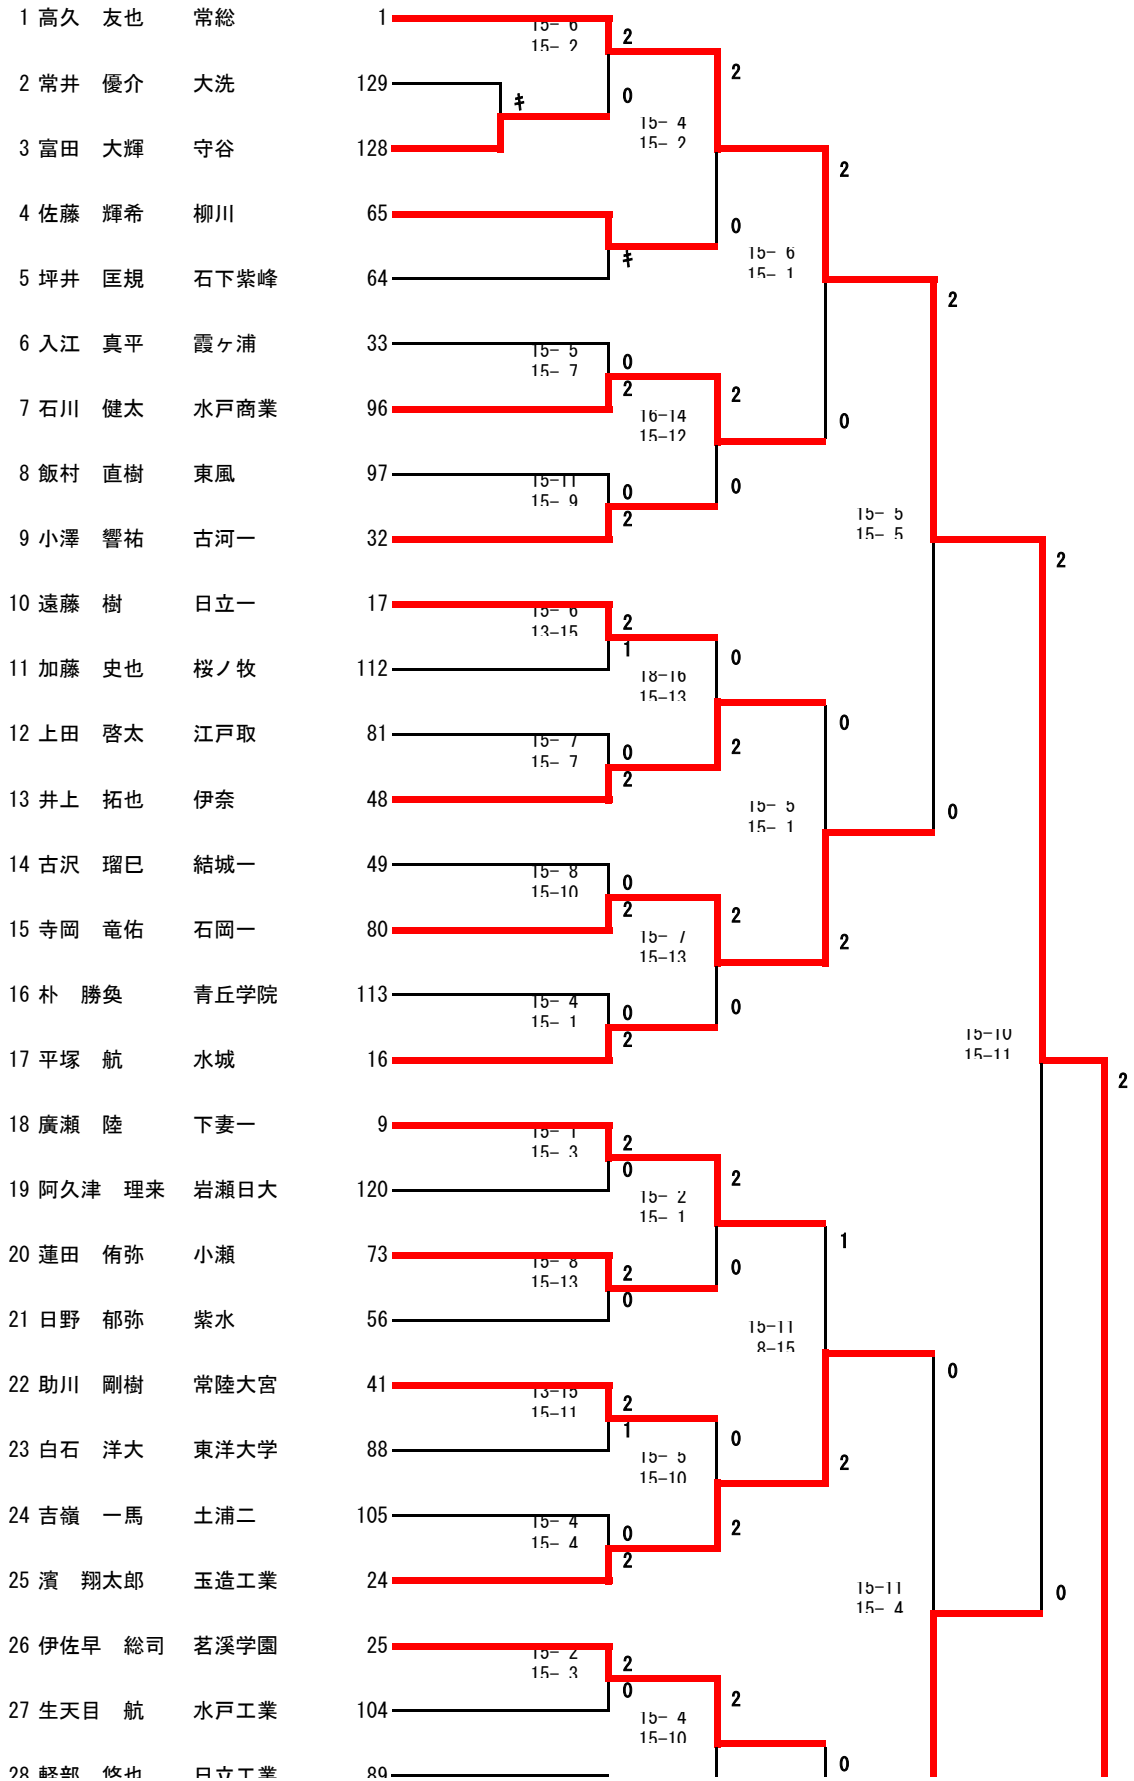

女子ダブルス

1	小野 日向子・渡辺 真名	常総	2	成山 亜沙美・飯村 彩衣子	石岡一	58
2	鳥根 麻衣・鈴木 七海	常陸大宮	0	大堀 夏奈・市村 美咲	秀英	59
3	小倉 紗風・長谷川 友里	筑波	1	宮本 裕奈・池田 楓	岩瀬日大	60
4	柴田 美沙・鈴木 友理	茨城キリ	2	安藤 晶紀・大山 明日香	土浦三	61
5	林 実里・石島 千寛	牛久	0	茂沼 佑菜・高橋 彩乃	東海	62
6	中藤 菜穂美・田久保 真実	水海道一	2	岩田 香澄・岡本 麻希	下妻二	63
7	川又 百花・桑原 緑	水城	2	小野崎 和・大部 菜葉	日立商業	64
8	栗原 彩暎・飛田 海帆	日立北	2	梶山 菜奈・布施 夏希	常磐大	65
9	塚原 江美・谷貝 優貴乃	鬼怒商	2	渡部 佐弥香・立田 真愛	柳川	66
10	比佐 迪香・新美のどか	竜ヶ崎一	0	大木 もも・川津 彩華	取手二	67
11	岡崎 望・青木 遙菜	小瀬	1	村田 佳澄・海老原 美里	水海道二	68
12	中村 彩希・須賀 有沙	八千代	2	大和田 楓・寺門 美樹	水戸商業	69
13	来栖 美鈴・羽成 宏子	土浦湖北	2	茅根 茉依・長谷川 杏佳	茨城キリ	70
14	飯田 真梨乃・松丸 留美	土浦二	2	谷井 玲那・宮窪 眞子	牛久菜進	71
15	飛田 優月・福本 彩夏	鉢田二	2	佐川 加奈・松浦 菜月	土浦一	72
16	樋口 詢香・大崎 志帆	牛久菜進	2	渡辺 真由・荒城 菜々子	日立一	73
17	長村 遥香・渡辺 里菜	水戸三	0	篠本 亜祐美・塙 真穂	波崎	74
18	米倉 沙樹・秋庭 みなみ	竹園	1	平岡 明莉・山中 美奈	竹園	75
19	小室 奈々・塩原 美咲	太田二	2	黒須 歩実・小島 菜々香	紫水	76
20	木本 早耶・数登 樹	土浦一	0	武田 恭吾・川澄 知穂	石岡商業	77
21	伊藤 美遥・廣瀬 睦	勝田	2	塙 理奈・森田 朱音	水戸二	78
22	斉藤 優花・今村 美琴	古河一	2	大沼 亜美・寺島 彩	水戸三	79
23	谷田部 佑菜・石川 綺音	水戸二	2	粕谷 唯衣・泉 咲希	下館一	80
24	遠藤 優美・渡邊 麻友	伊奈	2	吉田 優香・仁平 奈月	多賀	81
25	鈴木 麻紀・鈴木 英玲奈	取手一	0	石塚 希望・今後 舞	土浦二	82
26	安達 夏美・小池 美帆	岩瀬日大	2	上原 悠子・宮口 綾乃	竜ヶ崎一	83
27	中嶋 理乃・鈴木 比奈乃	多賀	2	和田 陽奈子・石井 綾香	茨城東	84
28	清水 海来・関 真衣	東海	2	青木 涼子・森島 眞子	茗溪学園	85
29	本田千花・栗原朋美	つくば国際	2	高安 奈緒美・金澤 紀枝	鉢田二	86
30	飯島 幸美・松村 亜久里	三和	2	小林 晴乃・伊藤 美夕	東洋大学	87
31	小池 朋花・坂元 雅	取手二	0	野寺 美咲稀・諏訪 未歩	八千代	88
32	藤田 星羅・高嶺 咲	緑岡	2	井上 穂花・宮内 麗	土浦湖北	89
33	菊池 瑞峰・神保 有紀	水戸商業	2	磯崎 未来・鎌田 りん	水戸一	90
34	川崎 潤・飯田 優香	土浦工業	0	山越 寛子・野澤 春花	江戸取	91
35	清水 知夏・藤林 陽子	水海道二	0	大内 瑠華・藤谷 直花	日立北	92
36	原 芽衣子・川上 菜	日立二	2	稲葉 都・古宇田 麻衣	鬼怒商	93
37	村上 弥央・根本 千冬	柳川	0	黒澤 紗也加・稲葉 このみ	筑波	94
38	堀口 晶子・大橋 渚	海洋	2	小林 香依・川添 珠吏	常陸大宮	95
39	堀 有紗・五十嵐 風沙	秀英	1	渡部 のぞみ・塚原 佳奈	取手一	96
40	染谷 彩嘉・一之瀬 麻理	江戸取	2	吉田 奈々子・須藤 葵	桜ノ牧	97
41	千葉 恵・宮澤 みい菜	土浦三	1	白神 咲希・増田あづき	伊奈	98
42	吉田 実穂・中川 琴菜	下妻二	2	吉田 美穂・鈴木 杏奈	土浦日大	99
43	大出 晴香・森田 愛理	常磐大	0	小野 梓・正木 琉衣	日立二	##
44	細川 みさき・塚田 真帆	下妻一	2	环 玲奈・酒井 香美	水城	##
45	高橋 真美・伊藤 美咲	霞ヶ浦	0	佐藤 優花・戸頃 なお	牛久	##
46	大森 佳澄・中島 彩依	水戸一	2	佐藤 舞・土屋 ガンジャン	神栖	##
47	富澤 菜央・山崎 愛理	東洋大学	0	前田 奈保・盛重 友梨香	水海道一	##
48	清水 美玲・岡野 美咲	茨城東	0	平岡 成海・高橋 碧	藤代	##
49	山中 麻未・永作 優	石岡一	2	須郷 みずき・菊池 真子	緑岡	##
50	鈴木 ふみか・毛利 奈緒子	日立一	1	井野 伶菜・坂田 みのり	古河一	##
51	石川 琴海・本松 由衣	下館一	2	植竹 里帆・長塚 夏海	三和	##
52	和田 夏海・三浦 寛美	日立商業	0	植木 まどか・高橋 加奈	勝田	##
53	廣瀬 絵梨・磯岡 彩夏	土浦日大	0	岡崎 友紀・大蔵 真佳	東風	##
54	松本 夏実・高橋 莉子	桜ノ牧	2	草間 紗理奈・寺門 有紀	下妻一	##
55	川口 実希・鈴木 彩音	紫水	2	関口 舞・松村 亜美	小瀬	##
56	早野 二葉・斎藤 ザハラ	神栖	0	大沼 有沙・尾形 美来	太田二	##
57	深作 夏海・鶴巻 采音	茗溪学園	2	友水 陽香・内田 彩佳	常総	##

男子シングルス