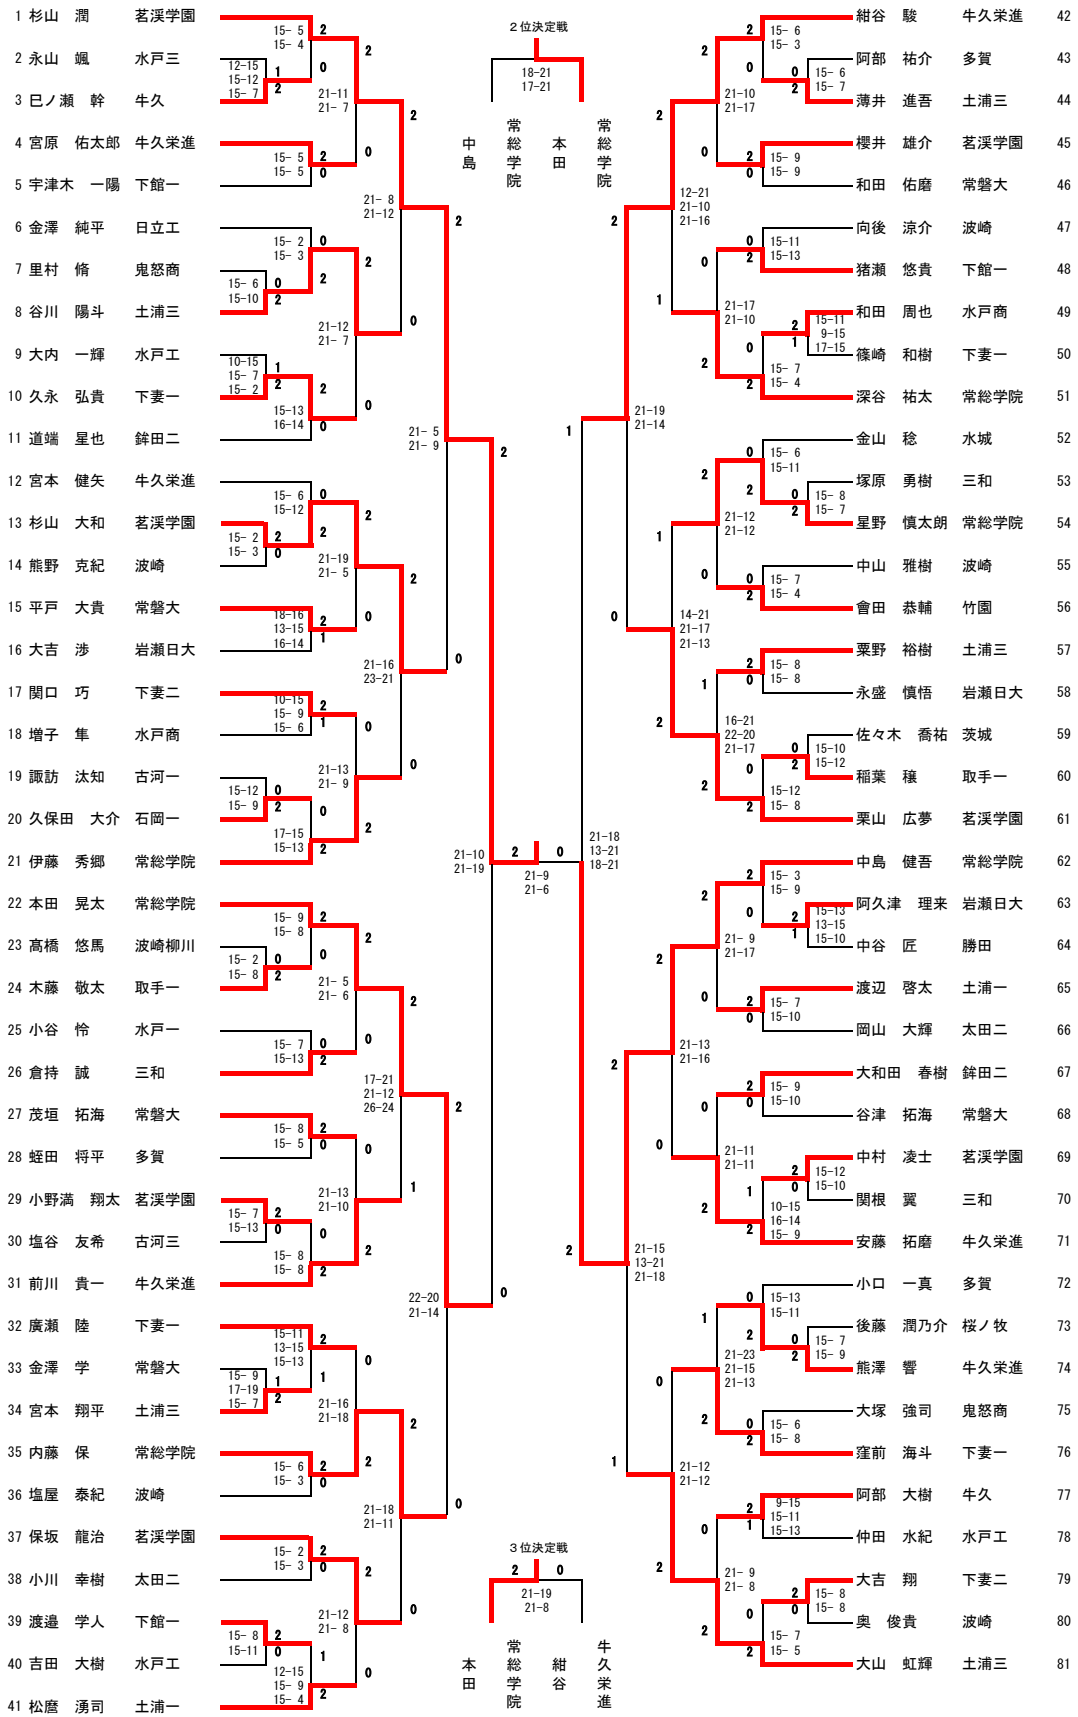

男子シングルス

関東選抜大会出場 杉山 潤 茗溪学園
本田 晃太 常総学院

女子シングルス

1	森 咲和佳	常総学院	15-2 15-2	2	2	15-5 15-6	2	2	15-5 15-6	海老澤 花	石岡一	44
2	伊藤 美遥	勝田	15-10 15-11	0	0	11-15 15-9	1	0	11-15 15-9	櫻井 蓮美	銚田二	45
3	五十嵐 明莉	牛久栄進	21-5 21-11	2	2	21-2 21-4	2	2	21-2 21-4	川上 栞	日立二	46
4	飯塚 りさ	下妻一	15-5 15-7	2	0	15-3 15-13	0	0	15-3 15-13	景山 綾香	下館二	47
5	小林 佑梨	古河一	21-10 21-6	2	2	21-19 21-11	1	1	21-19 21-11	船越 美玖	水戸三	48
6	齋藤 留菜	茨城高専	15-7 15-13	2	0	15-7 15-12	0	0	15-7 15-12	漆野 巴菜	日立北	49
7	谷田部 絵理	多賀	13-15 15-10 15-12	2	0	15-8 15-10	2	2	15-8 15-10	柴沼 由姫	つく国	50
8	森山 南海	古河三	21-4 21-9	0	0	21-16 21-15	0	0	21-16 21-15	佐々木 凧	茗溪学園	51
9	荒原 真凜	銚田二	13-15 15-8 15-10	1	2	11-15 15-6 15-7	2	2	11-15 15-6 15-7	岡島 史歩	古河三	52
10	奥村 莉歩	土浦三	12-15 15-9 15-13	2	2	15-9 15-8	2	2	15-9 15-8	櫛田 陽菜子	水戸一	53
11	鶴巻 采音	茗溪学園	21-5 21-9	2	2	14-21 21-17 21-13	1	1	14-21 21-17 21-13	大崎 志帆	牛久栄進	54
12	大曾根 瞳	石岡一	15-4 15-1	2	2	17-15 15-6	2	2	17-15 15-6	大山 明日香	土浦三	55
13	小野瀬 百華	桜ノ牧	15-11 15-9	2	0	15-9 15-7	0	2	15-9 15-7	富田 夏帆	竹園	56
14	渡辺 麻友	伊奈	19-21 21-14 21-16	0	0	16-21 15-18 21-19	0	0	16-21 15-18 21-19	大坂 里奈	日立一	57
15	今村 美琴	古河一	15-8 15-5	1	1	12-15 15-5 15-10	2	2	12-15 15-5 15-10	高橋 莉子	桜ノ牧	58
16	金澤 紀枝	銚田二	21-16 25-23	0	0	21-8 21-16	2	2	21-8 21-16	小沼 鈴愛	銚田二	59
17	柴田 侑希	つく国	15-6 15-9	2	0	6-15 15-13 15-11	2	2	6-15 15-13 15-11	廣瀬 睦	勝田	60
18	神郡 彩希	下妻一	21-9 21-15	2	2	21-5 21-0	2	2	21-5 21-0	石井 彩夏	下妻一	61
19	戸嶋 なお	牛久	15-8 15-2	2	0	15-13 12-15 15-8	2	2	15-13 12-15 15-8	高橋 真美	霞ヶ浦	62
20	庄司 佳代	日立北	15-6 15-11	2	0	15-12 15-6	2	2	15-12 15-6	中川 優菜	古河一	63
21	石川 綺音	水戸二	21-11 21-11	2	0	15-21 21-17 21-13	2	2	15-21 21-17 21-13	島倉 唯	常総学院	64
22	瀧野 夏葵	常総学院	15-4 15-4	2	2	15-2 16-6	2	2	15-2 16-6	栗原 朋美	つく国	65
23	大津 七緒	水戸三	15-13 15-6	0	0	16-14 15-8	0	0	16-14 15-8	石田 美音	土浦三	66
24	宮本 里瑚	下妻一	13-21 22-20 21-8	0	0	21-12 22-20	2	2	21-12 22-20	菊池 夏美	水戸商	67
25	五木田 佳奈	牛久栄進	15-12 16-14	2	1	15-8 15-7	0	2	15-8 15-7	寺門 有紀	下妻一	68
26	須賀田 樹	銚田二	21-13 21-19	0	0	21-11 21-12	0	0	21-11 21-12	池田 楓	岩瀬日大	69
27	川井 あみ	日立二	15-11 12-15 15-10	0	2	15-8 11-15 16-14	1	2	15-8 11-15 16-14	菅野 綾香	水戸三	70
28	大久保 舞	古河三	15-13 17-19 16-14	1	2	21-19 21-15	0	0	21-19 21-15	小島 寧来	常総学院	71
29	中江 悠輝	つく国	21-14 21-13	2	2	16-6 15-13	0	2	16-6 15-13	黒羽 瞳	多賀	72
30	須藤 葵	桜ノ牧	15-9 15-7	0	2	21-19 15-9	2	2	21-19 15-9	米川 ひかり	銚田二	73
31	蛸原 礼奈	土浦三	15-4 15-5	2	2	15-12 15-8	0	0	15-12 15-8	荒木 沙彩	茗溪学園	74
32	鈴木 晶陽	茗溪学園	21-16 21-20	0	2	21-15 21-14	0	0	21-15 21-14	坂田 櫻	古河一	75
33	武藤 みなみ	竜ヶ崎一	17-15 8-15 15-13	2	2	15-12 15-8	2	2	15-12 15-8	渡辺 真由	日立一	76
34	塙 理奈	水戸二	15-8 15-6	0	1	21-15 21-17	0	0	21-15 21-17	日向 美結	石岡一	77
35	福本 彩夏	銚田二	21-19 19-21 21-15	0	0	15-10 15-5	2	2	15-10 15-5	菅谷 優妃	銚田二	78
36	荒城 菜々子	日立一	15-12 10-15 15-8	2	1	15-12 15-13	2	2	15-12 15-13	福田 真由	水城	79
37	岡野 美咲	茨城東	15-7 15-4	2	1	21-15 21-13	2	2	21-15 21-13	廣瀬 美晴	つく国	80
38	宮本 愛央	常総学院	21-12 21-11	2	2	21-3 21-4	0	0	21-3 21-4	植竹 里帆	三和	81
39	高玉 羽蘭	多賀	15-7 15-4	0	2	15-11 13-15 15-11	1	2	15-11 13-15 15-11	森田 朱音	水戸二	82
40	大平 夏実	茗溪学園	10-21 18-21	0	2	21-3 21-4	0	0	21-3 21-4	張替 里菜	水海道一	83
41	鈴木 真美	古河一	21-15 21-6	2	2	15-7 15-8	2	2	15-7 15-8	中島 颯希	土浦二	84
42	黒羽 沙生	常磐大	15-13 16-14	0	2	21-11 21-13	2	2	21-11 21-13	酒井 虹穂	常総学院	85
43	本田 千花	つく国	15-5 15-3	2	2							

5~8位決定戦

栗原 朋美	つく国	5-21 10-21	0	2
海老澤 花	石岡一	21-8 21-5	2	0
鈴木 晶陽	茗溪学園	15-21 12-21	0	2
柴田 侑希	つく国			

7・8位決定戦

栗原	つく国	21-11 21-13	2	0
鈴木	茗溪学園			

関東選抜大会出場	森 咲和佳	常総学院
	酒井 虹穂	常総学院