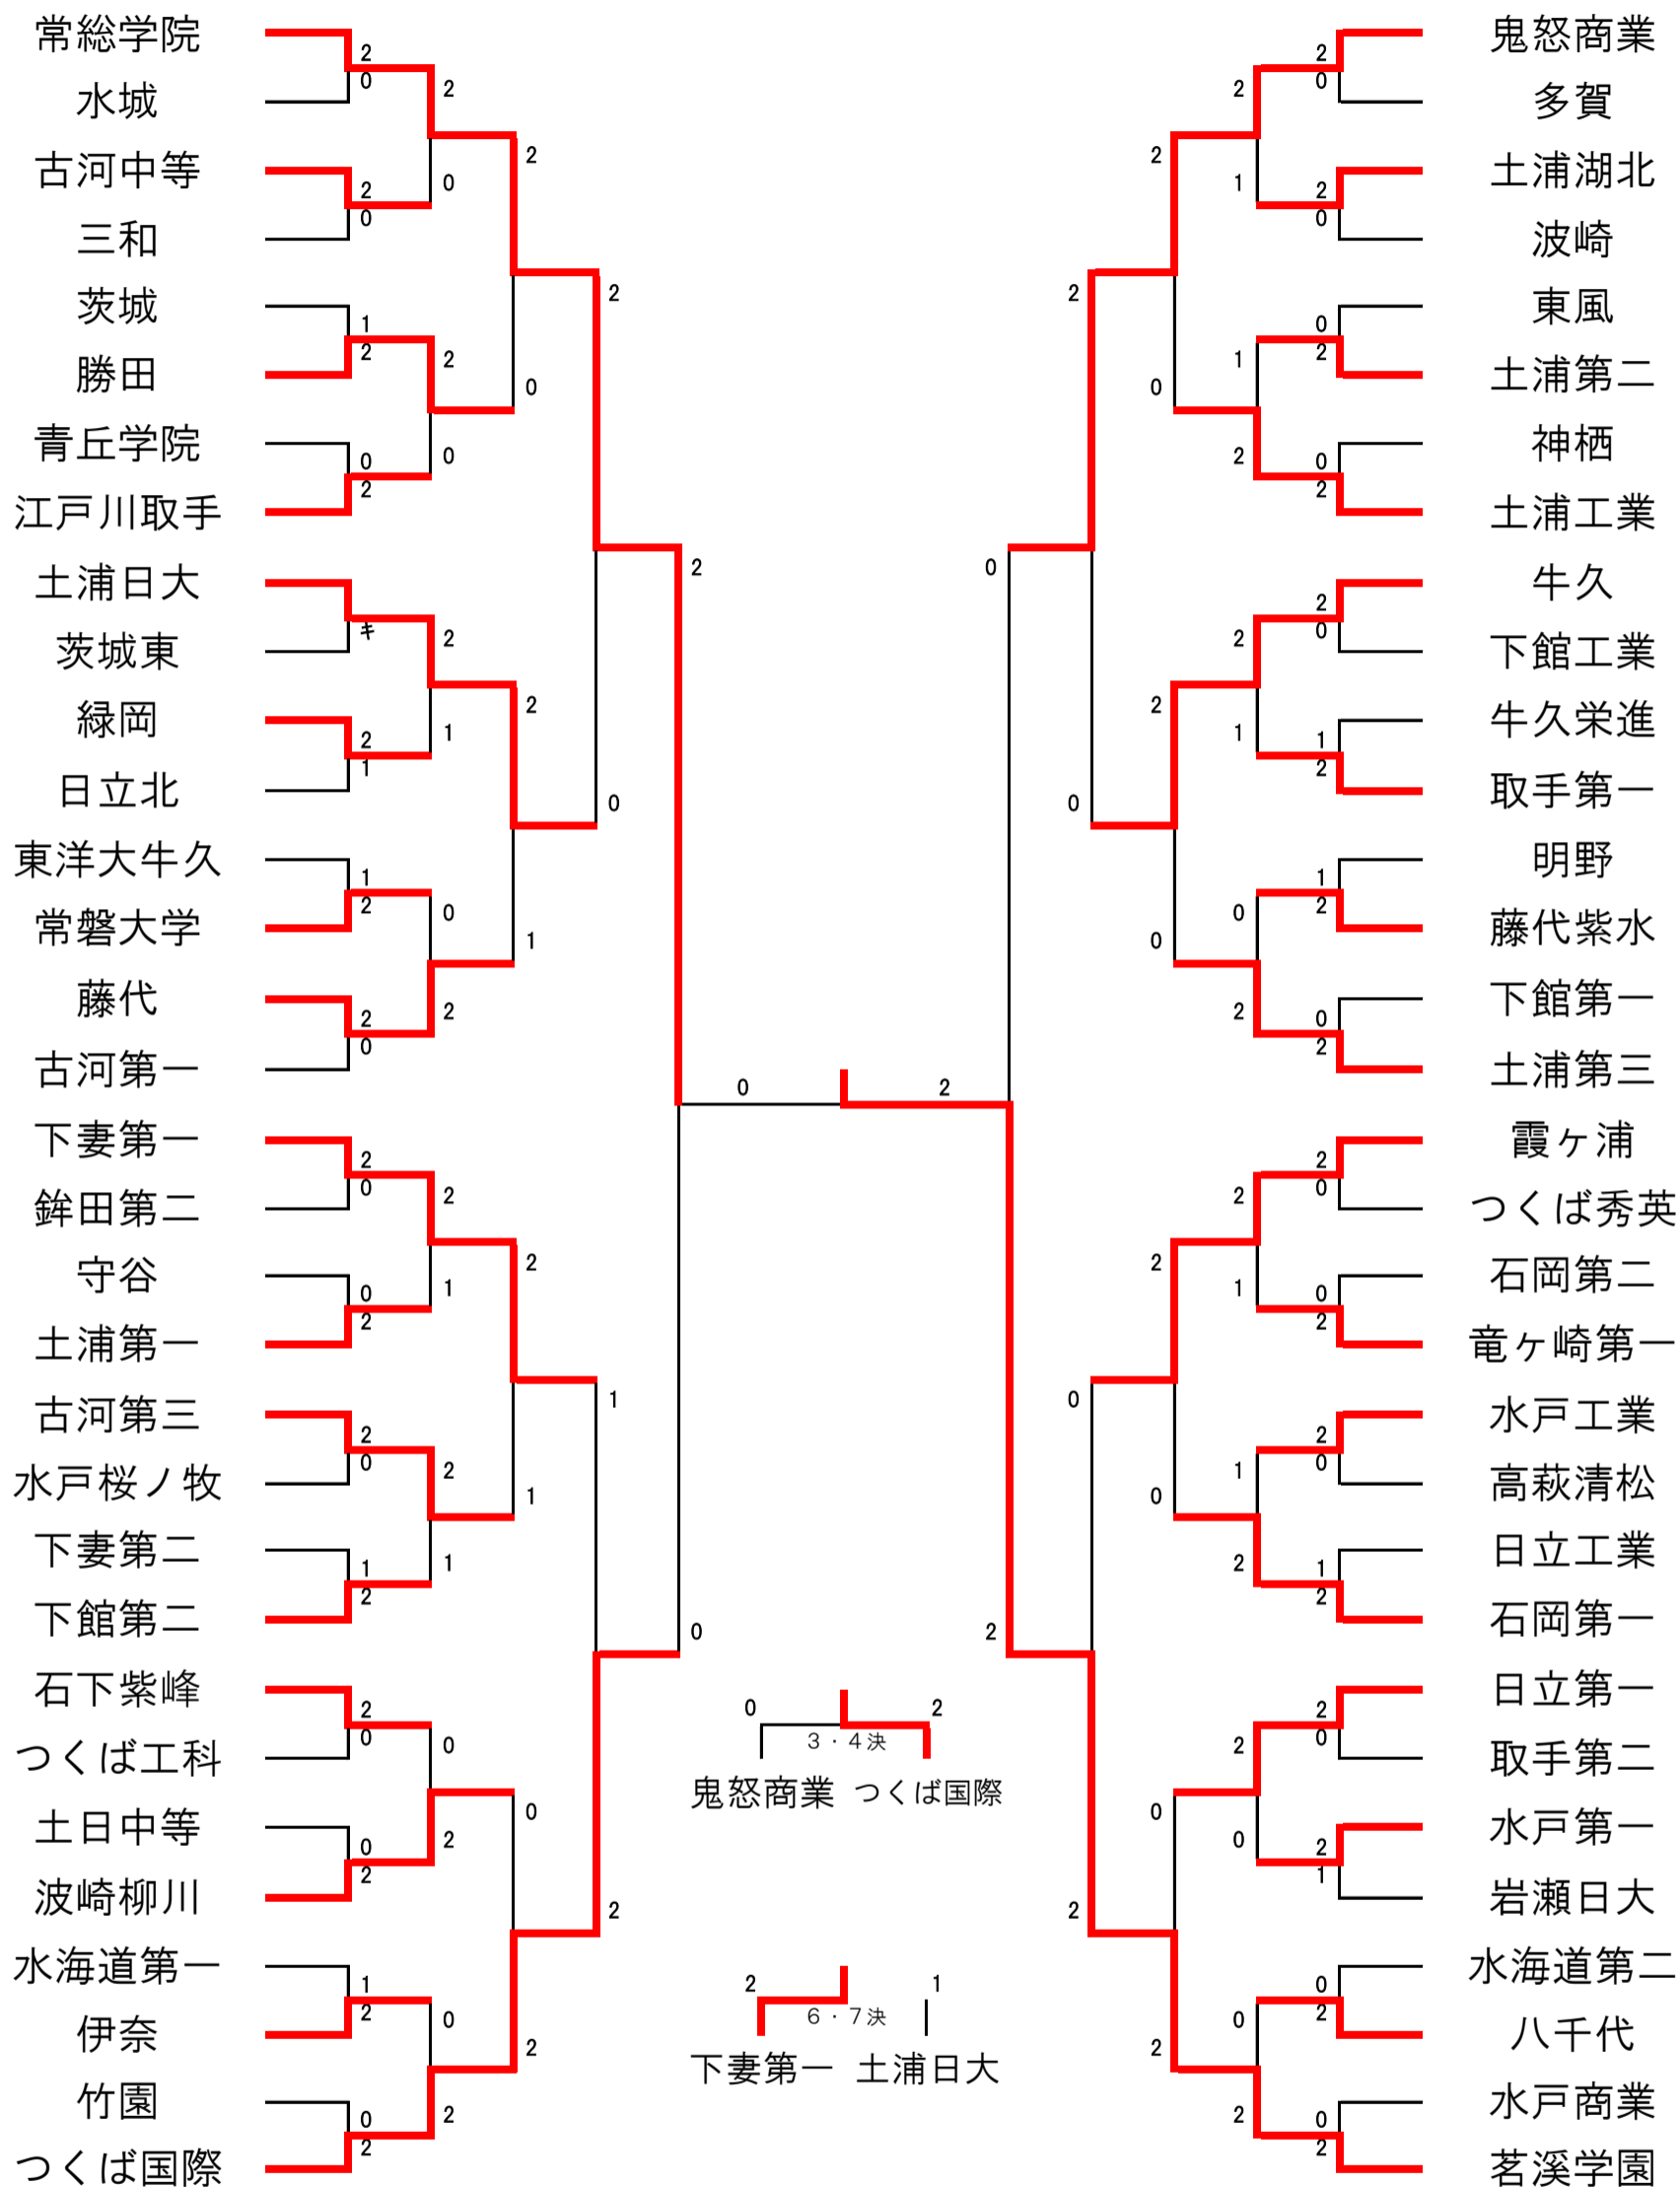

男子学校対抗

順位決定戦

関東大会出場	1位	茗溪学園
	2位	常総学院
6月4日～6日	3位	つくば国際
: 茨城県水戸市	4位	鬼怒商業
	5位	霞ヶ浦
	6位	下妻第一

女子学校対抗

順位決定戦

関東大会出場	1位	常総学院
	2位	茗溪学園
6月4日~6日	3位	つくば国際
: 茨城県水戸市	4位	石岡第一
	5位	霞ヶ浦
	6位	鬼怒商業