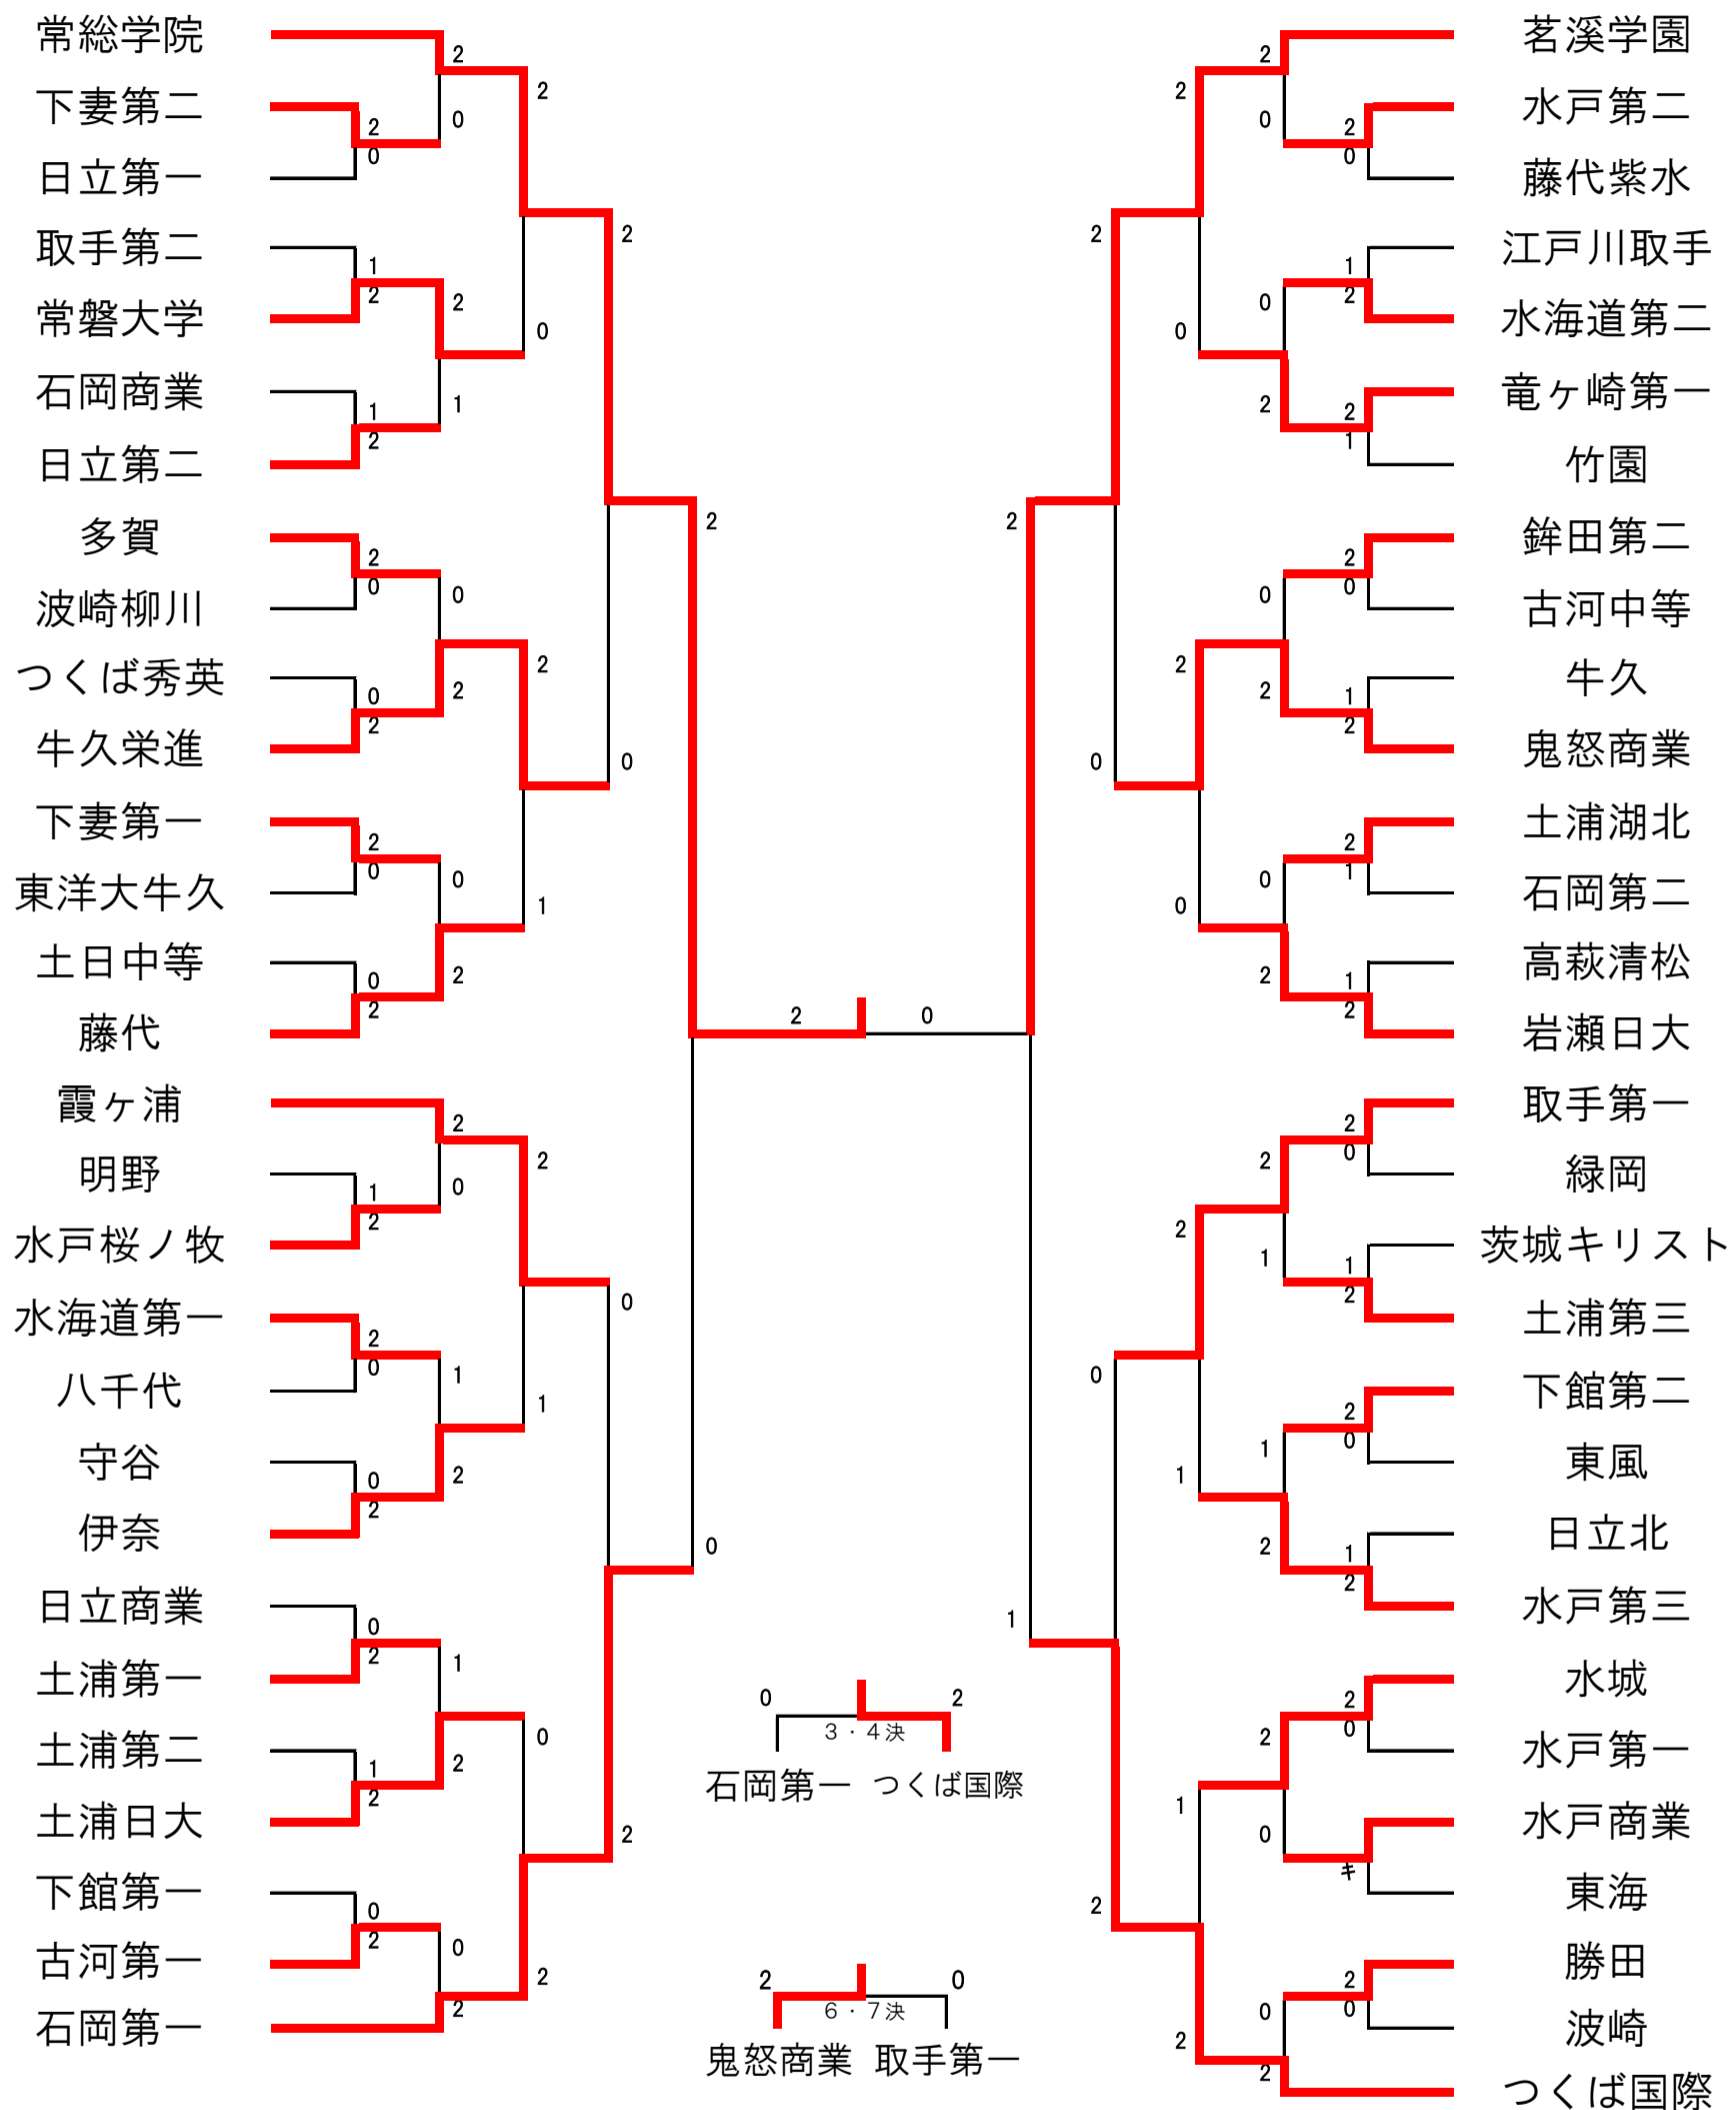

男子学校対抗

順位決定戦

関東大会出場	1位	茗溪学園
	2位	常総学院
6月4日～6日	3位	つくば国際
: 茨城県水戸市	4位	鬼怒商業
	5位	霞ヶ浦
	6位	下妻第一

女子学校対抗

順位決定戦

関東大会出場	1位	常総学院
	2位	茗溪学園
6月4日~6日	3位	つくば国際
: 茨城県水戸市	4位	石岡第一
	5位	霞ヶ浦
	6位	鬼怒商業