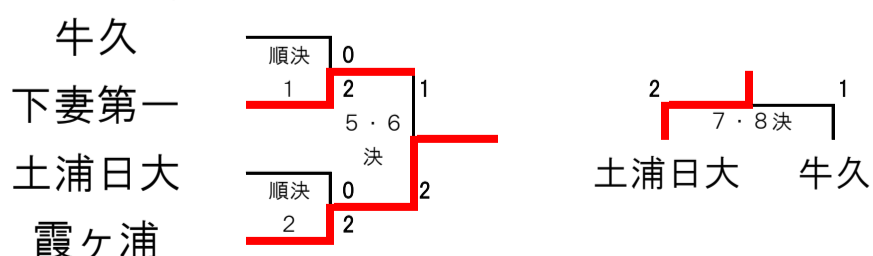

男子学校対抗

順位決定戦

関東大会出場	1位	茗溪学園
	2位	常総学院
6月4日～6日	3位	つくば国際
: 茨城県水戸市	4位	鬼怒商業
	5位	霞ヶ浦
	6位	下妻第一

女子学校対抗

順位決定戦

関東大会出場	1位	常総学院
	2位	茗溪学園
6月4日~6日	3位	つくば国際
: 茨城県水戸市	4位	石岡第一
	5位	霞ヶ浦
	6位	鬼怒商業