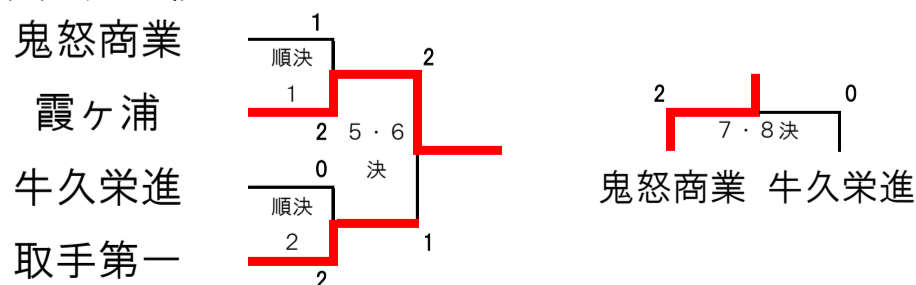

男子学校対抗

順位決定戦

関東大会出場	1位	茗溪学園
	2位	常総学院
6月4日～6日	3位	つくば国際
: 茨城県水戸市	4位	鬼怒商業
	5位	霞ヶ浦
	6位	下妻第一

女子学校対抗

順位決定戦

関東大会出場	1位	常総学院
	2位	茗溪学園
6月4日~6日	3位	つくば国際
: 茨城県水戸市	4位	石岡第一
	5位	霞ヶ浦
	6位	鬼怒商業