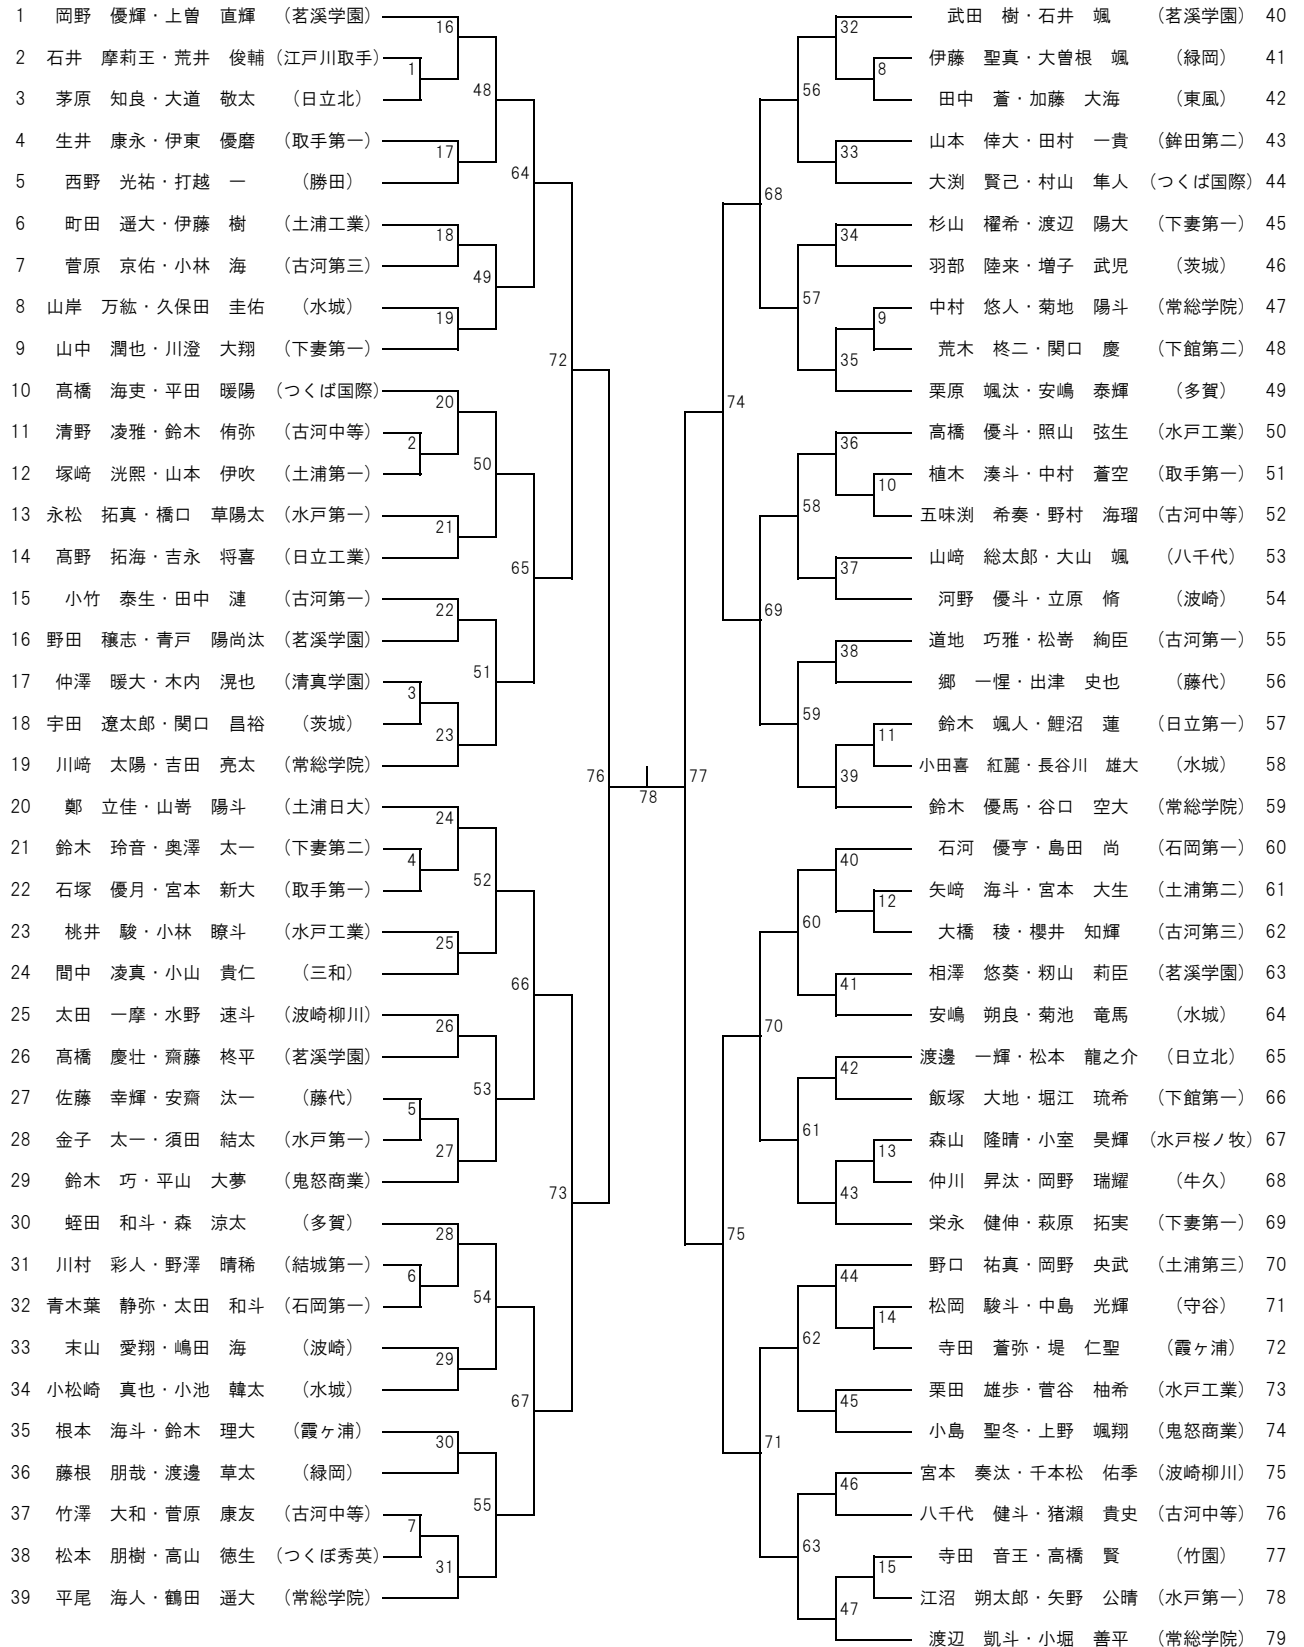

男子ダブルス

女子ダブルス

1	草間 優衣・永松 未侑	(常総学院)	17		富山 紗帆・百瀬 由梨	(茗溪学園)	41
2	野口 珠友梨・高野 彩花	(多賀)	1	49	李 舒怡・角木 彩夏	(水戸第一)	42
3	高谷 友良・山内 彩利早	(八千代)			佐藤 萌衣・浦賀 真菜	(竜ヶ崎第一)	43
4	鈴木 綾乃・北島 咲希	(古河中等)	18		箕浦 希実・遠藤 智佳	(江戸川学園)	44
5	大圖 真央・稲川 あかね	(勝田)		65	篠原 望・本田 紘葉	(古河中等)	45
6	板東 寧々・大谷 桃	(藤代紫水)	19		福島 真琴・原野 未優	(日立北)	46
7	大熊 優香・小野 ひより	(茗溪学園)		50	坂崎 綾音・松本 葵	(清真学園)	47
8	菅田 美波・中村 優那	(水戸第二)	2		黒澤 日向・矢須 希歩	(水戸工業)	48
9	諏訪 有美・菊池 美寛	(古河第一)	20		鈴木 優音・林 玲良	(下館第一)	49
10	大関 真美・濱野 真衣	(取手第一)		73	中村 璃星・尾無 湖都美	(藤代)	50
11	岡野 理乃愛・モンジニ ハイアナ	(鬼怒商業)	21		小松 杏・斉藤 海音	(常総学院)	51
12	吉田 菜葉・小松澤 彩葉	(霞ヶ浦)	3		中島 麻有・倉田 京香	(茗溪学園)	52
13	黒須 美彩・片野 千紘	(水海道第二)		51	淀縄 夏羽・岡安 ひなた	(水戸第三)	53
14	林 玲李・車田 和可	(水戸第一)	22		上原 優佳・金子 裕来	(鉾田第二)	54
15	飛田 奈那・関谷 陽菜	(鉾田第二)		66	井関 絢美・谷畑 妃音	(岩瀬日大)	55
16	弓野 あかり・梁瀬 涼那	(日立北)	23		中島 詩帆美・古谷 莉子	(伊奈)	56
17	中山 七海・樋口 枇花	(藤代)		52	矢吹 悠美・小原 瑞稀	(日立第一)	57
18	小林 美絢・森 綾花	(石岡第一)	4		山形 朱里・茅根 奈美	(水戸商業)	58
19	野口 未来・酒井 優花	(伊奈)	24		車田 彩・佐久間 莉里	(牛久)	59
20	羽鳥 真由・栗原 美波	(水城)		77	三雲 柚奈・富士木 菜々	(霞ヶ浦)	60
21	星 瑠杏・高橋 小恋	(つくば国際)	25	79	黒山 夏海・豊田 佳菜	(水戸第二)	61
22	矢野 初希・茂呂 なつみ	(茗溪学園)	5		吉田 芭・菅谷 菜七子	(岩瀬日大)	62
23	小野 遥香・海老沼 杏奈	(古河中等)		53	篠崎 未李亜・田中 心温	(霞ヶ浦)	63
24	岡崎 綾菜・根本 くるみ	(日立第二)	26		今村 董・山崎 鈴	(土浦第三)	64
25	秋山 瑠音・中野 綾音	(水戸第三)		67	沼田 小雪・矢中 七海	(下妻第二)	65
26	西田 妃織・久津那 滯香	(土浦第二)	27		岡田 音乃・深谷 真菜	(茗溪学園)	66
27	鈴木 羽衣・飯島 未来	(水戸商業)		54	蛭田 さき・黒澤 花夏	(多賀)	67
28	市川 沙那・菅山 彩帆	(岩瀬日大)	6		竹村 綾華・山田 梨々夏	(古河第一)	68
29	田代 夢嘉・小柳 咲楽	(清真学園)	28		荘司 彩実・花輪 唯乃	(常磐大学)	69
30	菅原 玲・林崎 暖	(常総学院)		74	大川 莉奈・永作 唯	(つくば国際)	70
31	齋藤 知夏・鈴木 麗美	(水戸第二)	29		麻生 詩織・野口 咲来	(牛久栄進)	71
32	中川 涼帆・鈴木 帆海	(鬼怒商業)	7		小沼 鈴奈・大島 優菜	(水城)	72
33	菊地 春葉・井坂 理子	(霞ヶ浦)		55	松信 香波奈・茂木 碧泉	(鉾田第二)	73
34	鈴木 愛夏・佐藤 麗菜	(日立商業)	30		高野澤 詩音・菊池 なつみ	(鬼怒商業)	74
35	福田 星恋・霜村 伶菜	(下妻第一)		68	吉原 ひなた・高松 未夢	(下妻第一)	75
36	宮脇 愛・廣澤 菜摘	(土浦日大)	31		武藤 和子・棚橋 百栄	(土浦第一)	76
37	川井 瑞希・村松 花渚	(常磐大学)		56	山口 杏莉・川上 琴音	(水海道第一)	77
38	富島 にこ・亀山 莉花	(波崎柳川)	8		中崎 結夢・森田 莉菜	(東海)	78
39	水野谷 日和・雨宮 ひかり	(土浦第三)	32		伊藤 麻菜美・秋山 花菜	(日立北)	79
40	久下 百花・神山 葵	(茗溪学園)		78	川和 芽衣・新岡 芽依	(常総学院)	80