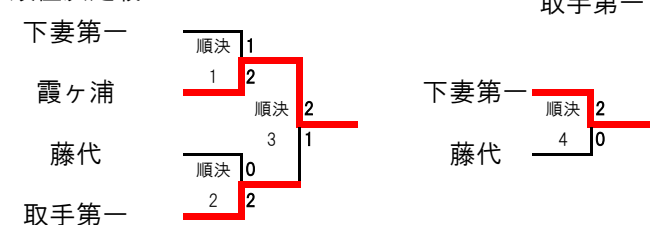

順位決定戦

関東大会出場
6月7日～9日
: 神奈川県藤沢市

1位	常総学院
2位	茗溪学園
3位	つくば国際大学
4位	土浦第二
5位	霞ヶ浦
6位	取手第一