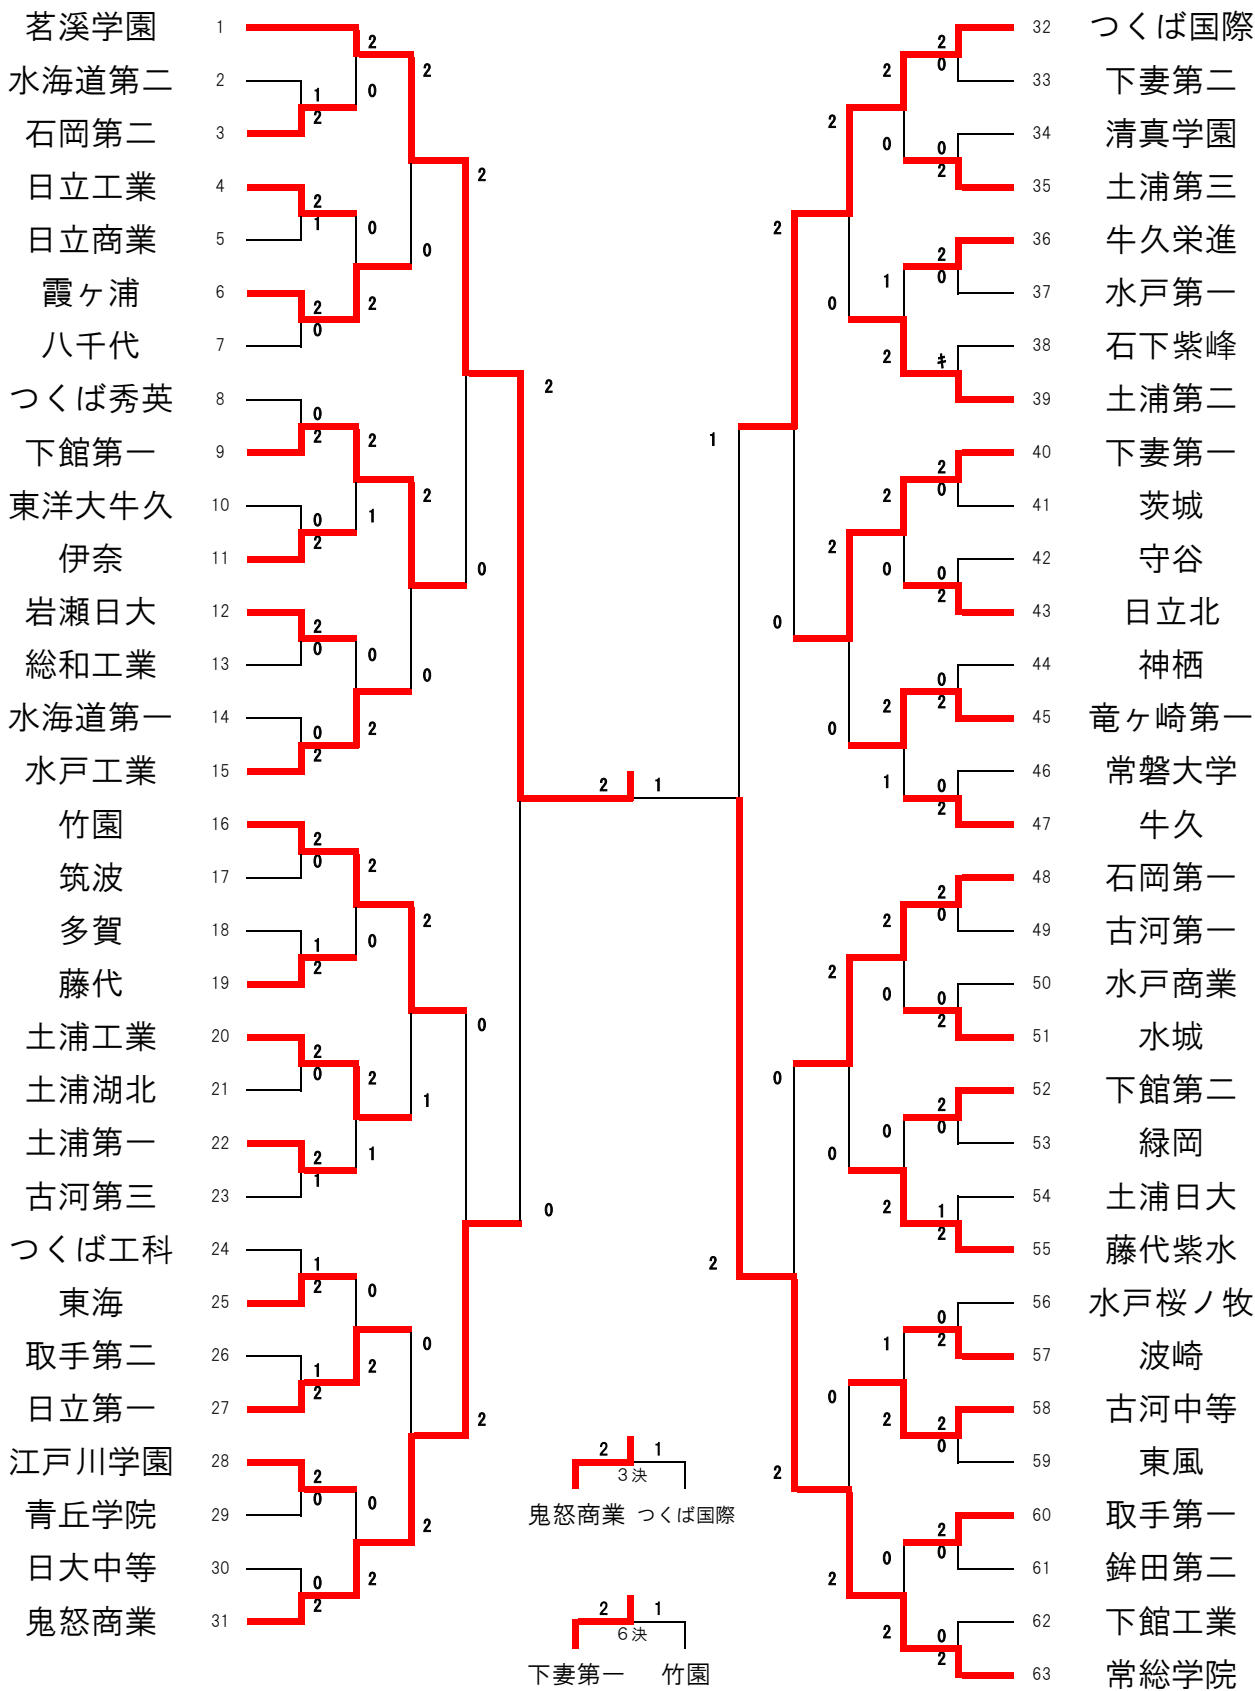

令和6年度関東高等学校バドミントン大会 兼 第70回関東高等学校バドミントン選手権大会 茨城県予選会
男子学校対抗

※ 試合番号47 (ベスト16入り) まで得点制限あり

R6.4.25、26(木・金)

霞ヶ浦文化体育会館

関東大会出場	1位	茗溪学園
6月7日~9日	2位	常総学院
：神奈川県藤沢市	3位	鬼怒商業
	4位	つくば国際大学
	5位	石岡第一
	6位	下妻第一

令和6年度関東高等学校バドミントン大会 兼 第70回関東高等学校バドミントン選手権大会 茨城県予選会
 女子学校対抗

※ 試合番号41（ベスト16入り）まで得点制限あり

R6.4.25、26(木・金)

霞ヶ浦文化体育会館

順位決定戦

関東大会出場
 6月7日～9日
 : 神奈川県藤沢市

1位	常総学院
2位	茗溪学園
3位	つくば国際大学
4位	土浦第二
5位	霞ヶ浦
6位	取手第一