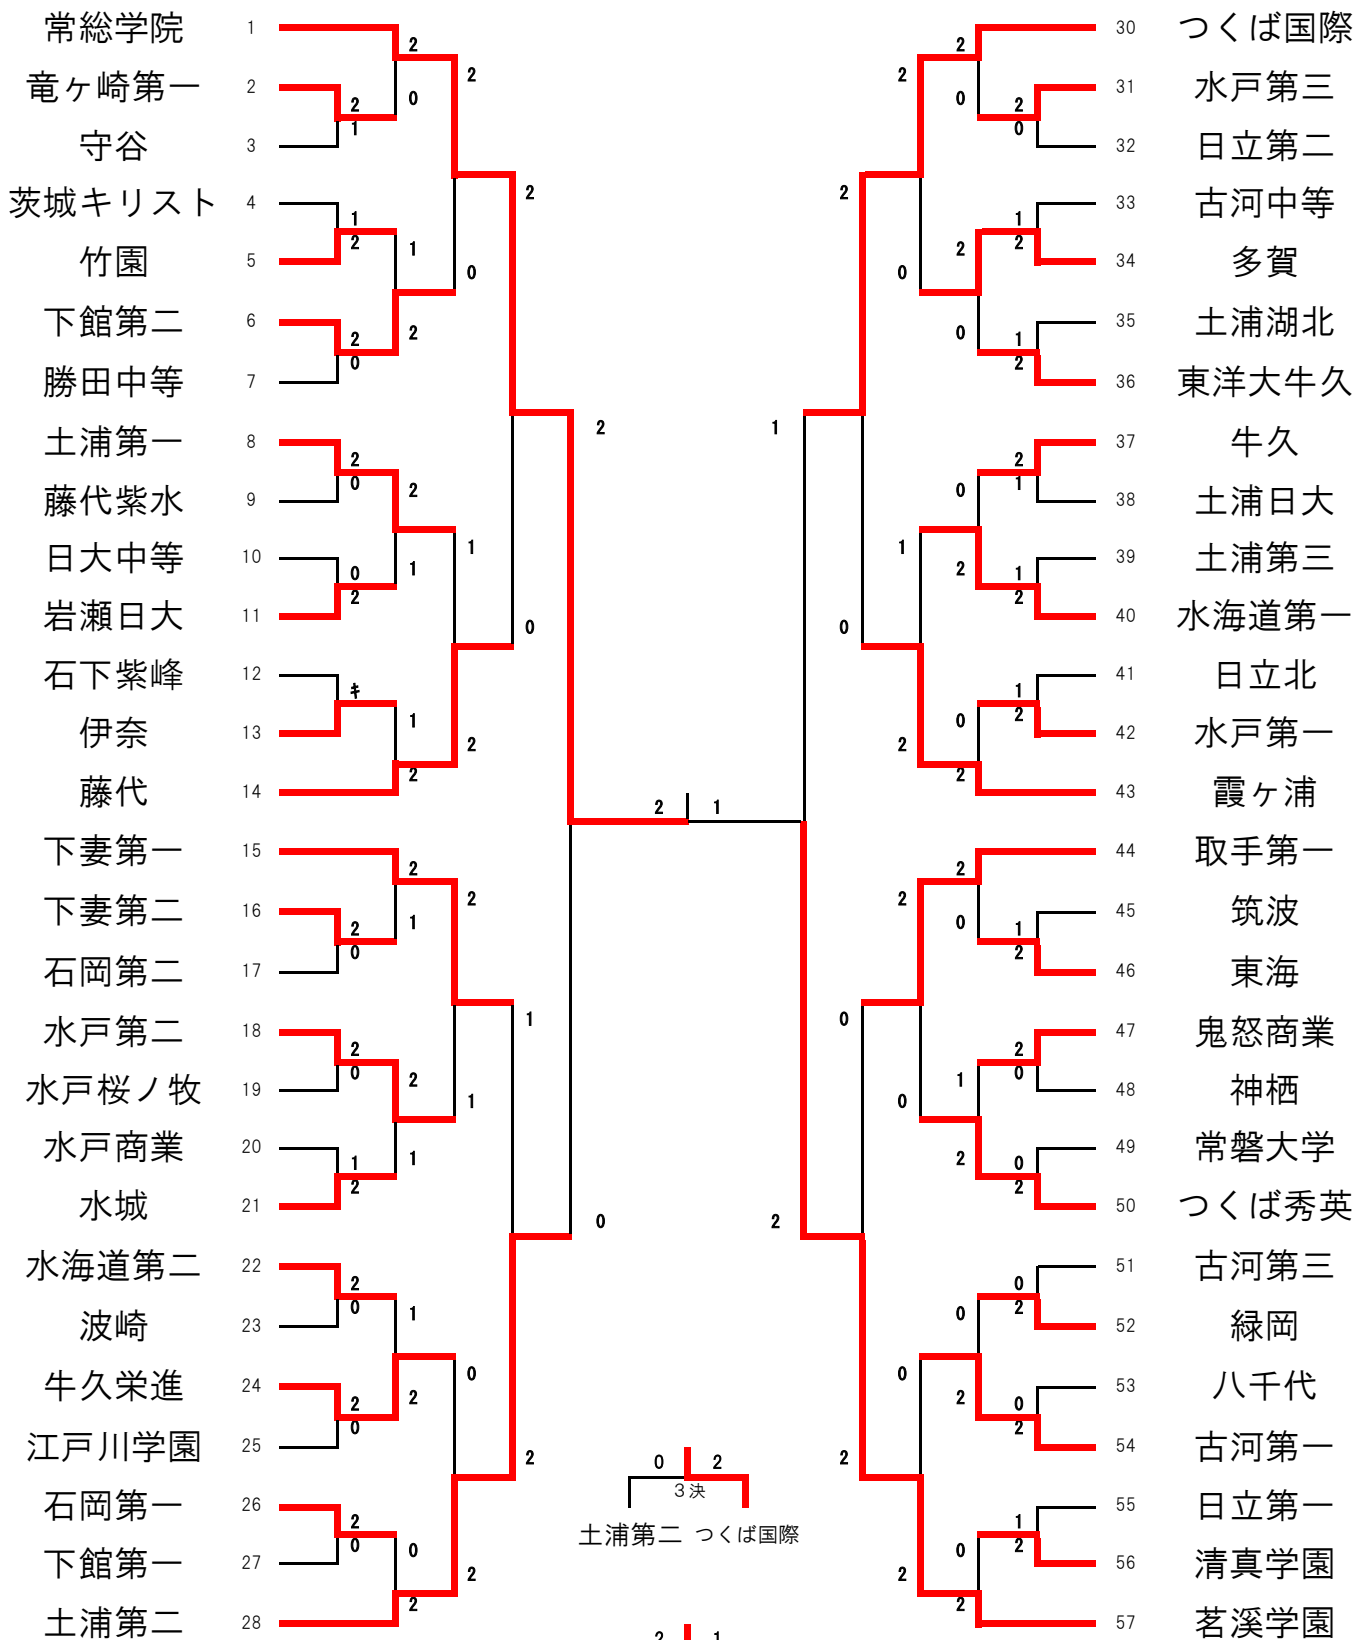

令和6年度関東高等学校バドミントン大会 兼 第70回関東高等学校バドミントン選手権大会 茨城県予選会
男子学校対抗

※ 試合番号47 (ベスト16入り) まで得点制限あり

R6.4.25、26(木・金)

霞ヶ浦文化体育会館

関東大会出場	1位	茗溪学園
6月7日~9日	2位	常総学院
：神奈川県藤沢市	3位	鬼怒商業
	4位	つくば国際大学
	5位	石岡第一
	6位	下妻第一

令和6年度関東高等学校バドミントン大会 兼 第70回関東高等学校バドミントン選手権大会 茨城県予選会
 女子学校対抗

※ 試合番号41（ベスト16入り）まで得点制限あり

R6.4.25、26(木・金)

霞ヶ浦文化体育会館

順位決定戦

関東大会出場
 6月7日～9日
 : 神奈川県藤沢市

1位	常総学院
2位	茗溪学園
3位	つくば国際大学
4位	土浦第二
5位	霞ヶ浦
6位	取手第一