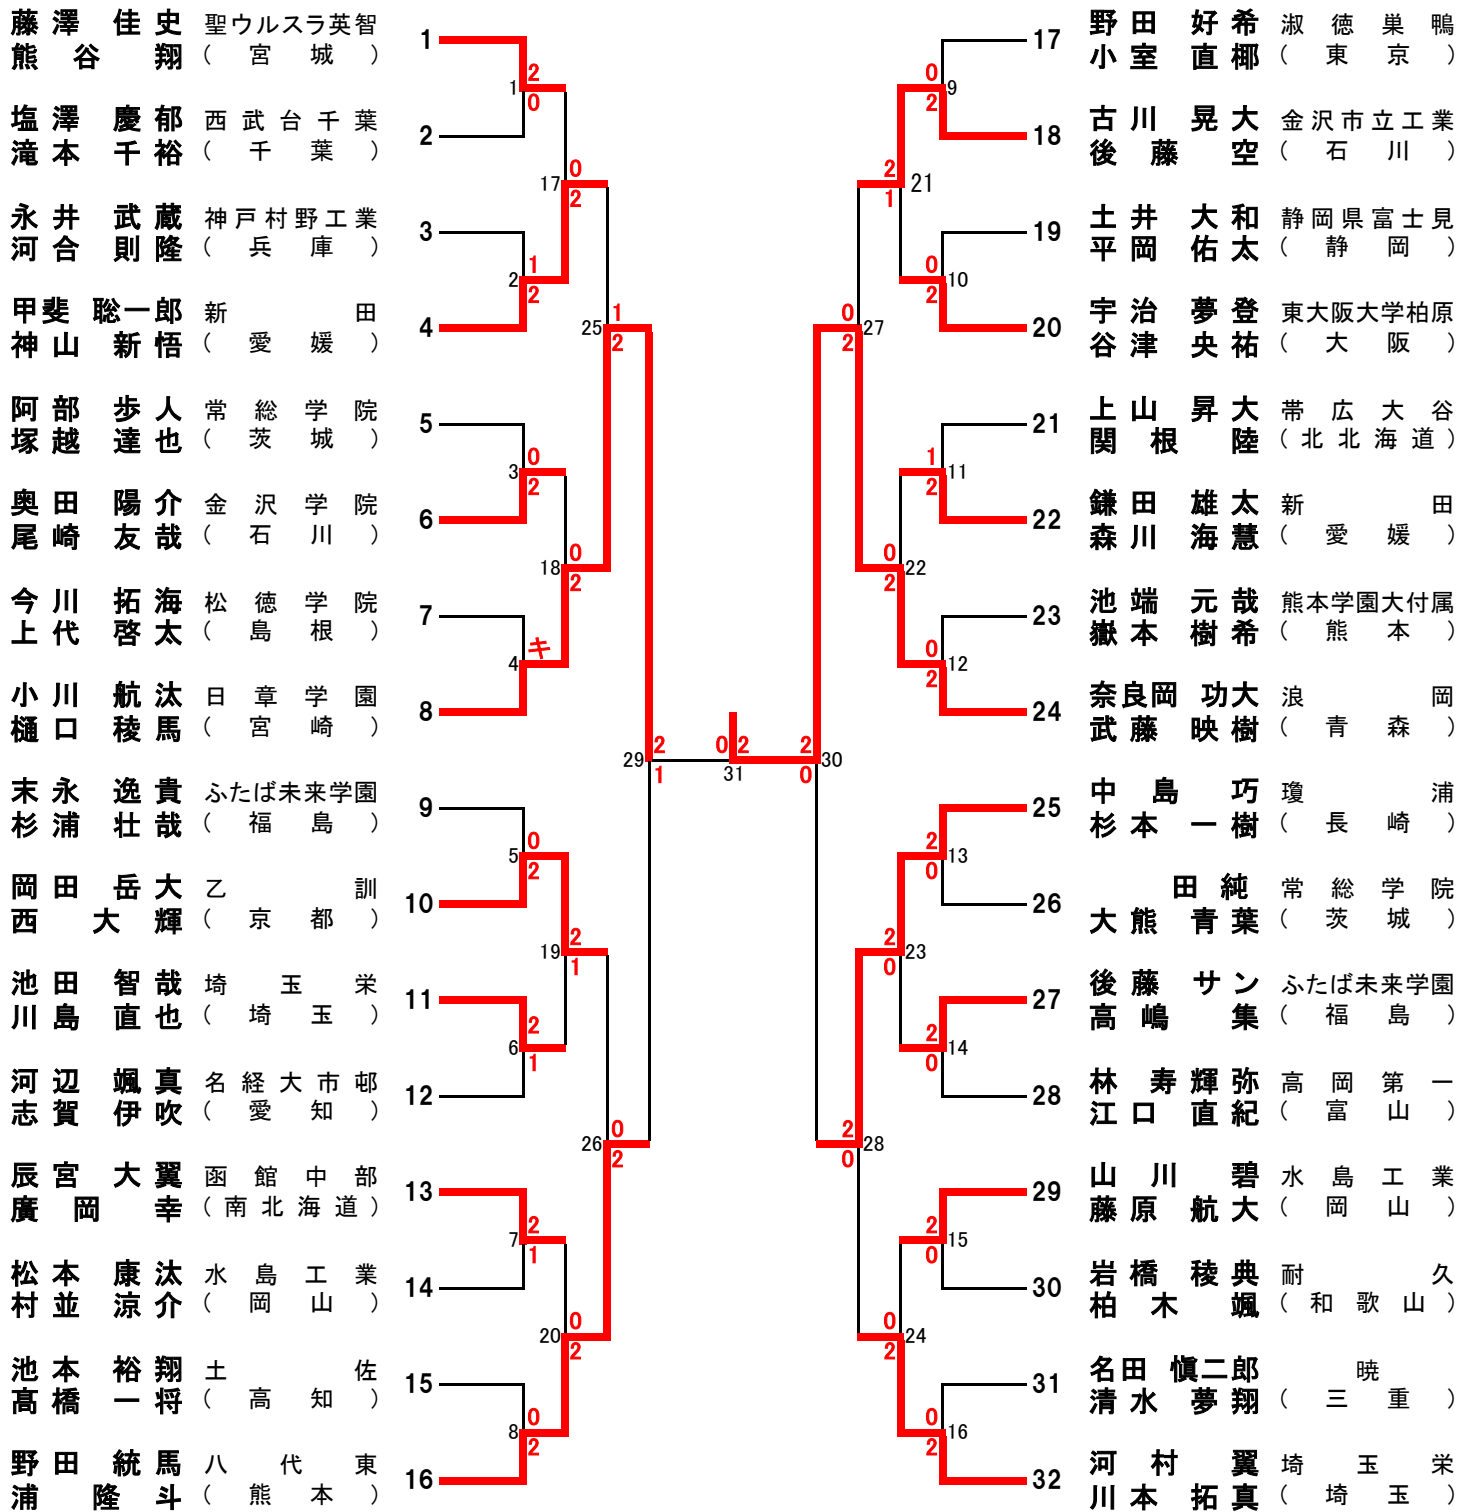

平成30年度 第47回 全国高等学校選抜バドミントン大会 男子ダブルス (BD)