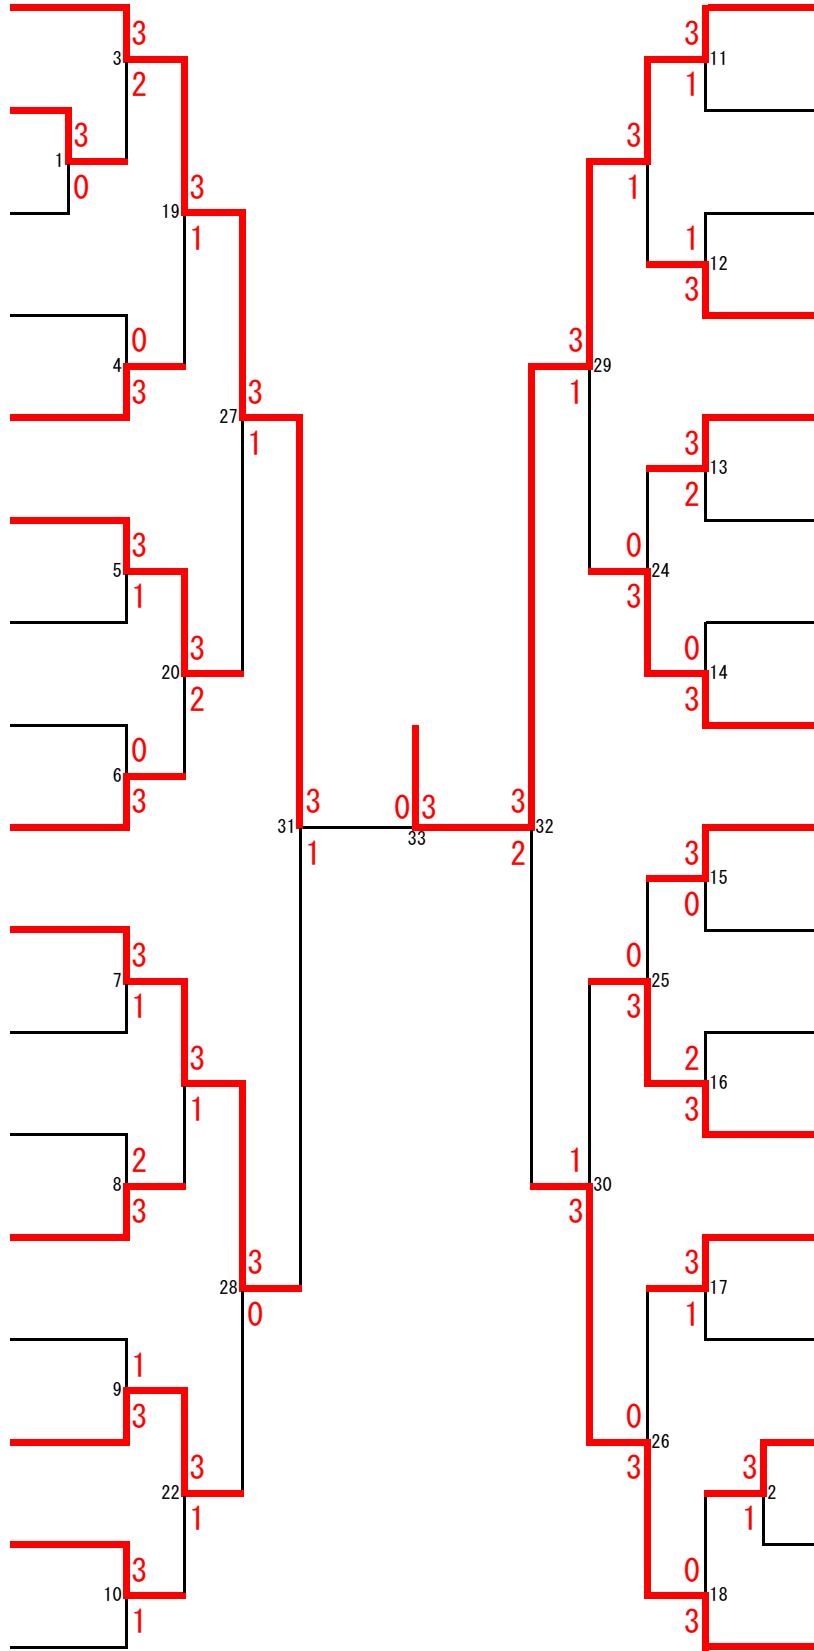

(大分)

高田商業

(奈良)

青森山田

(青森)

期間 平成31年3月24日(日)～27日(水)

会場 笠松運動公園体育館・ひたちなか市総合運動公園総合体育館

平成30年度第47回全国高等学校選抜バドミントン大会