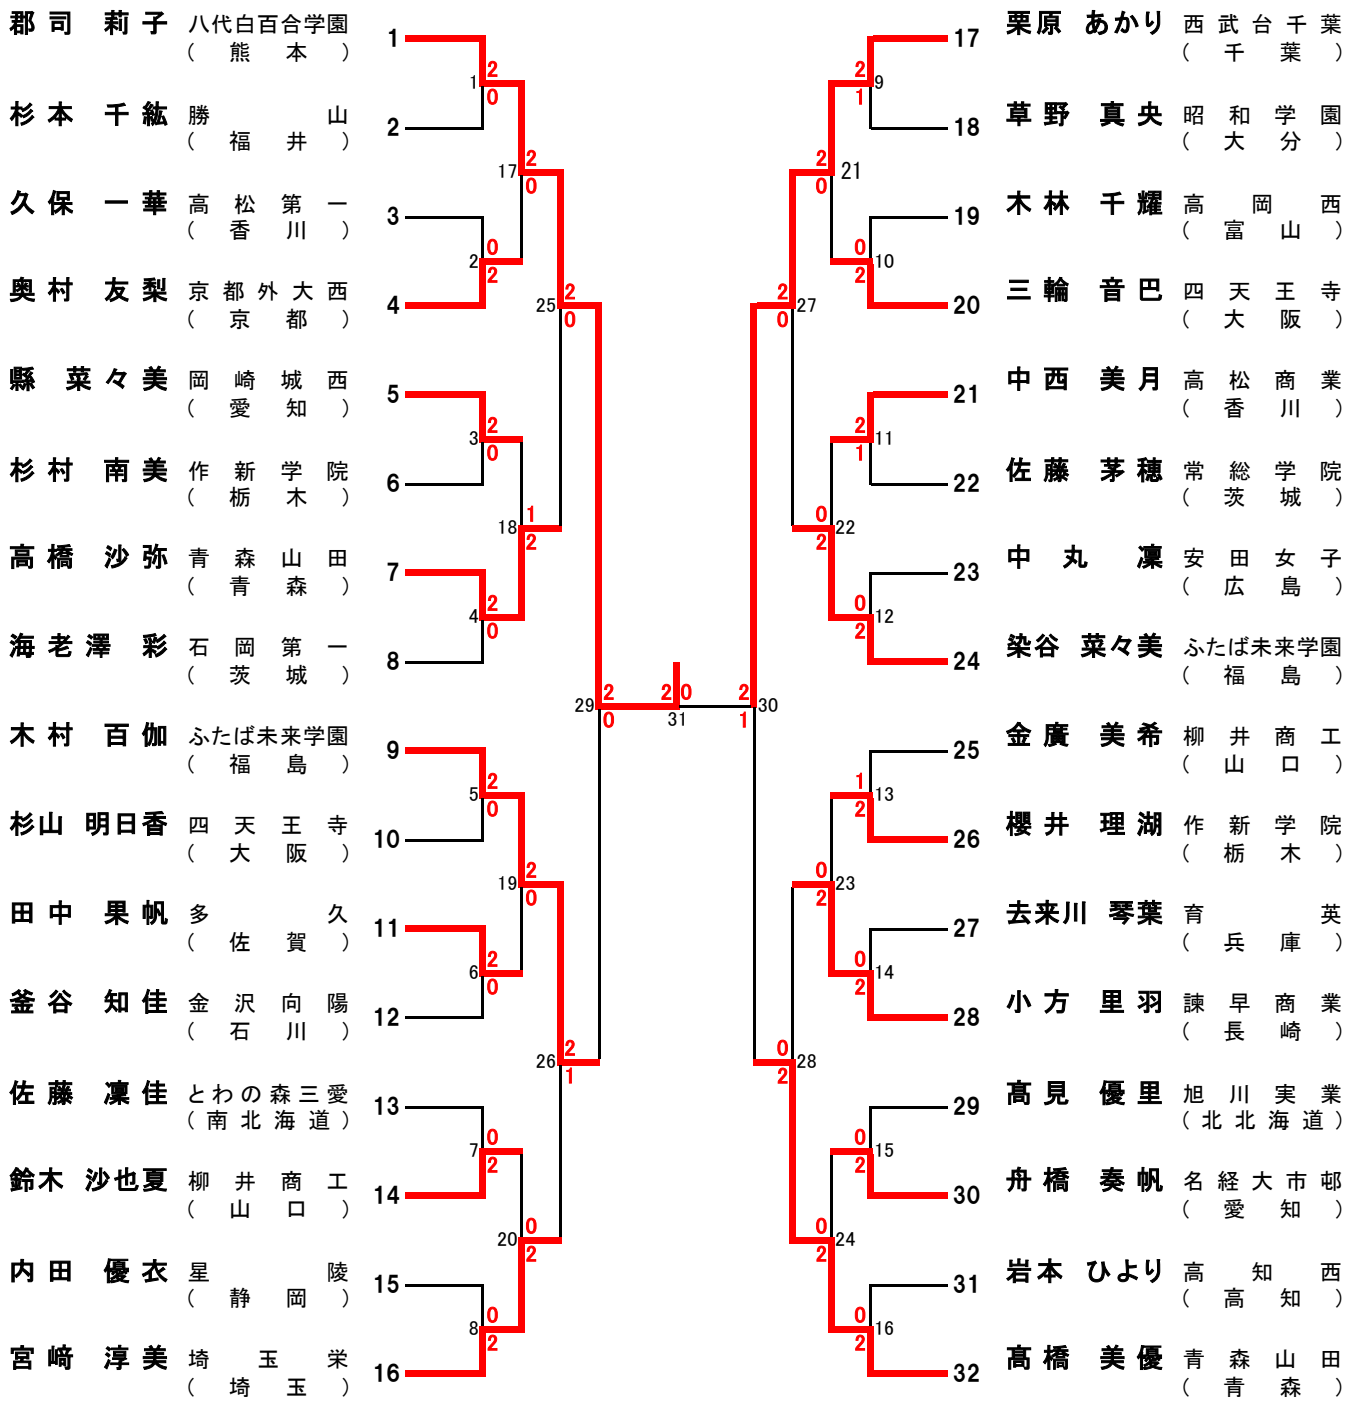

平成30年度 第47回 全国高等学校選抜バドミントン大会 女子シングルス (GS)

- 1 郡司 莉子 八代白百合学園 (熊本)
- 2 杉本 千紘 勝福井山 (福井)
- 3 久保 一華 高松第一 (香川)
- 4 奥村 友梨 京都外大西 (京都)
- 5 縣 菜々美 岡崎城西 (愛知)
- 6 杉村 南美 作新学院 (栃木)
- 7 高橋 沙弥 青森山田 (青森)
- 8 海老澤 彩 石岡第一 (茨城)
- 9 木村 百伽 ふたば未来学園 (福島)
- 10 杉山 明日香 四天王寺 (大阪)
- 11 田中 果帆 多久 (佐賀)
- 12 釜谷 知佳 金沢向陽 (石川)
- 13 佐藤 凜佳 とわの森三愛 (北北海道)
- 14 鈴木 沙也夏 柳井商工 (山口)
- 15 内田 優衣 星静陵 (静岡)
- 16 宮崎 淳美 埼玉栄 (埼玉)

- 17 栗原 あかり 西武台千葉 (千葉)
- 18 草野 真央 昭和学園 (大分)
- 19 木林 千耀 高岡西 (富山)
- 20 三輪 音巴 四天王寺 (大阪)
- 21 中西 美月 高松商業 (香川)
- 22 佐藤 茅穂 常総学院 (茨城)
- 23 中丸 凜 安田女子 (広島)
- 24 染谷 菜々美 ふたば未来学園 (福島)
- 25 金廣 美希 柳井商工 (山口)
- 26 櫻井 理湖 作新学院 (栃木)
- 27 去来川 零葉 育英 (兵庫)
- 28 小方 里羽 諫早商業 (長崎)
- 29 高見 優里 旭川実業 (北北海道)
- 30 舟橋 奏帆 名経大市邨 (愛知)
- 31 岩本 ひより 高知西 (高知)
- 32 高橋 美優 青森山田 (青森)