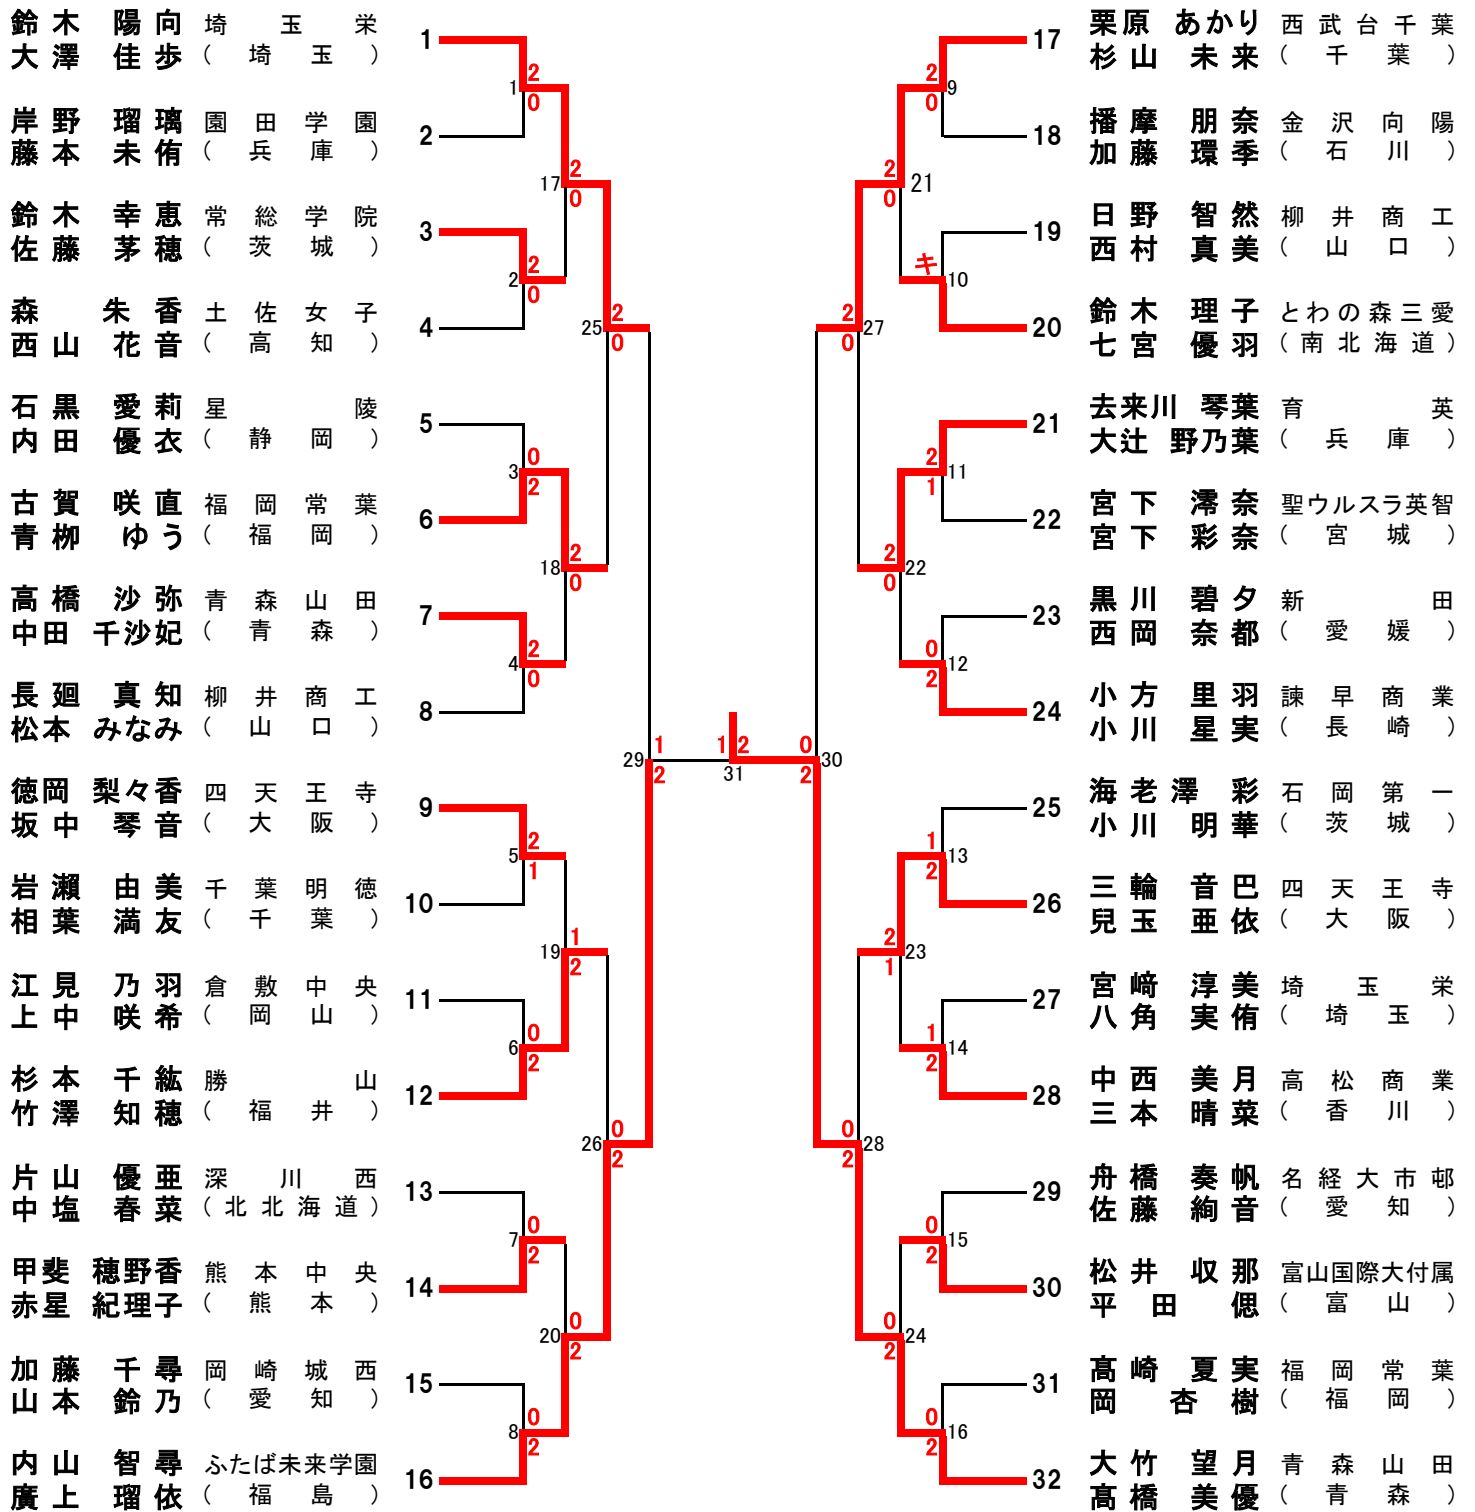

平成30年度 第47回 全国高等学校選抜バドミントン大会 女子ダブルス (GD)