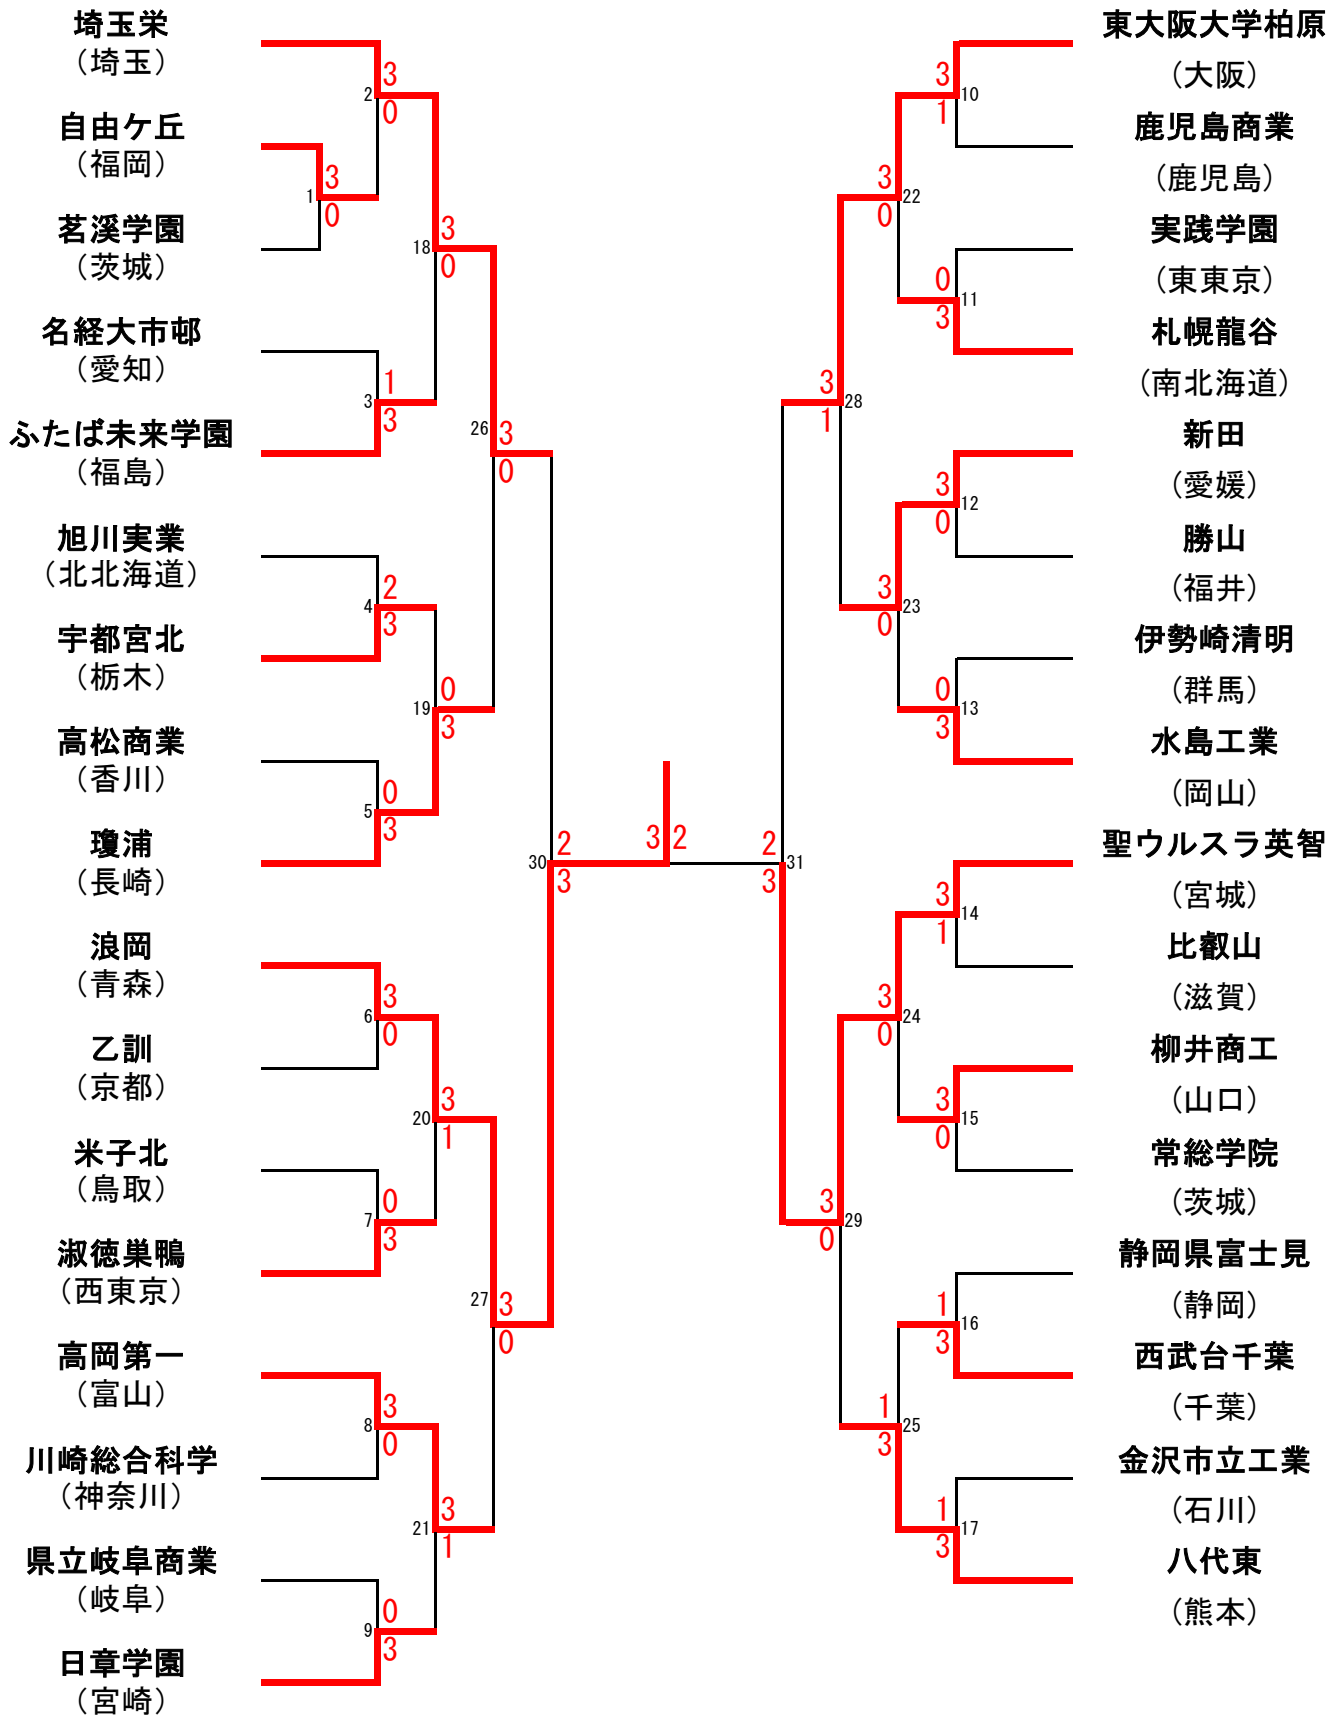

平成30年度 第47回 全国高等学校選抜バドミントン大会
男子学校対抗 (BT)

期間 平成31年3月24日(日)～27日(水)
会場 笠松運動公園体育館・ひたちなか市総合運動公園総合体育館

平成30年度第47回全国高等学校選抜バドミントン大会

学校対抗 男子結果

学校対抗 (男子) 1回戦						
BT1	自由ヶ丘 (福岡県)		3 - 0		茗溪学園 (茨城県)	
	D1	井島 悠貴 篠原 僚太郎	2	21 - 14 21 - 15 -	0	山本 健太郎 岡野 藍輝
D2	武田 優雅 中山 翔太	2	21 - 10 21 - 8 -	0	西野 大地 高久 美彦	
S1	羽生 秀平	2	21 - 14 21 - 13 -	0	松田 和樹	
S2	武田 優雅				山本 健太郎	
S3	篠原 僚太郎				高久 美彦	

学校対抗 (男子) 2回戦						
BT2	埼玉栄 (埼玉県)		3 - 0		自由ヶ丘 (福岡県)	
	D1	河村 翼 川本 拓真	2	21 - 19 21 - 13 -	0	武田 優雅 中山 翔太
D2	池田 智哉 川島 直也	2	21 - 12 21 - 8 -	0	井島 悠貴 篠原 僚太郎	
S1	秦野 陸	2	21 - 13 21 - 8 -	0	羽生 秀平	
S2	百上 拓海				篠原 僚太郎	
S3	川本 拓真				武田 優雅	