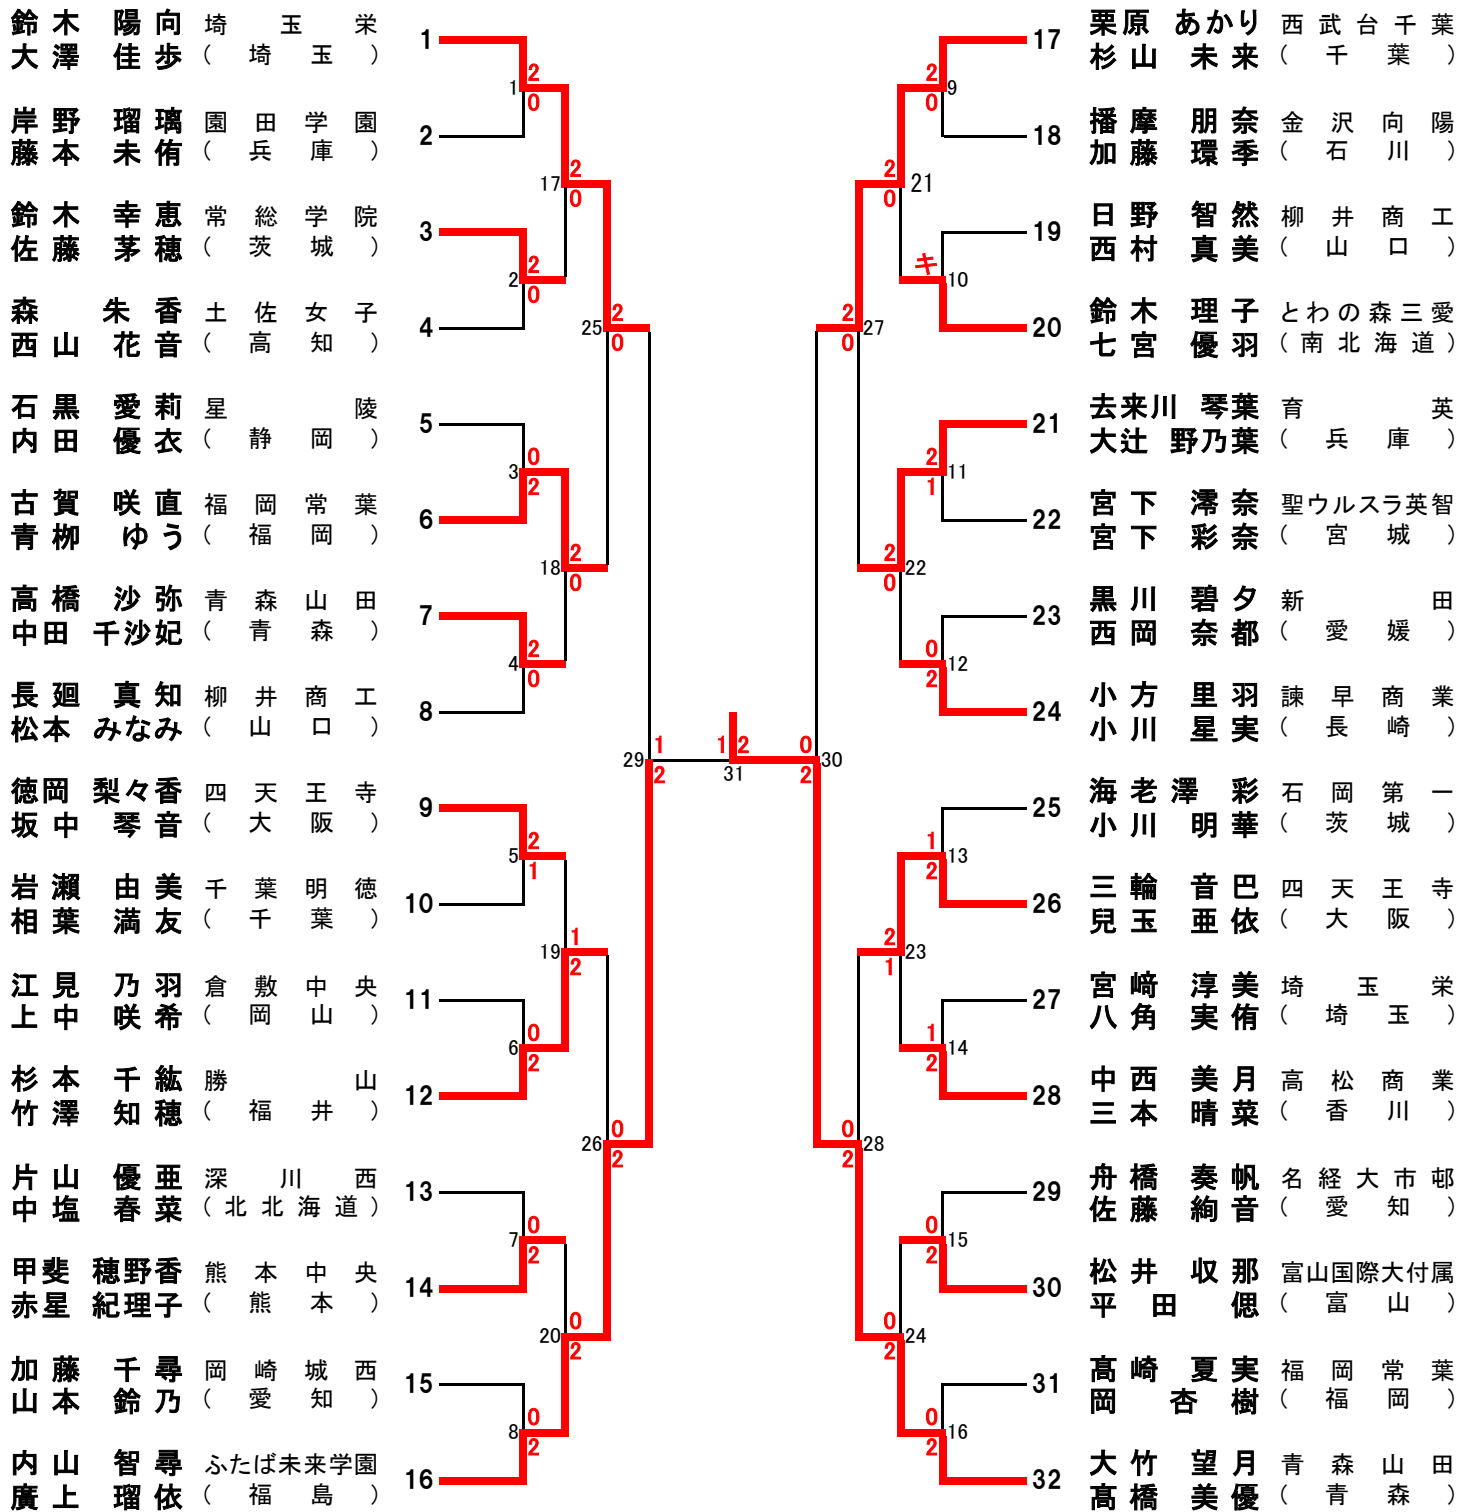

平成30年度 第47回 全国高等学校選抜バドミントン大会 女子ダブルス (GD)

平成30年度第47回全国高等学校選抜バドミントン大会

女子ダブルス結果

1 回 戦	GD1	鈴木 陽向 ・ 大澤 佳歩 埼玉栄 (埼玉県)	2	21 - 12 21 - 12 -	0	岸野 瑠璃 ・ 藤本 未侑 園田学園 (兵庫県)
	GD2	鈴木 幸恵 ・ 佐藤 茅穂 常総学院 (茨城県)	2	21 - 16 21 - 17 -	0	森 朱香 ・ 西山 花音 土佐女子 (高知県)
	GD3	古賀 咲直 ・ 青柳 ゆう 福岡常葉 (福岡県)	2	21 - 15 21 - 14 -	0	石黒 愛莉 ・ 内田 優衣 星陵 (静岡県)
	GD4	高橋 沙弥 ・ 中田 千沙妃 青森山田 (青森県)	2	21 - 7 21 - 16 -	0	長廻 真知 ・ 松本 みなみ 柳井商工 (山口県)
	GD5	徳岡 梨々香 ・ 坂中 琴音 四天王寺 (大阪府)	2	21 - 8 18 - 21 21 - 12	1	岩瀬 由美 ・ 相葉 満友 千葉明德 (千葉県)
	GD6	杉本 千紘 ・ 竹澤 知穂 勝山 (福井県)	2	21 - 13 21 - 12 -	0	江見 乃羽 ・ 上中 咲希 倉敷中央 (岡山県)
	GD7	甲斐 穂野香 ・ 赤星 紀理子 熊本中央 (熊本県)	2	21 - 9 21 - 15 -	0	中塩 春菜 ・ 片山 優亜 深川西 (北海道)
	GD8	内山 智尋 ・ 廣上 瑠依 ふたば未来学園 (福島県)	2	21 - 15 21 - 12 -	0	加藤 千尋 ・ 山本 鈴乃 岡崎城西 (愛知県)
	GD9	栗原 あかり ・ 杉山 未来 西武台千葉 (千葉県)	2	21 - 13 21 - 17 -	0	播摩 朋奈 ・ 加藤 環季 金沢向陽 (石川県)
	GD10	鈴木 理子 ・ 七宮 優羽 とわの森三愛 (北海道)		棄権 - -		日野 智然 ・ 西村 真美 柳井商工 (山口県)
	GD11	去来川 琴葉 ・ 大辻 野乃葉 育英 (兵庫県)	2	18 - 21 21 - 16 21 - 18	1	宮下 滯奈 ・ 宮下 彩奈 聖ウルスラ学院英智 (宮城県)
	GD12	小方 里羽 ・ 小川 星実 諫早商業 (長崎県)	2	21 - 9 21 - 11 -	0	黒川 碧夕 ・ 西岡 奈都 新田 (愛媛県)
	GD13	三輪 音巴 ・ 兒玉 亜依 四天王寺 (大阪府)	2	19 - 21 21 - 16 21 - 17	1	海老澤 彩 ・ 小川 明華 石岡第一 (茨城県)
	GD14	中西 美月 ・ 三本 晴菜 高松商業 (香川県)	2	10 - 21 21 - 12 21 - 17	1	宮崎 淳美 ・ 八角 実侑 埼玉栄 (埼玉県)
	GD15	松井 収那 ・ 平田 偲 富山国際大学付属 (富山県)	2	21 - 15 21 - 17 -	0	舟橋 奏帆 ・ 佐藤 絢音 名古屋経済大学市邨 (愛知県)
	GD16	大竹 望月 ・ 高橋 美優 青森山田 (青森県)	2	21 - 8 23 - 21 -	0	高崎 夏実 ・ 岡 杏樹 福岡常葉 (福岡県)