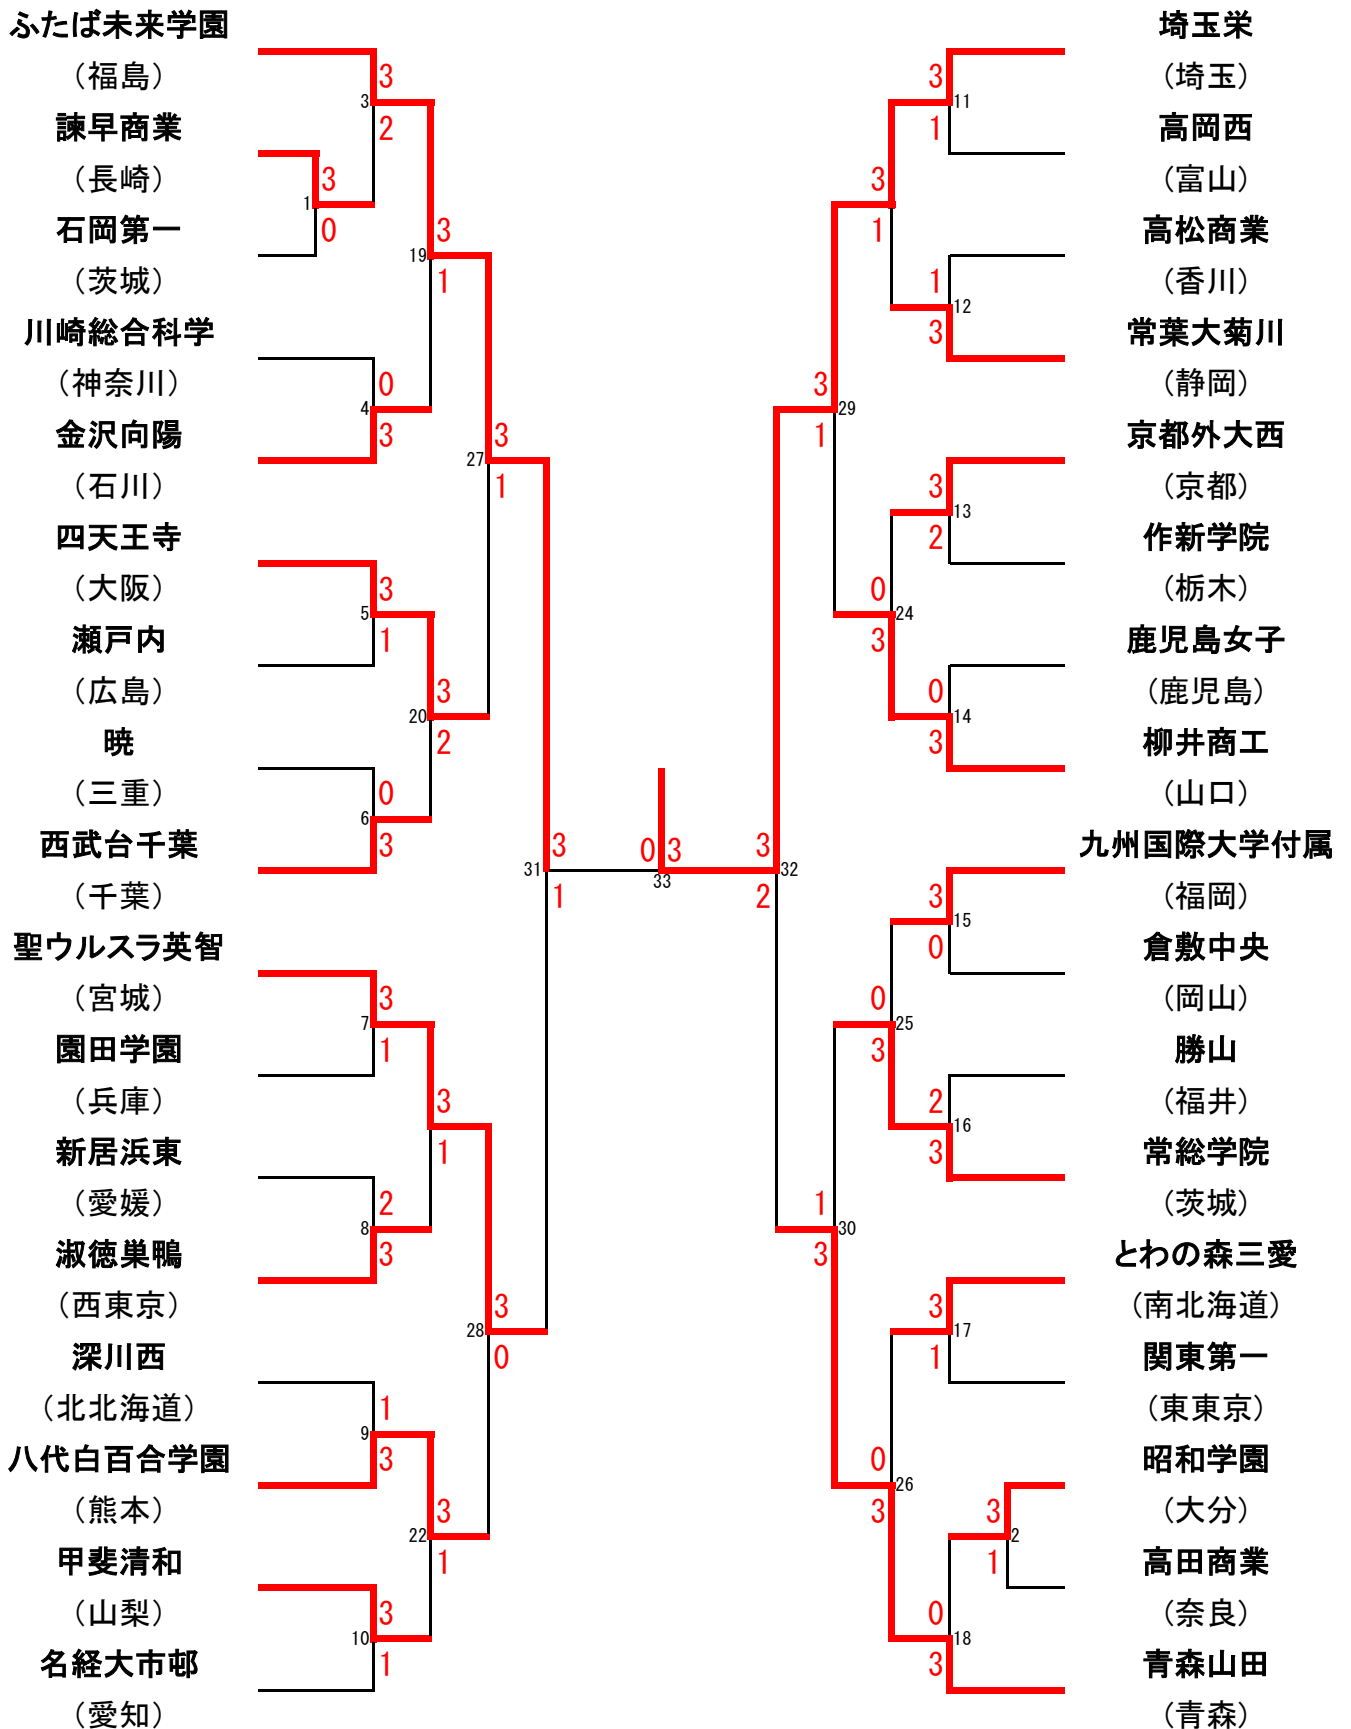

平成30年度 第47回 全国高等学校選抜バドミントン大会  
女子学校対抗 (GT)

期間 平成31年3月24日(日)～27日(水)

会場 笠松運動公園体育館・ひたちなか市総合運動公園総合体育館

# 平成30年度第47回全国高等学校選抜バドミントン大会