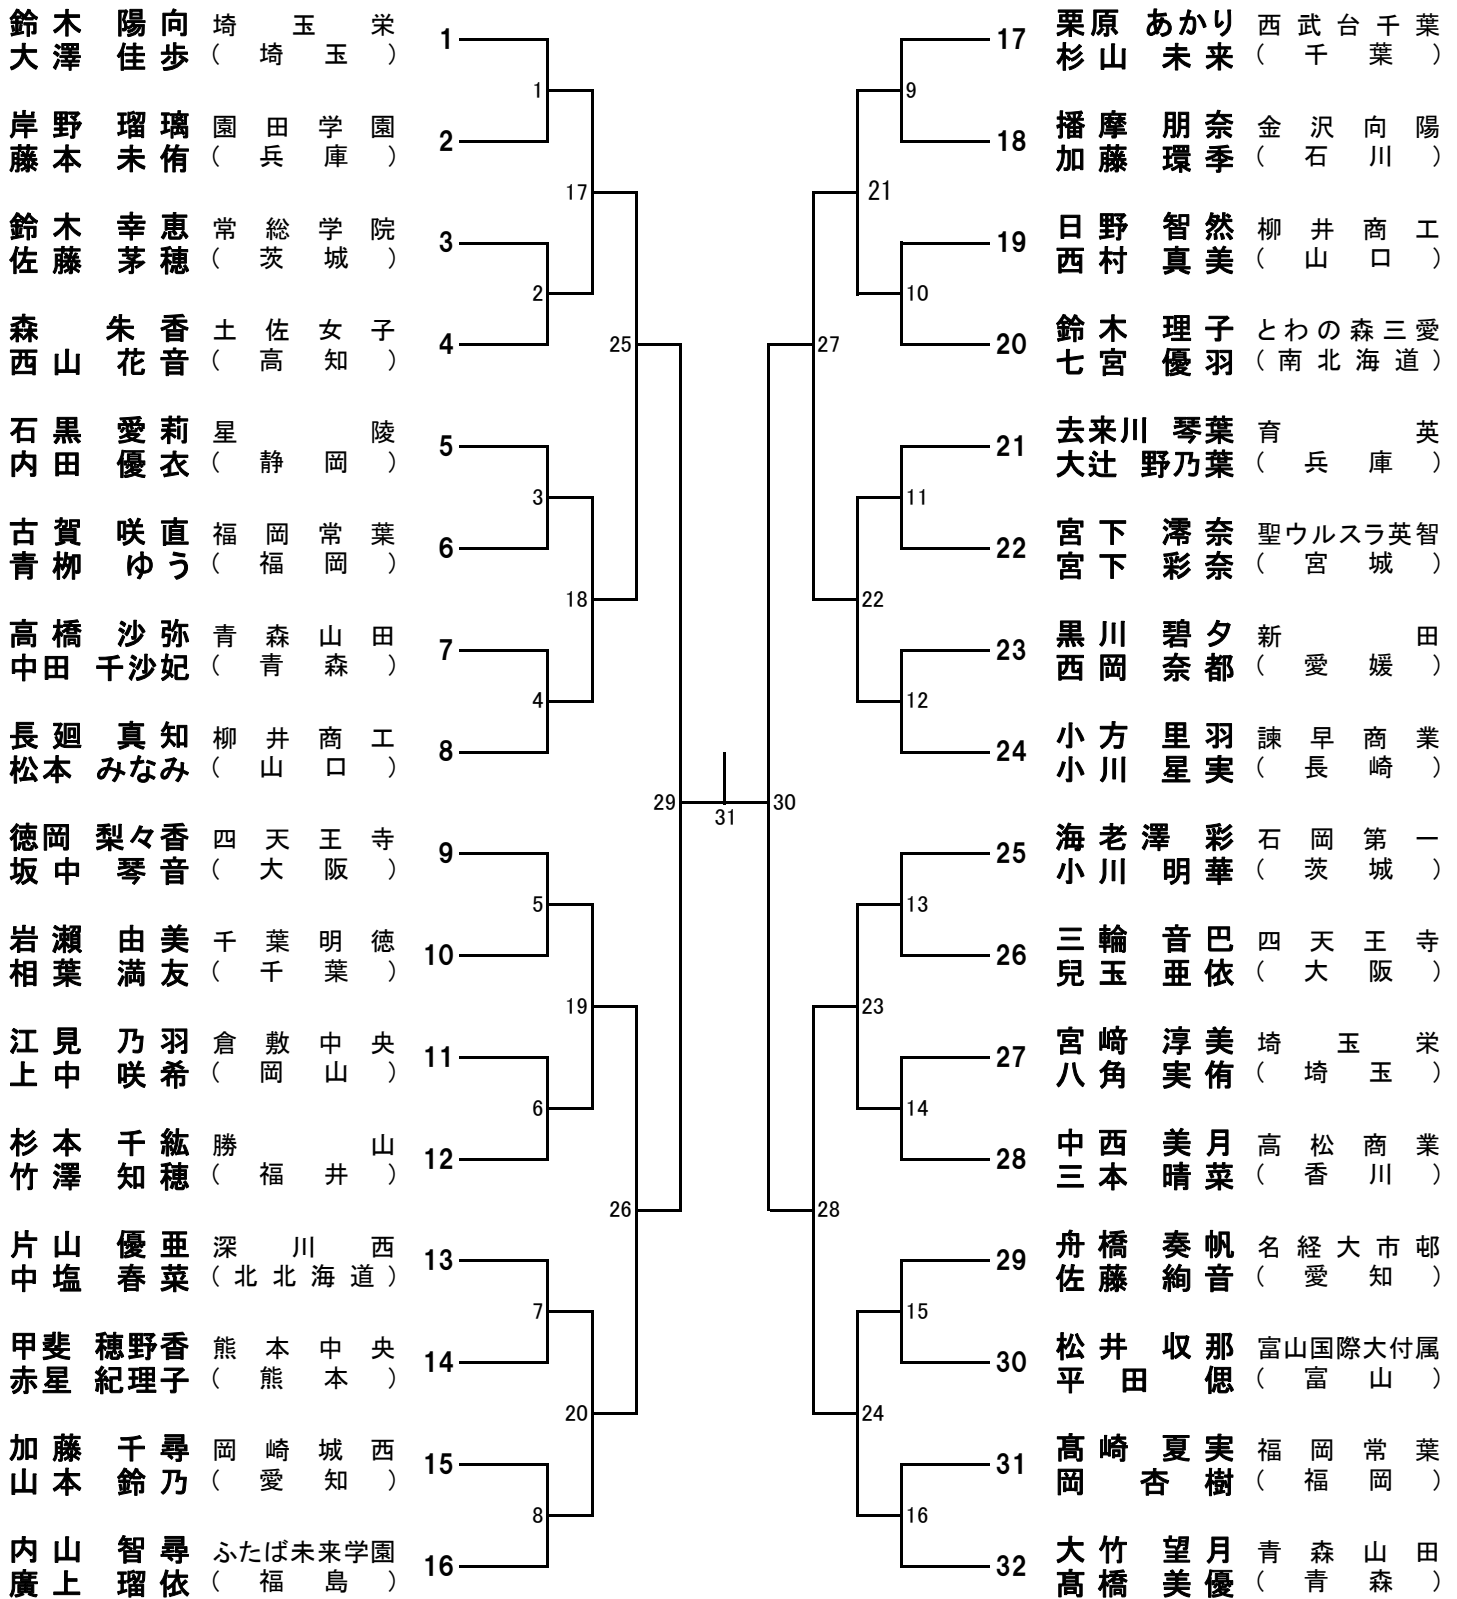

平成30年度 第47回 全国高等学校選抜バドミントン大会

男子学校対抗 (BT)

平成30年度 第47回 全国高等学校選抜バドミントン大会 女子学校対抗 (GT)

平成30年度 第47回 全国高等学校選抜バドミントン大会 男子ダブルス (BD)

平成30年度 第47回 全国高等学校選抜バドミントン大会 女子ダブルス (GD)

平成30年度 第47回 全国高等学校選抜バドミントン大会 男子シングルス (BS)

平成30年度 第47回 全国高等学校選抜バドミントン大会 女子シングルス (GS)