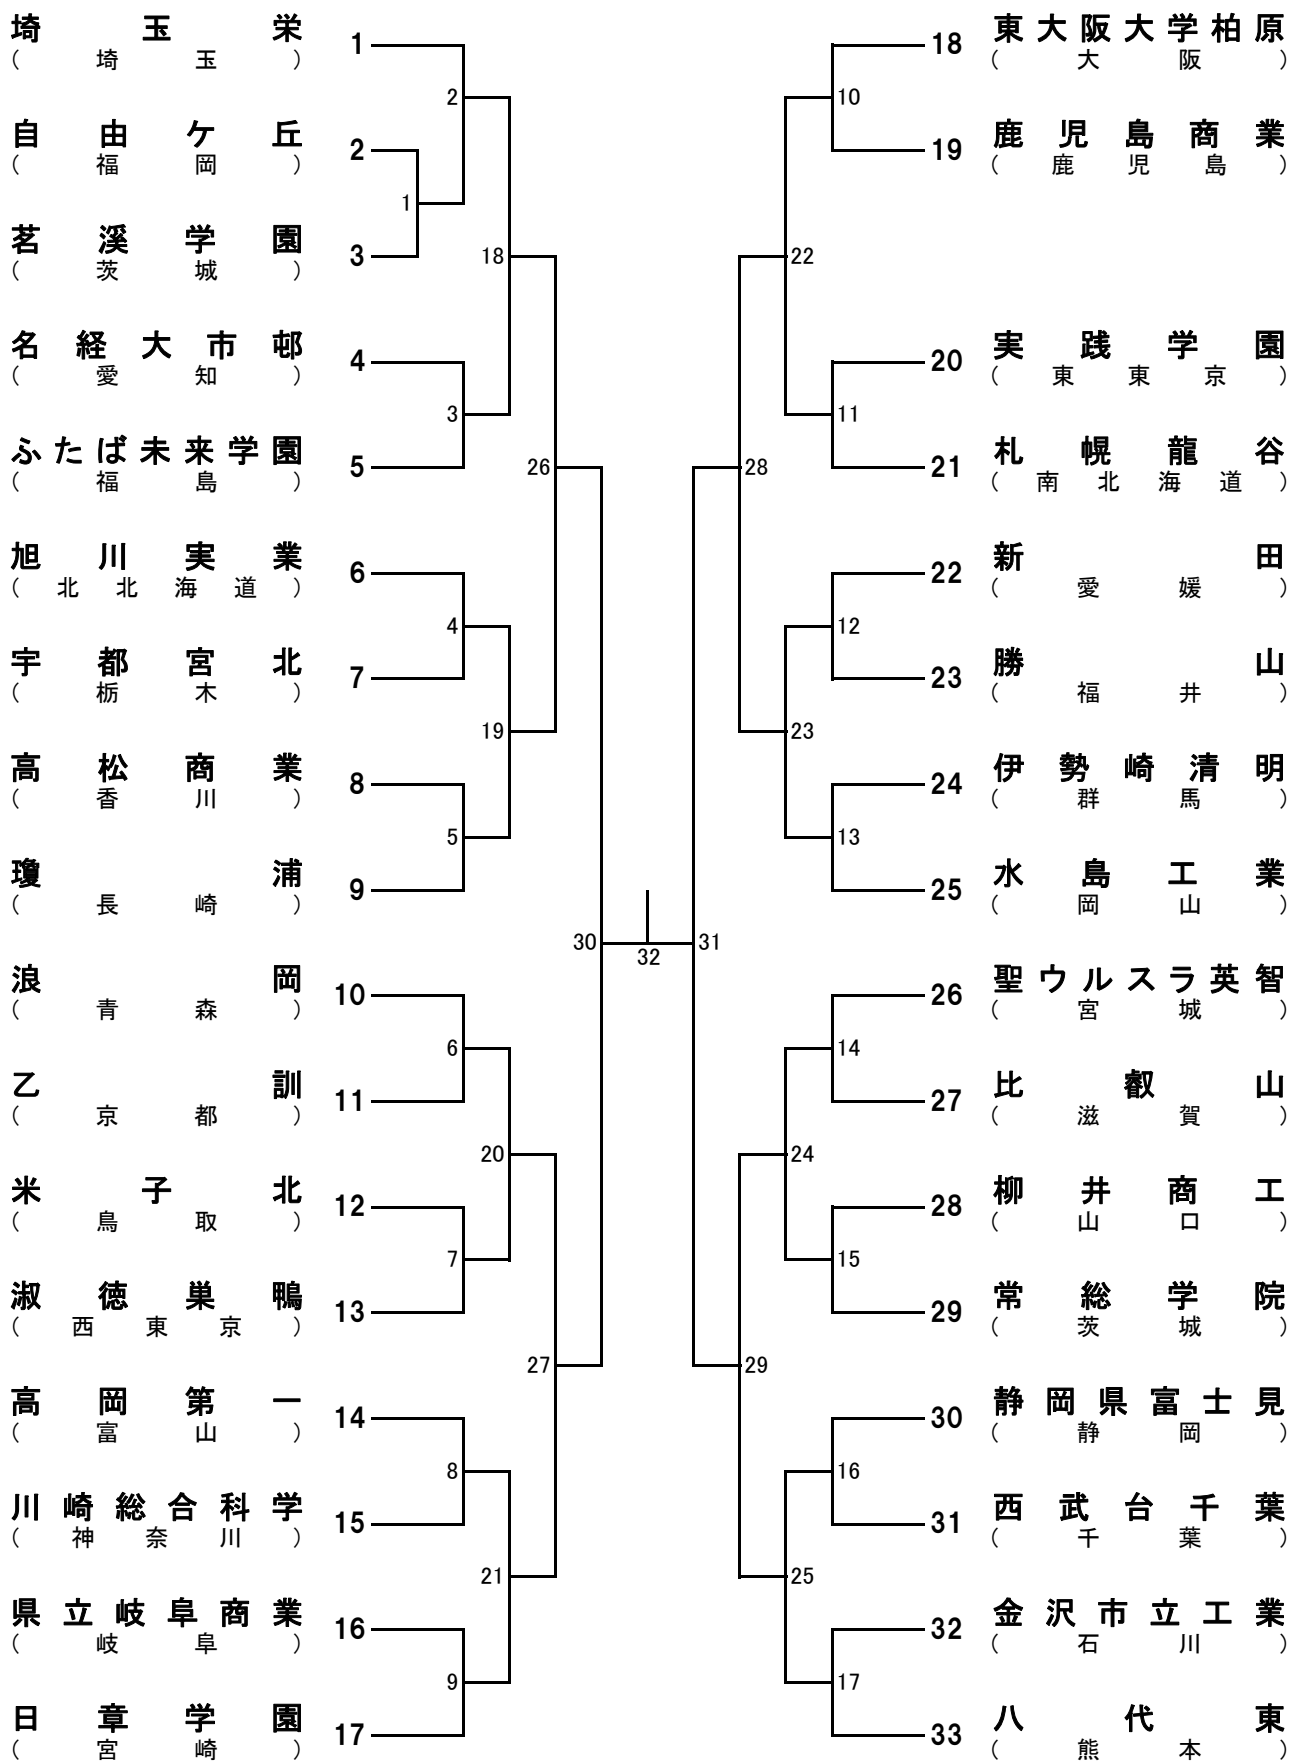

平成30年度 第47回 全国高等学校選抜バドミントン大会

男子学校対抗 (BT)

平成30年度 第47回 全国高等学校選抜バドミントン大会 女子学校対抗 (GT)

平成30年度 第47回 全国高等学校選抜バドミントン大会 男子ダブルス (BD)

平成30年度 第47回 全国高等学校選抜バドミントン大会 女子ダブルス (GD)

平成30年度 第47回 全国高等学校選抜バドミントン大会 男子シングルス (BS)

平成30年度 第47回 全国高等学校選抜バドミントン大会 女子シングルス (GS)