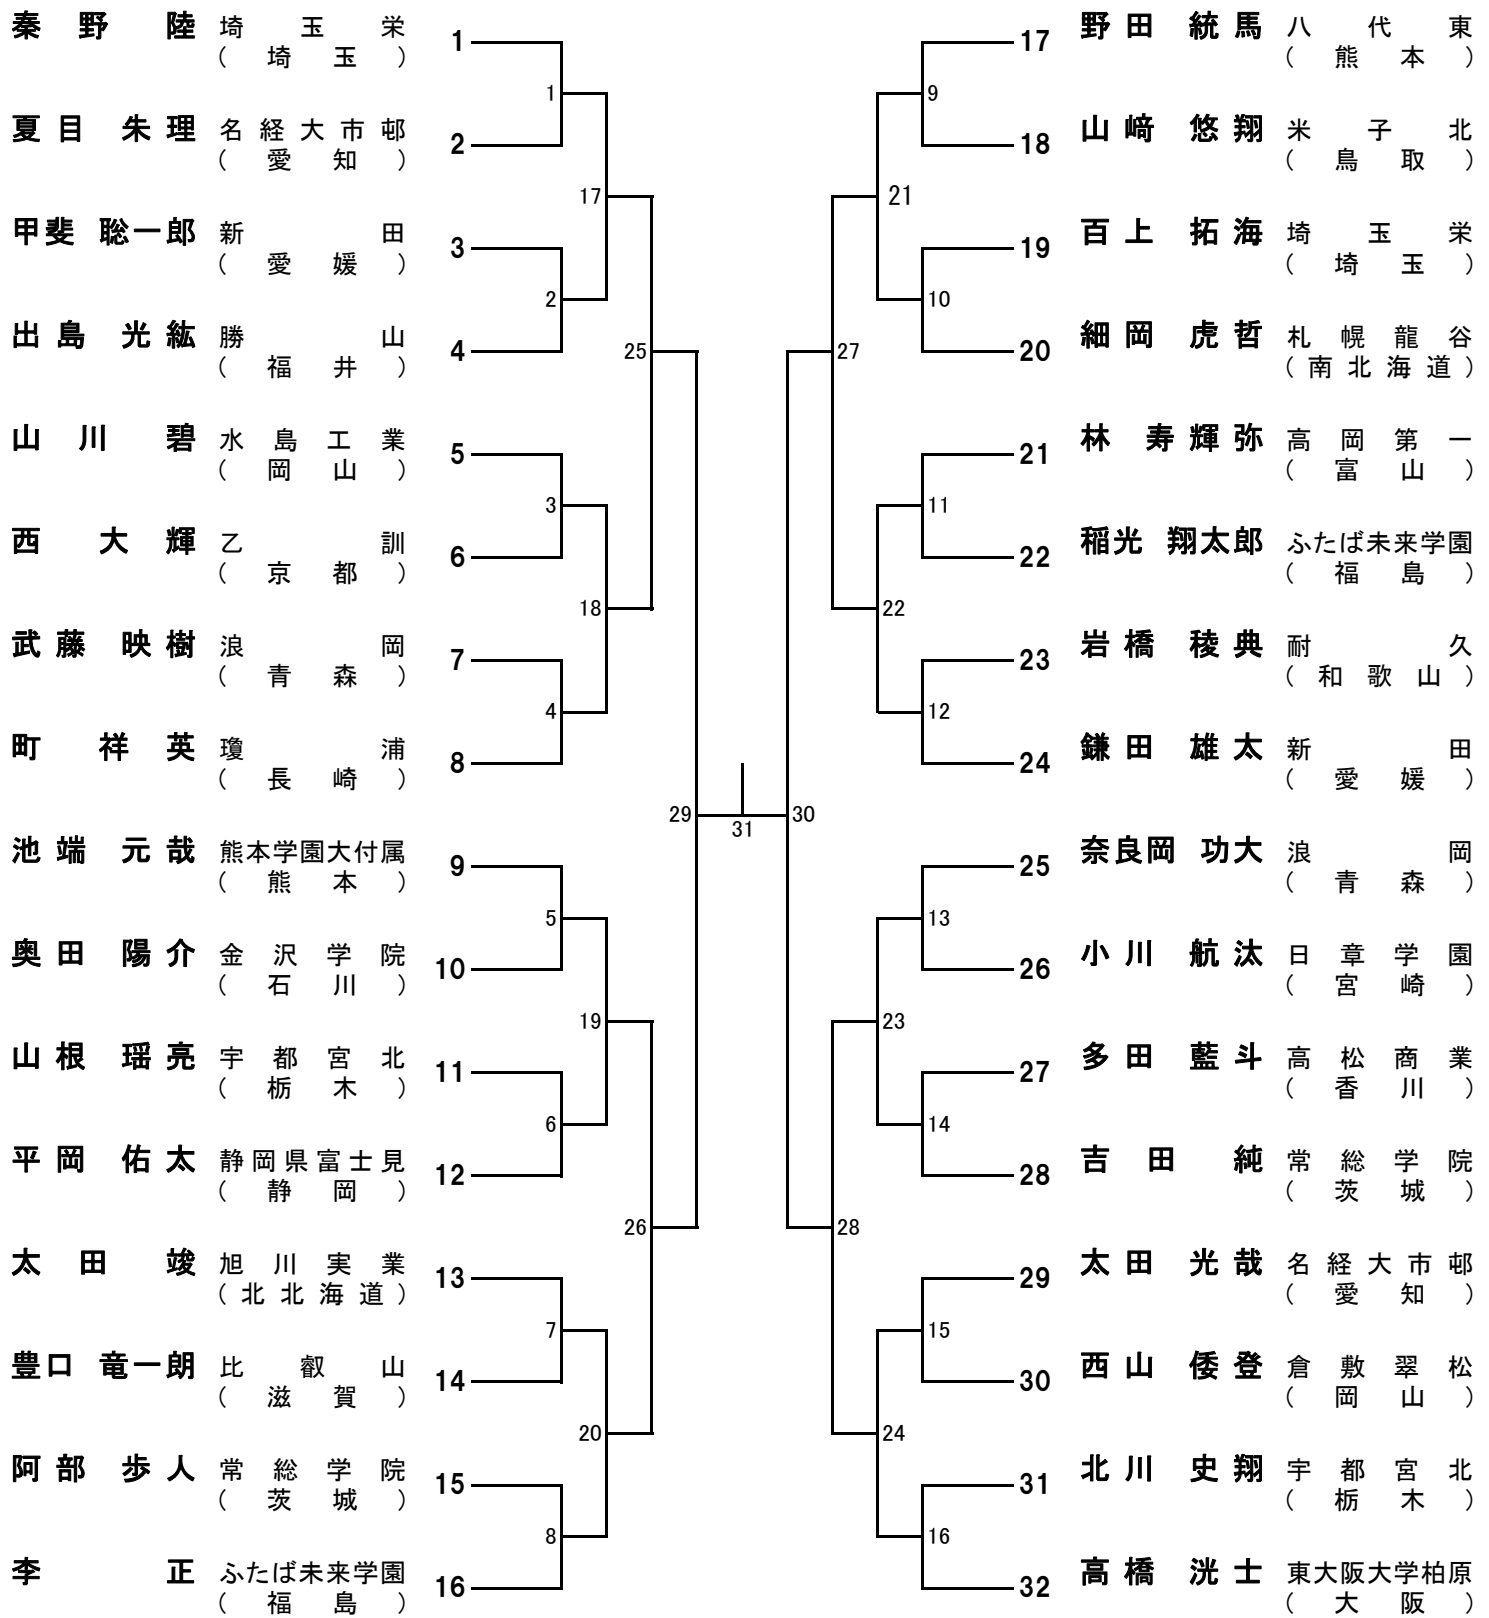

平成30年度 第47回 全国高等学校選抜バドミントン大会

男子学校対抗 (BT)

平成30年度 第47回 全国高等学校選抜バドミントン大会 女子学校対抗 (GT)

平成30年度 第47回 全国高等学校選抜バドミントン大会 男子ダブルス (BD)

平成30年度 第47回 全国高等学校選抜バドミントン大会 女子ダブルス (GD)

平成30年度 第47回 全国高等学校選抜バドミントン大会 男子シングルス (BS)

平成30年度 第47回 全国高等学校選抜バドミントン大会 女子シングルス (GS)