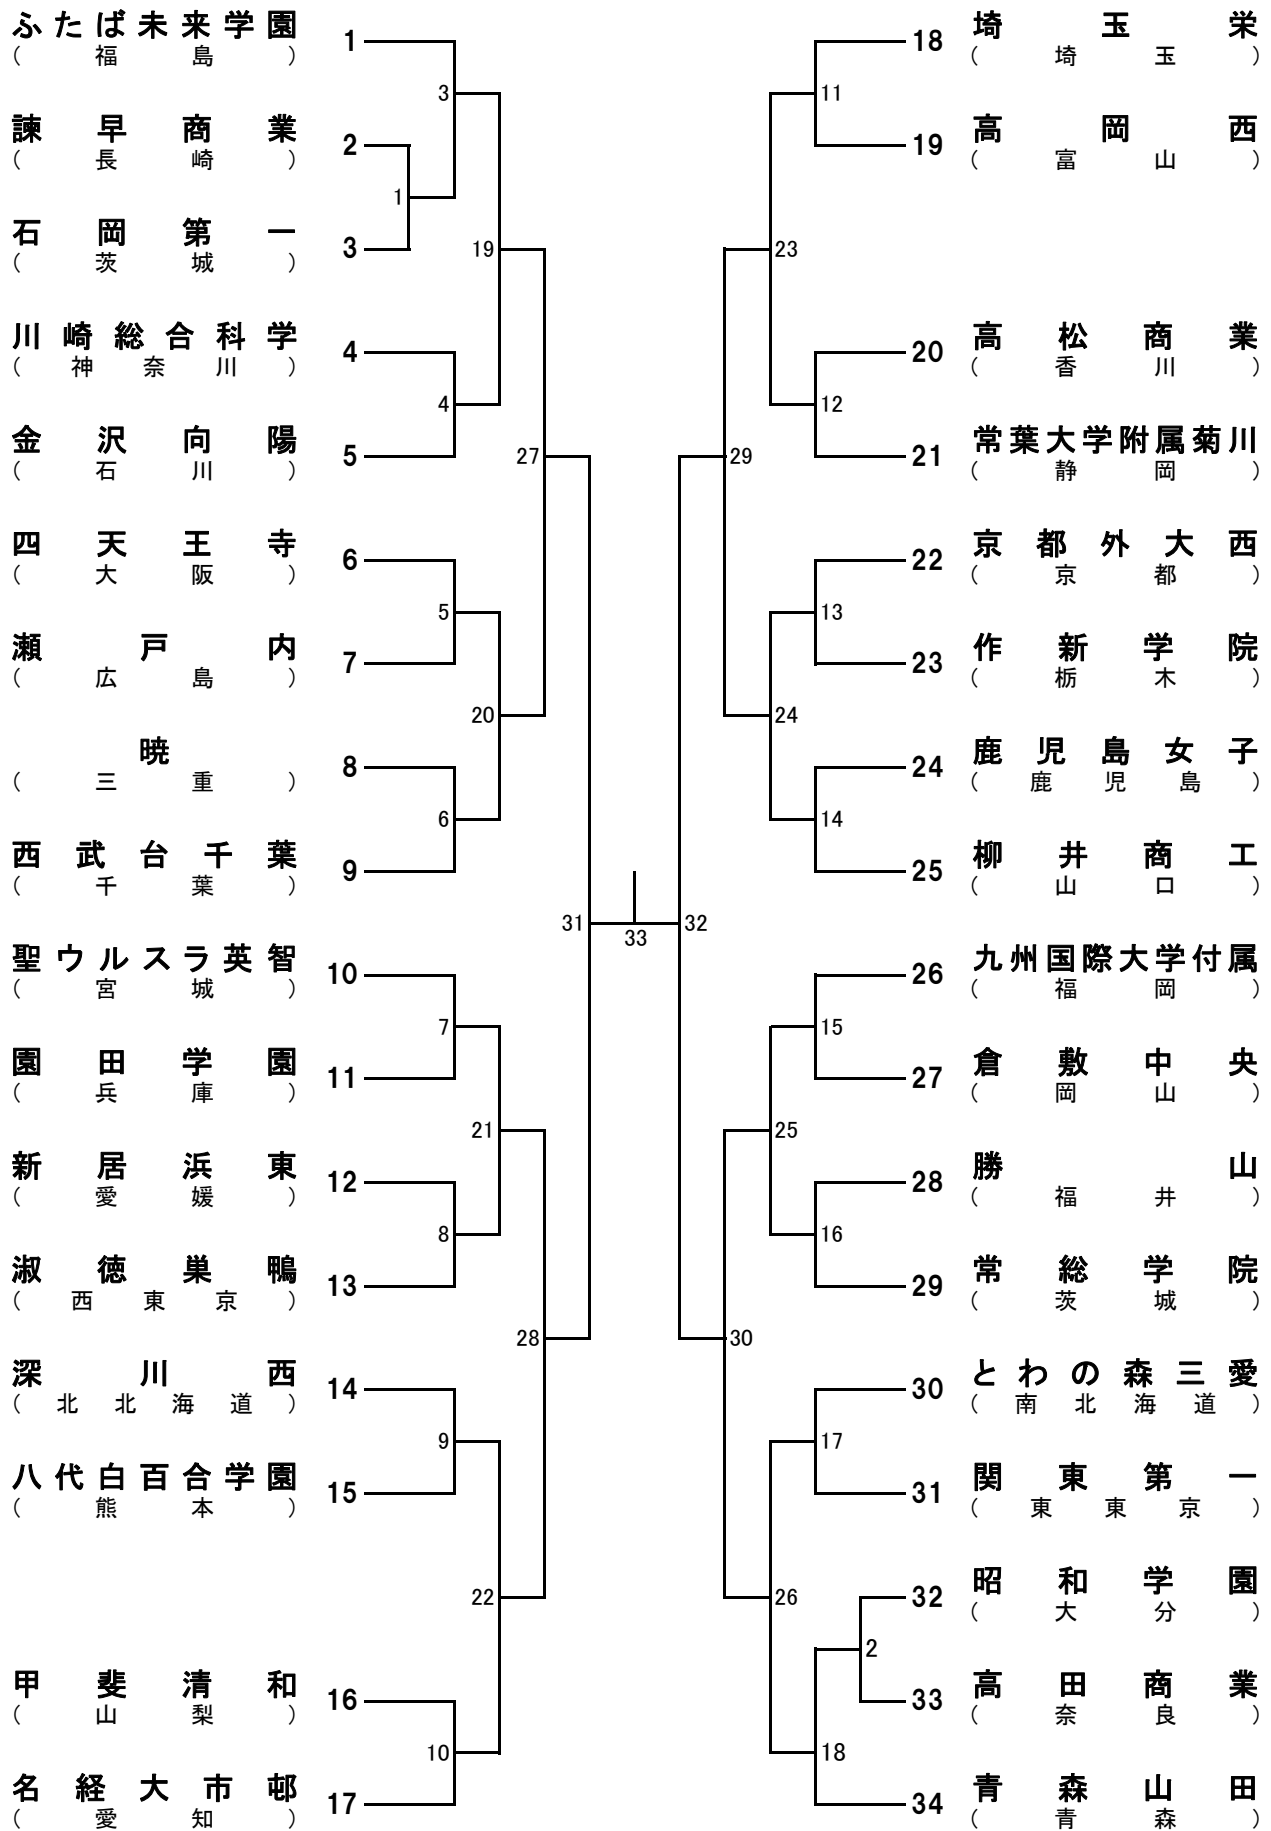

平成30年度 第47回 全国高等学校選抜バドミントン大会

男子学校対抗 (BT)

平成30年度 第47回 全国高等学校選抜バドミントン大会 女子学校対抗 (GT)

平成30年度 第47回 全国高等学校選抜バドミントン大会 男子ダブルス (BD)

平成30年度 第47回 全国高等学校選抜バドミントン大会 女子ダブルス (GD)

平成30年度 第47回 全国高等学校選抜バドミントン大会 男子シングルス (BS)

平成30年度 第47回 全国高等学校選抜バドミントン大会 女子シングルス (GS)