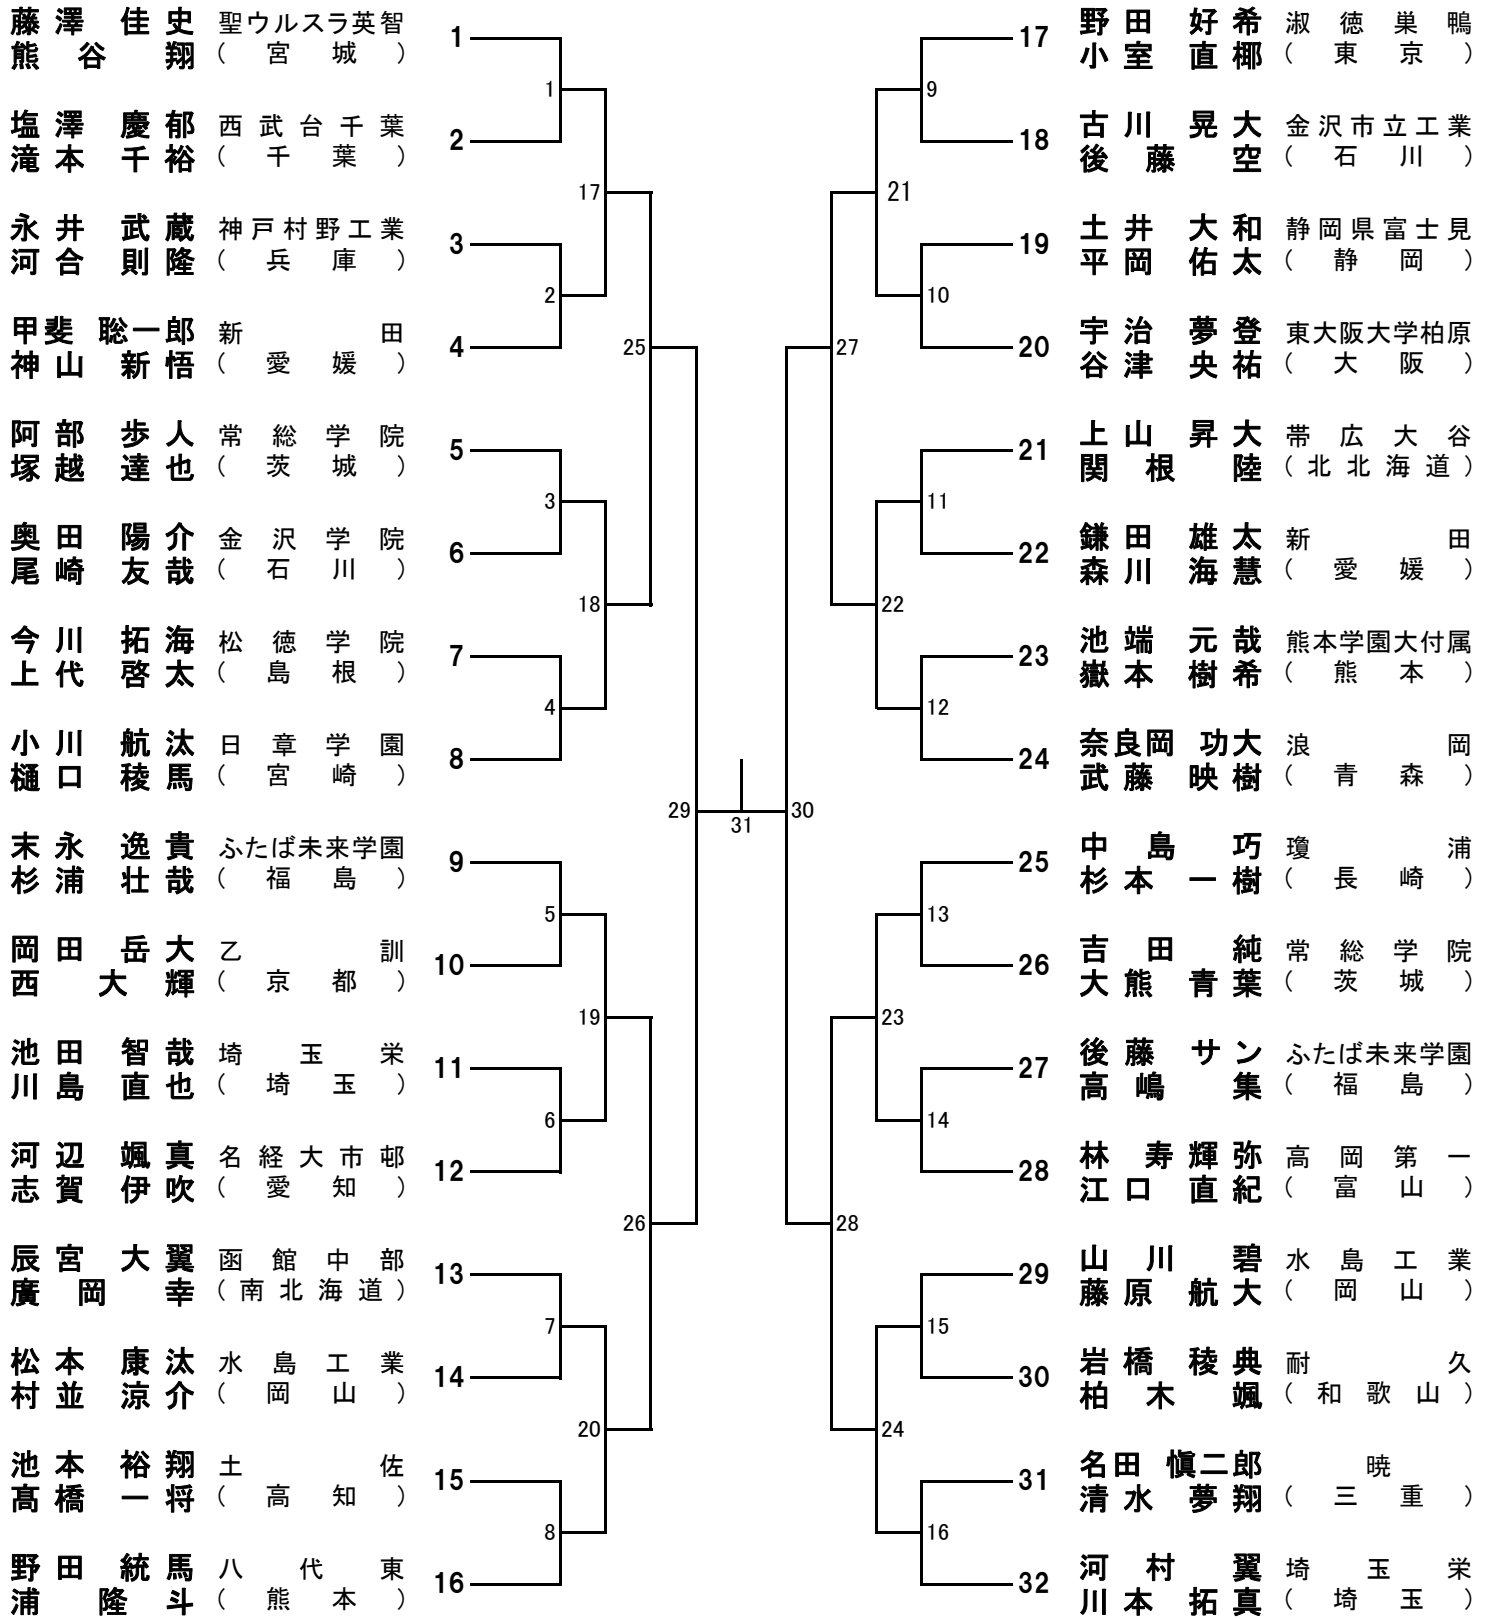

平成30年度 第47回 全国高等学校選抜バドミントン大会

男子学校対抗 (BT)

平成30年度 第47回 全国高等学校選抜バドミントン大会 女子学校対抗 (GT)

平成30年度 第47回 全国高等学校選抜バドミントン大会 男子ダブルス (BD)

平成30年度 第47回 全国高等学校選抜バドミントン大会 女子ダブルス (GD)

平成30年度 第47回 全国高等学校選抜バドミントン大会 男子シングルス (BS)

平成30年度 第47回 全国高等学校選抜バドミントン大会 女子シングルス (GS)